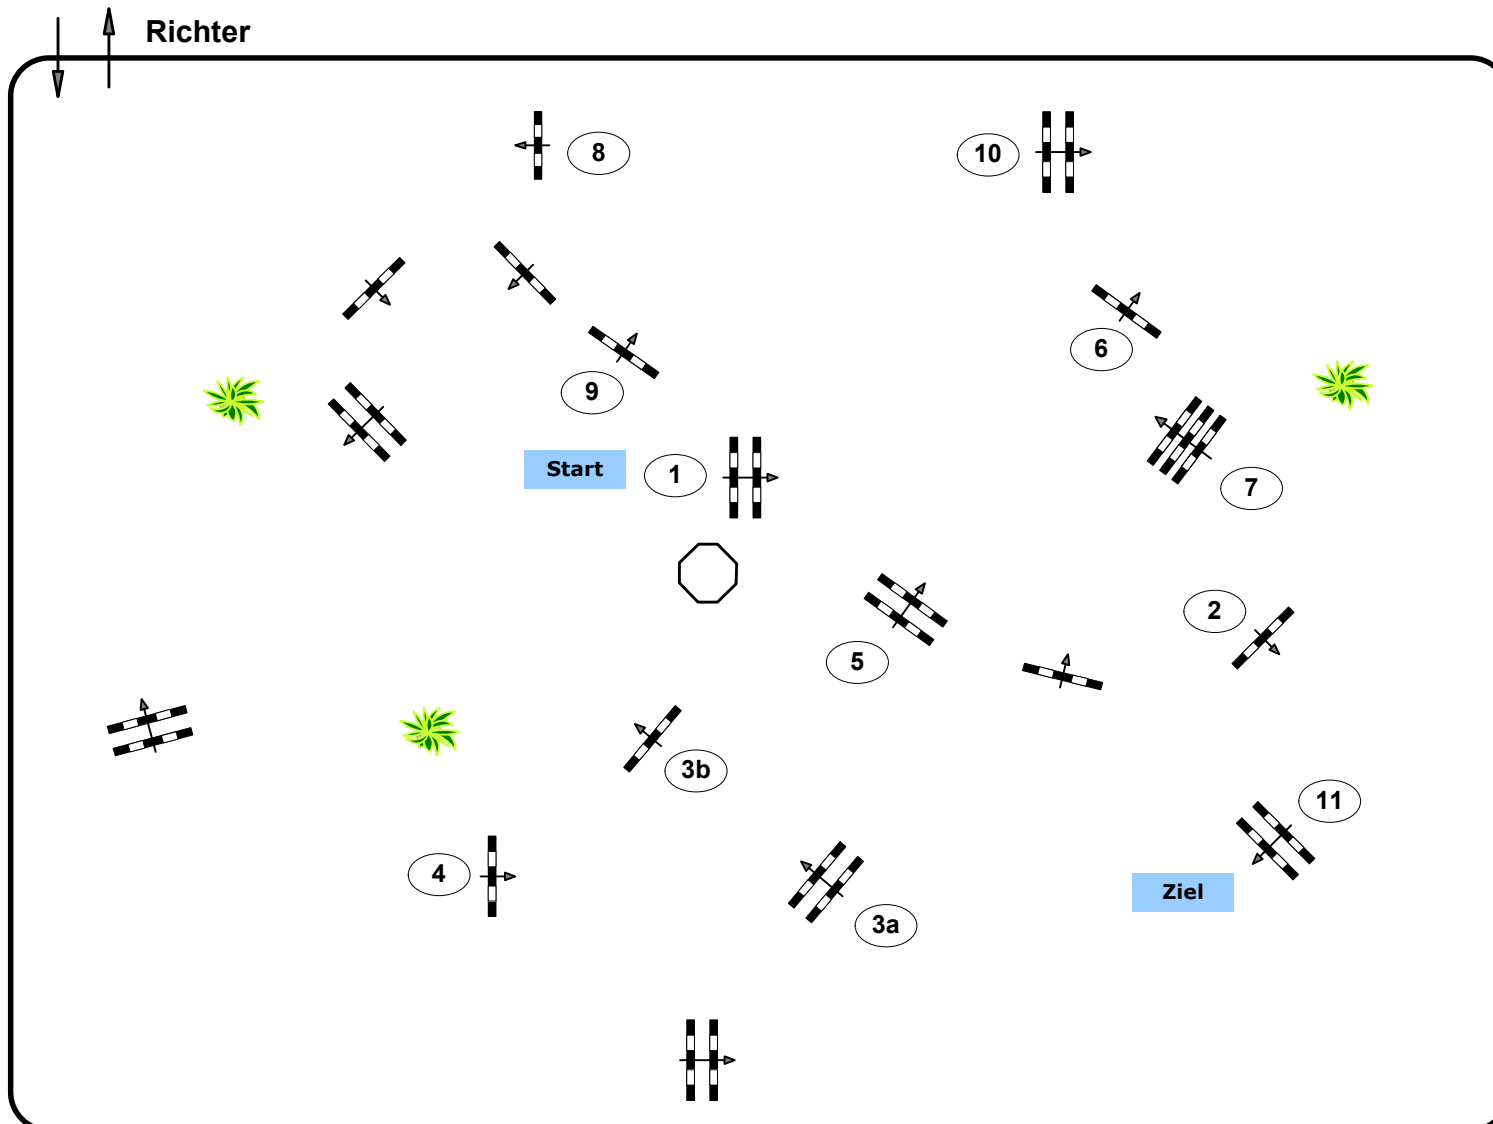

Powered by Hofmag

Standardspringprüfung

Klasse: 105

Samstag, 14. August 2021

Richtverf.: A

ÖTO § A2

Höhe: 1,05 mtr.

Tempo: 350 m/Min.

Bahnlänge: 430 mtr.

Erlaubte Zeit: 74 sek.

Höchstzeit: 148 sek.

Hindernisse: 11

Sprünge: 12

IsiGrade
Jumps by Rothenberger

Course Design

Oberwasserlechner Petra (AUT)