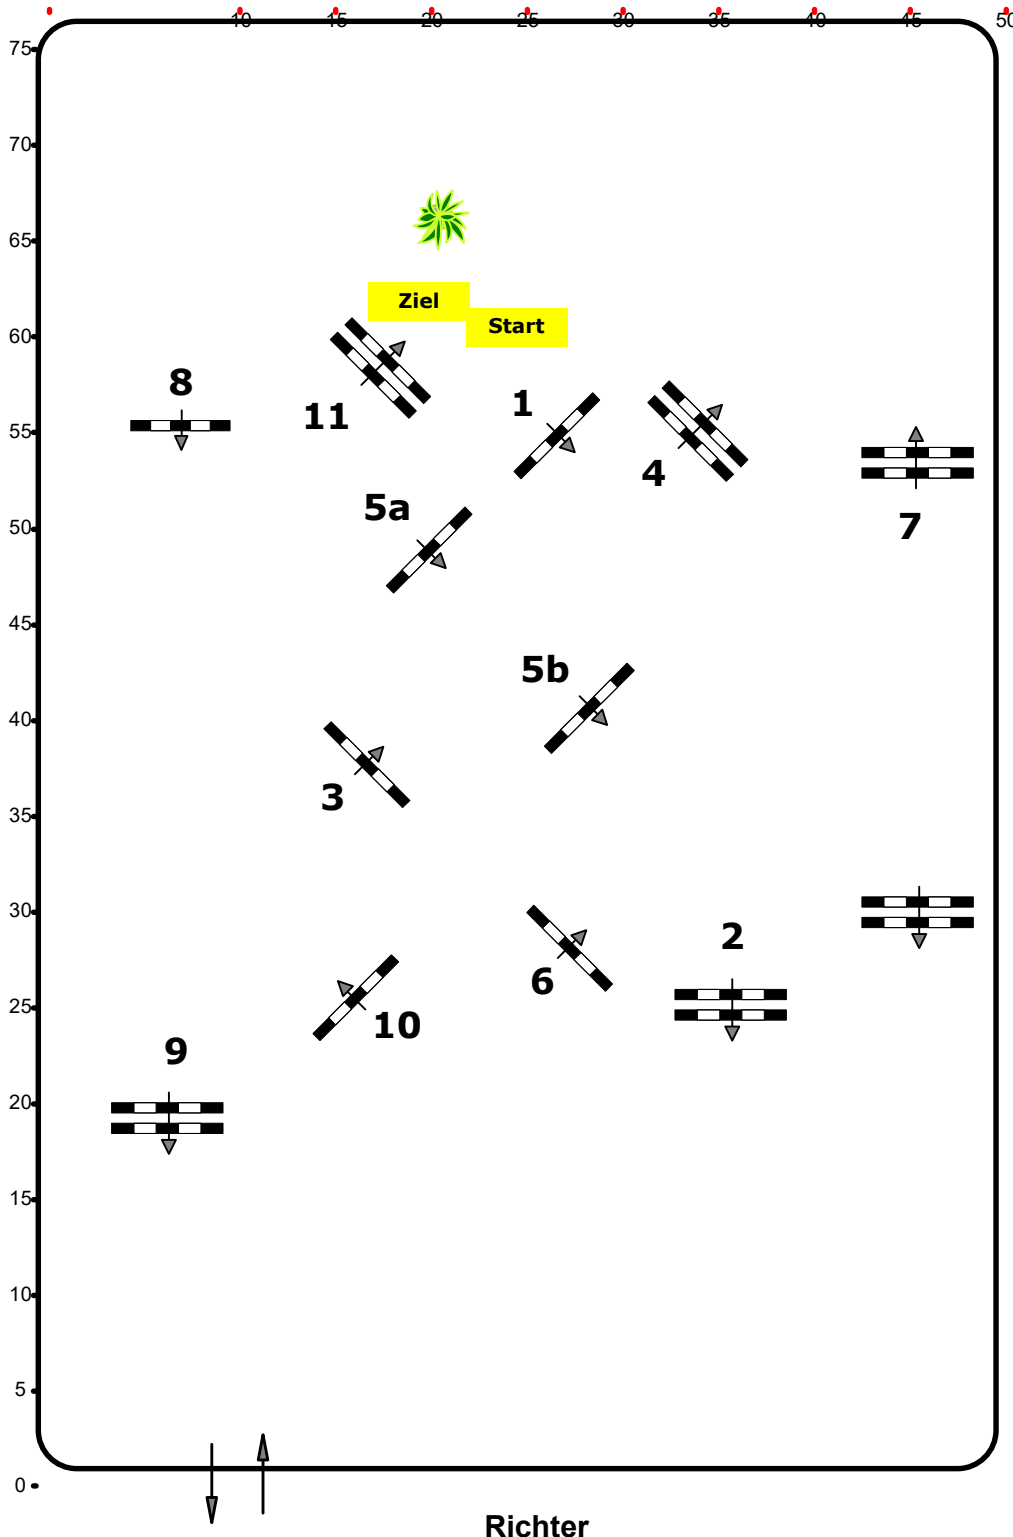

Jungpferdespringprüfung

Klasse: 115

Freitag, 13. August 2021

Richtverf.: A

ÖTO § A1

Höhe: 115 mtr.

Tempo: 350 m/Min.

Bahnlänge: 520 mtr.

Erlaubte Zeit: 90 sek.

Höchstzeit: 180 sek.

Hindernisse: 11

Sprünge: 12

Course Designer

Madi Franz (AUT)

Oberwasserlechner Petra (AUT)