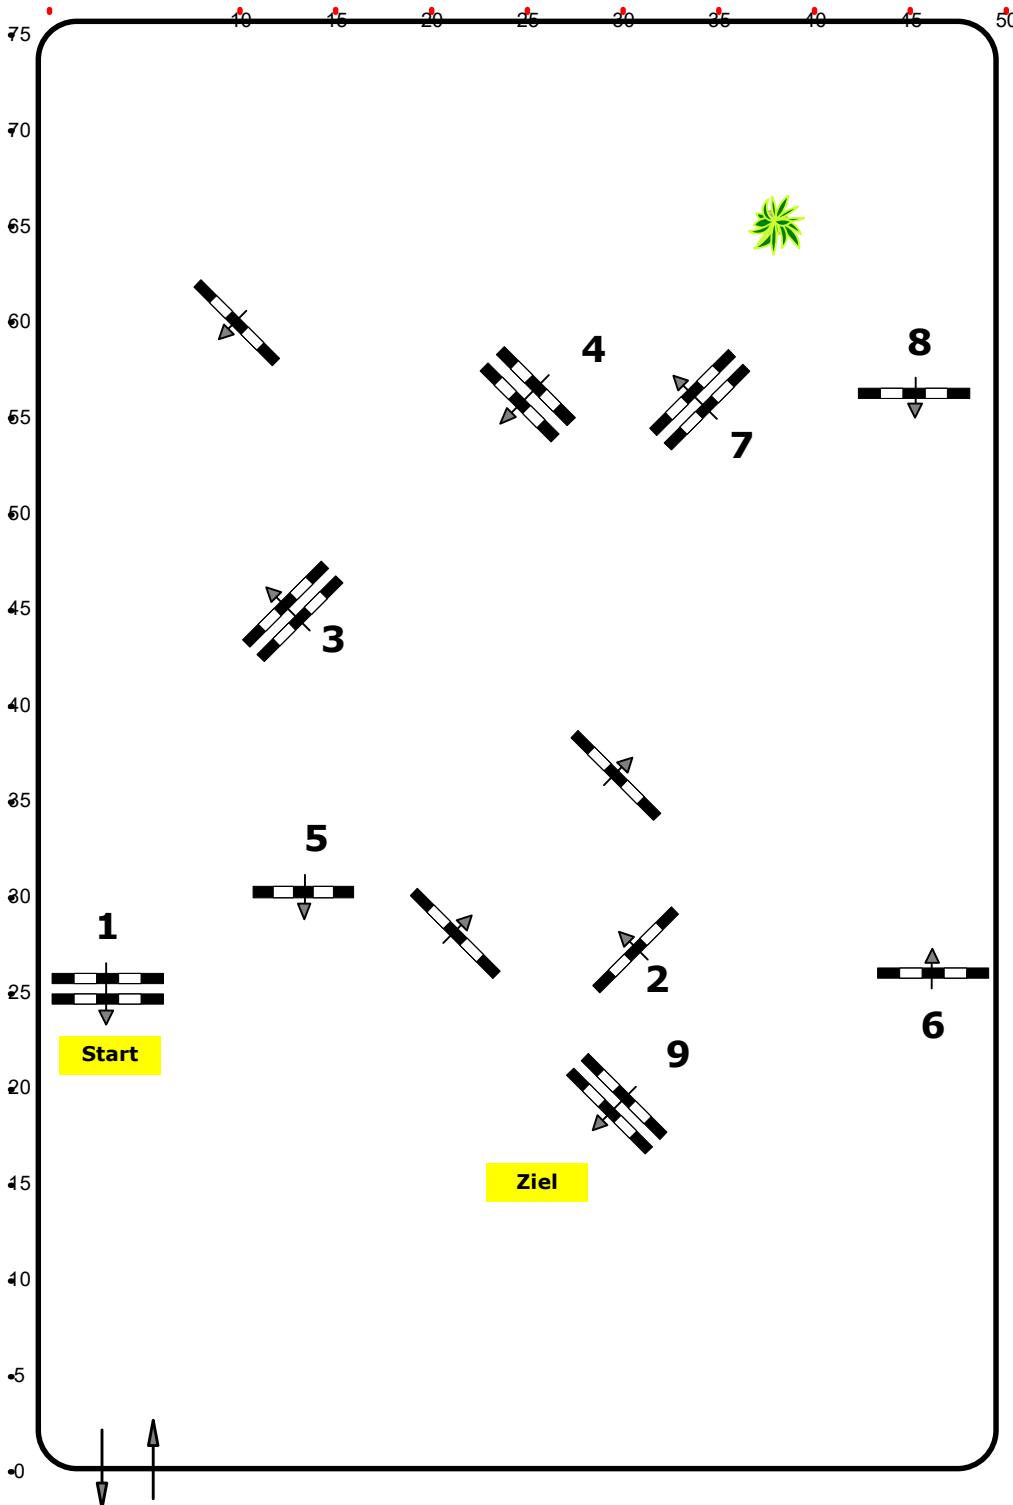

Einlaufspringprüfung

Klasse: 80

Freitag, 24. September 2021

Richtverf.: A

ÖTO § 218

Höhe: 0,80 mtr.

Tempo: 350 m/Min.

Bahnlänge: 400 mtr.

Erlaubte Zeit: 69 sek.

Höchstzeit: 138 sek.

Hindernisse: 9

Sprünge: 9

Course Designer

Madi Franz (AUT)

Oberwasserlechner Petra (AUT)

Richter