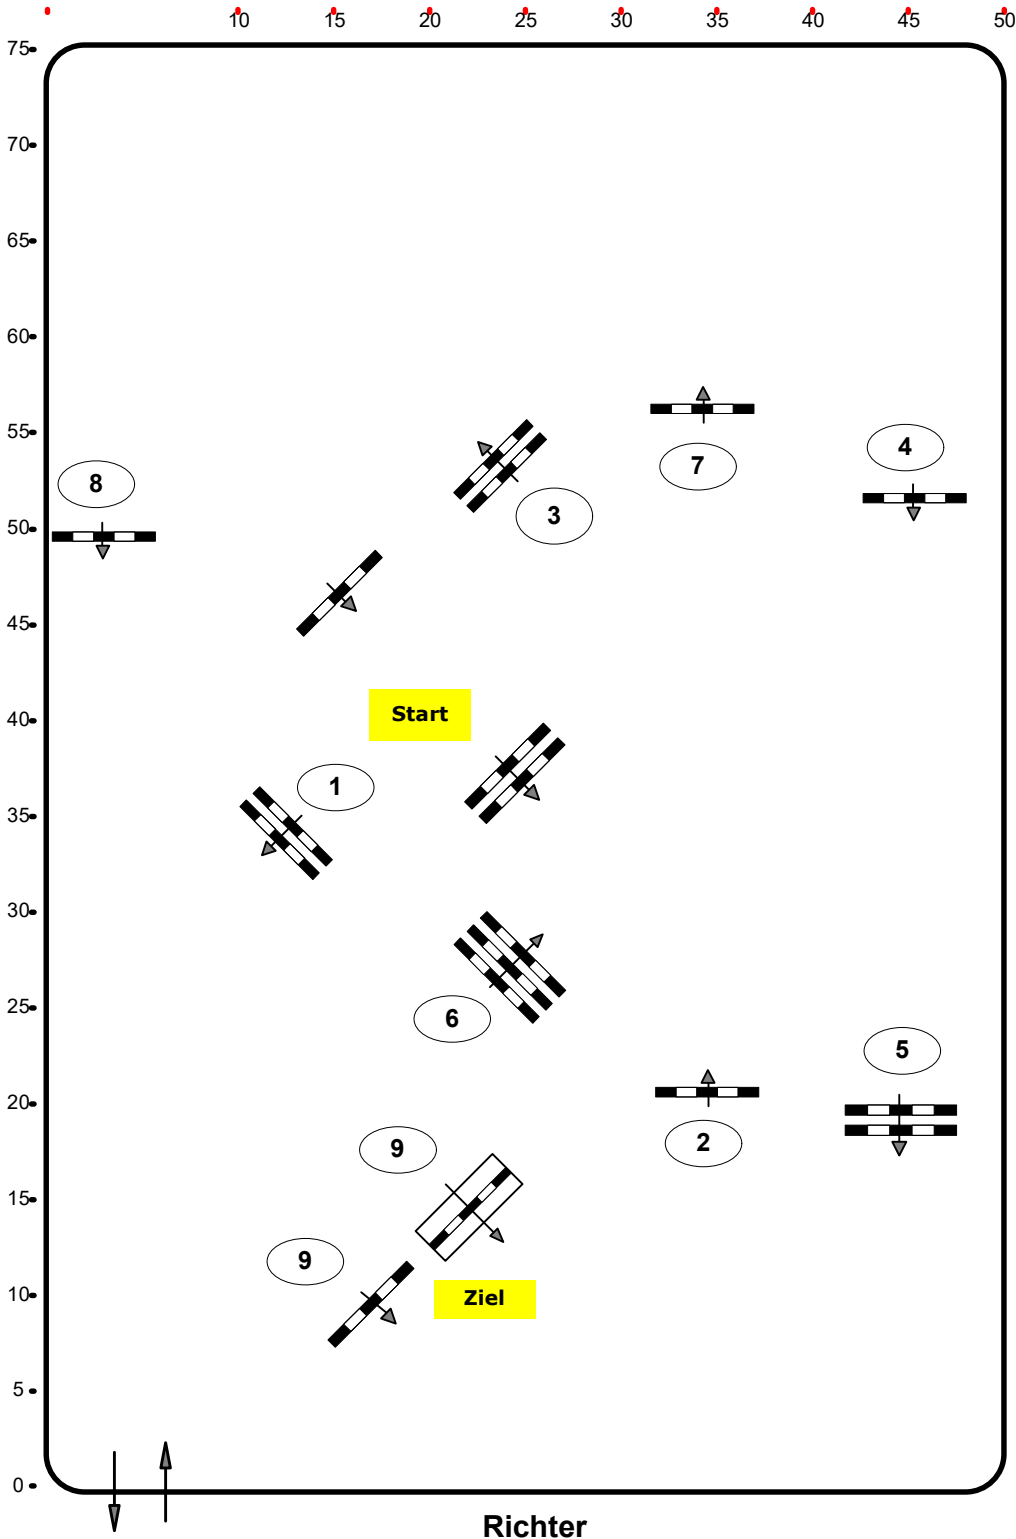

Einlaufspringprüfung

Klasse: 80

Samstag, 25. September 2021

Richtverf.: A

ÖTO § 218

Höhe: 0,80 mtr.

Tempo: 350 m/Min.

Bahnlänge: 420 mtr.

Erlaubte Zeit: 72 sek.

Höchstzeit: 144 sek.

Hindernisse: 9

Sprünge: 9

1 Stechen über:

Bahnlänge: 0 mtr.

Erlaubte Zeit: 0 sek.

Höchstzeit: 0 sek.