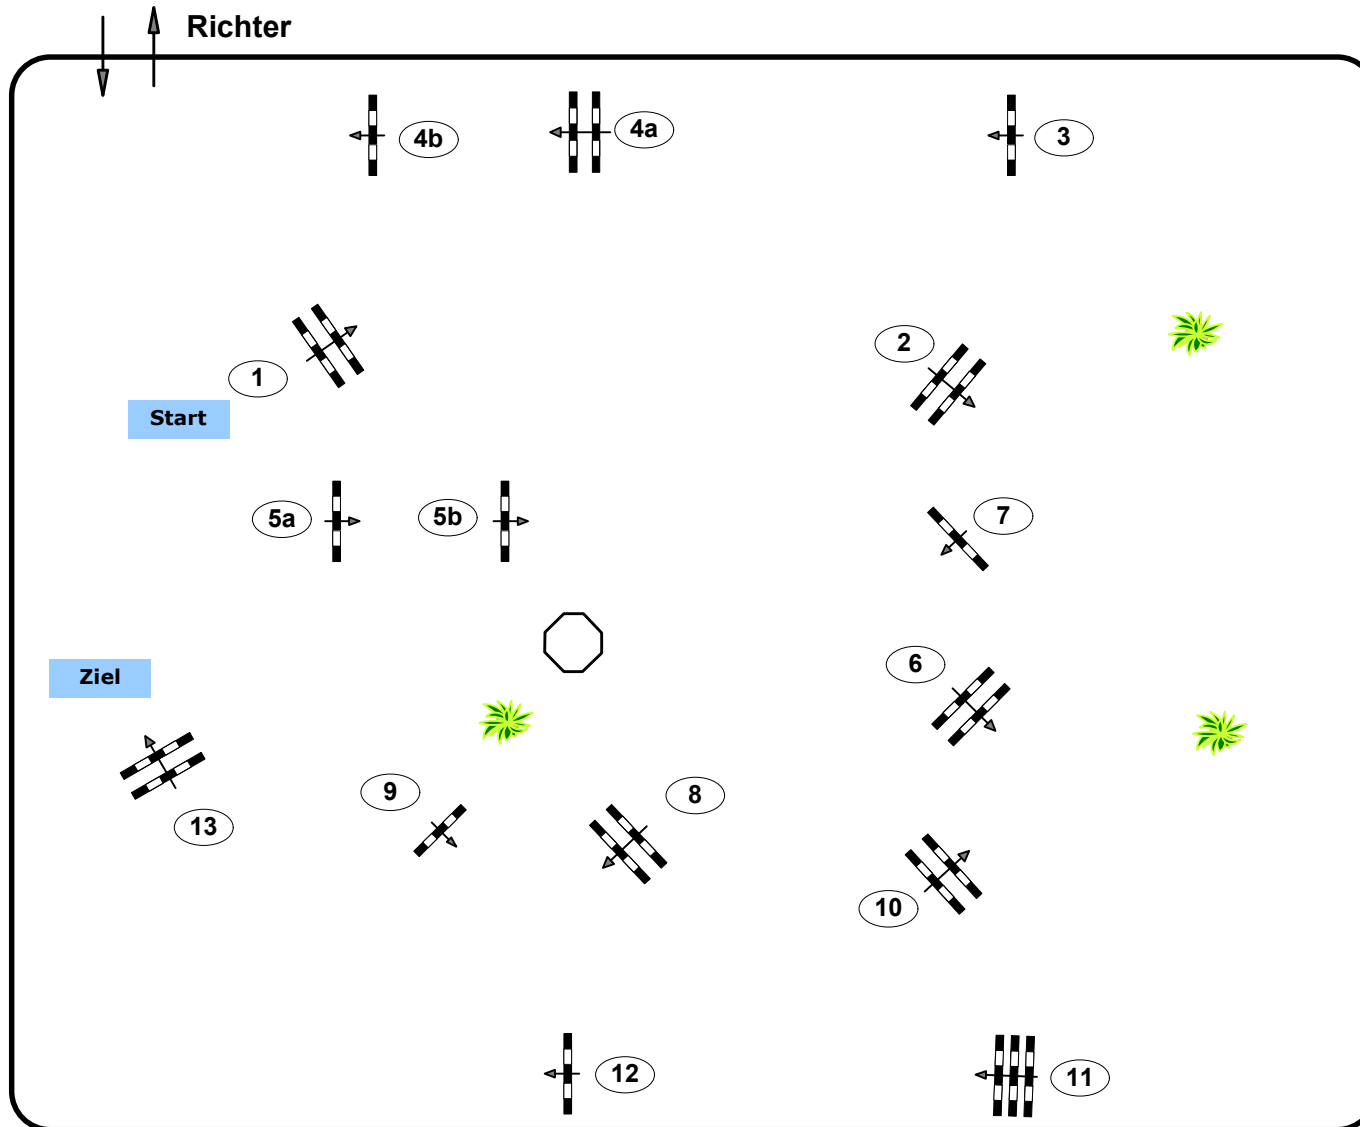

Standardspringprüfung

Klasse: 140

Samstag, 2. Oktober 2021

Richtverf.: A

ÖTO § A2

Höhe: 1,40 mtr.

Tempo: 350 m/Min.

Bahnlänge: 470 mtr.

Erlaubte Zeit: 81 sek.

Höchstzeit: 162 sek.

Hindernisse: 12

Sprünge: 14

IsiTrade
Jumps by Rothenberger

Course Designer

Madl Franz (AUT)

Oberwasserlechner Petra (AUT)