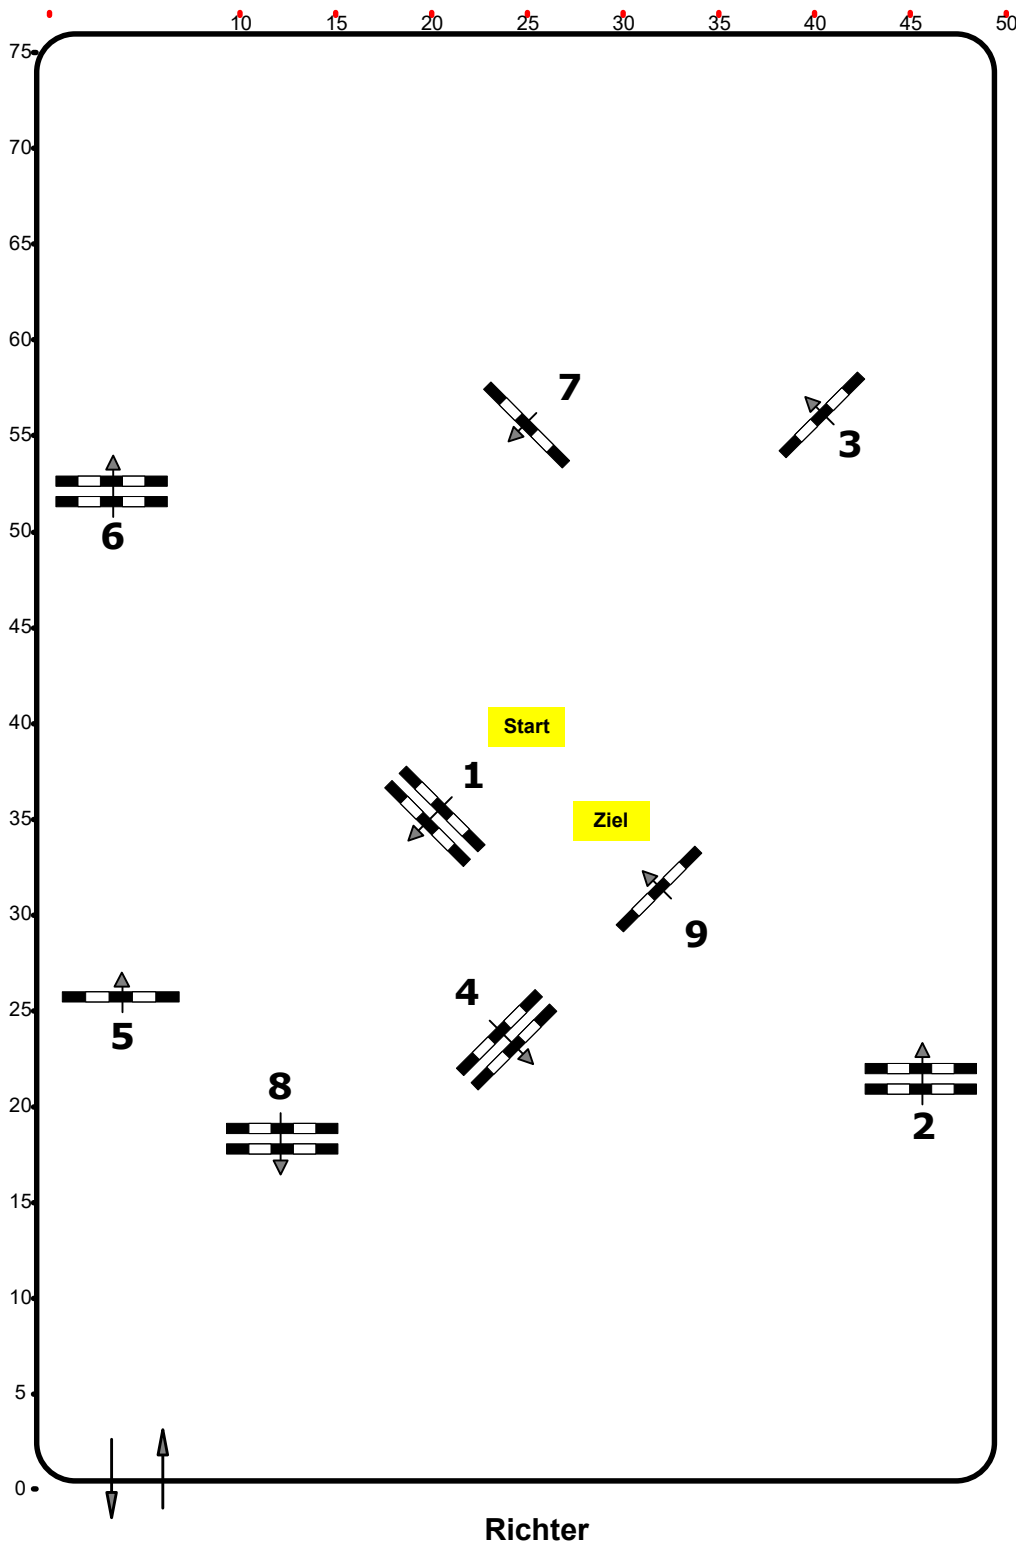

CSN-B* Ranshofen, OÖ

Einlaufspringprüfung

Klasse: 80

Sonntag, 3. Oktober 2021

Richtverf.: A

ÖTO § 218

Höhe: 0,80 mtr.

Tempo: 350 m/Min.

Bahnlänge: 450 mtr.

Erlaubte Zeit: 78 sek.

Höchstzeit: 156 sek.

Hindernisse: 9

Sprünge: 9

IsiGrade
Jumps by Rothenberger

Course Designer

Madi Franz (AUT)

Oberwasserlechner Petra (AUT)