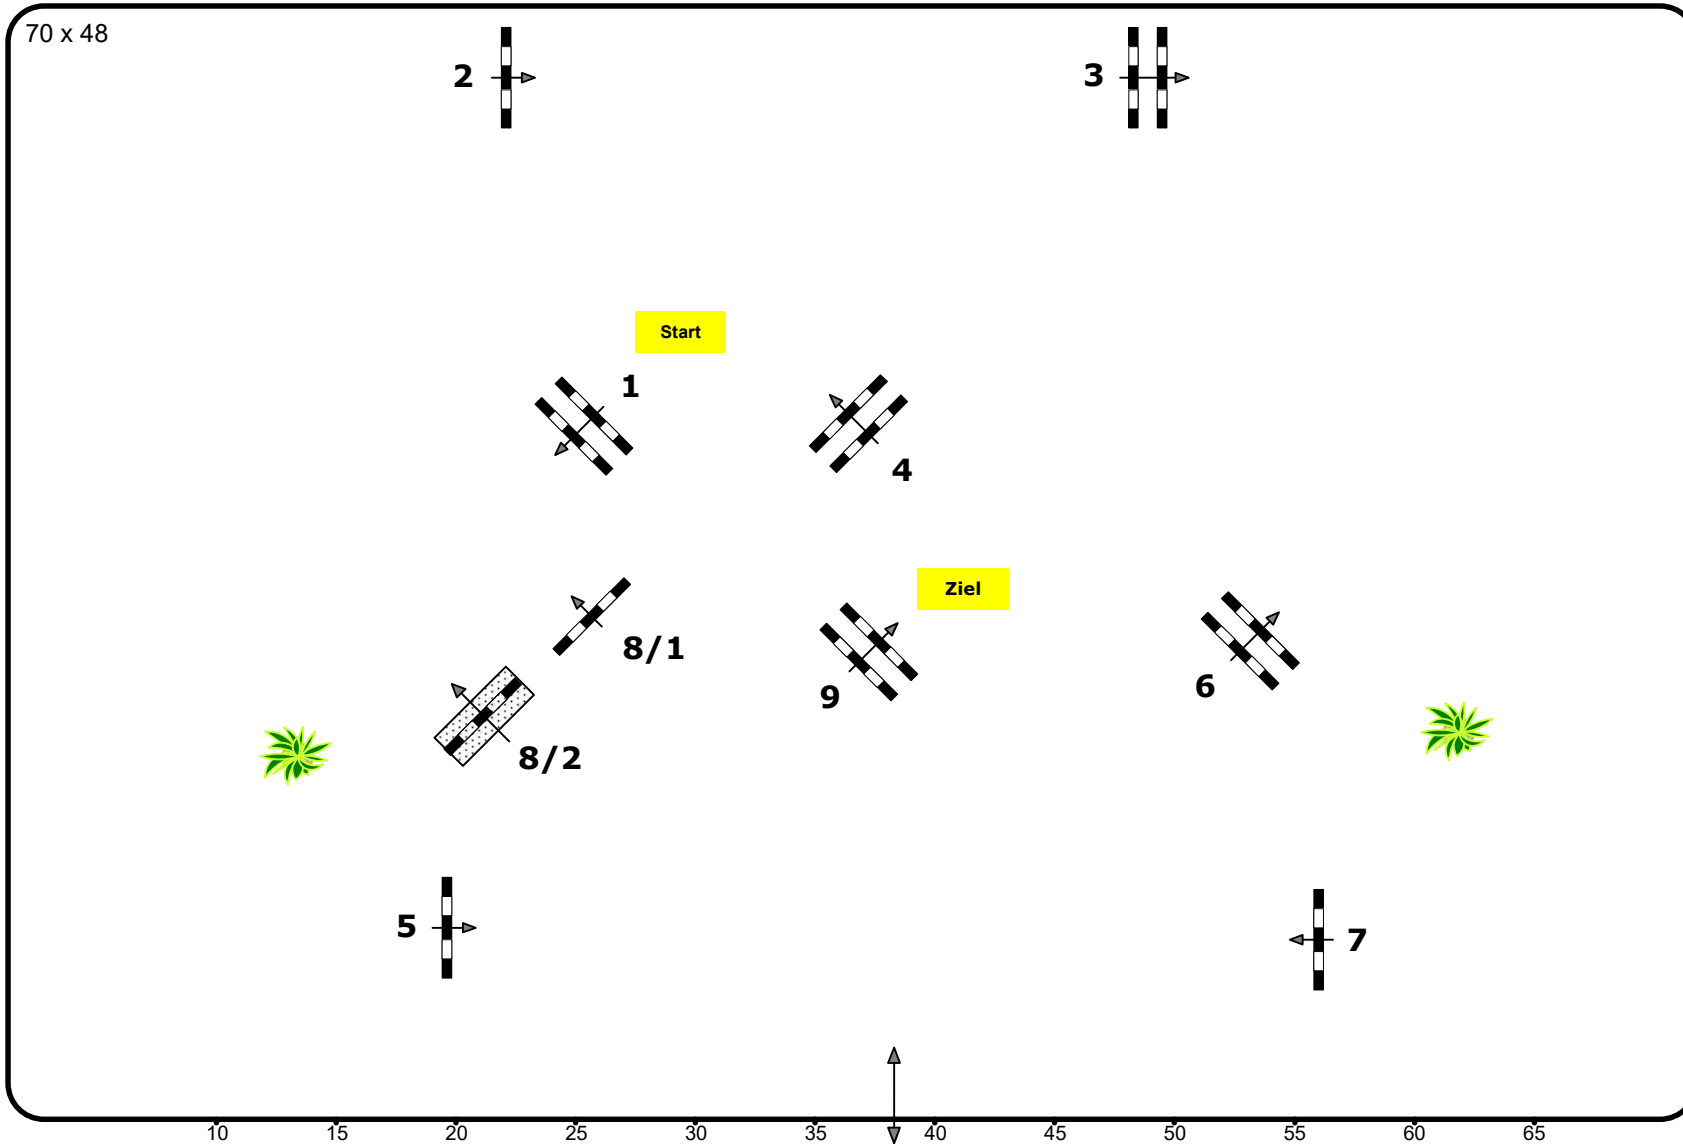

CSN-B* Stadl Paura, OÖ

02/2

Einlaufspringprüfung Klasse: 90

Freitag 11.06.2021

10 15 20 25 30 35 40 45 50 55 60 65

70 x 48

Richter-innen

Richtverf.: A

ÖTO § 218

Höhe: 0,90 mtr.

Tempo: 350 m/Min.

Bahnlänge: 410 mtr.

Erlaubte Zeit: 71 sek.

Höchstzeit: 142 sek.

Hindernisse: 9

Sprünge: 9