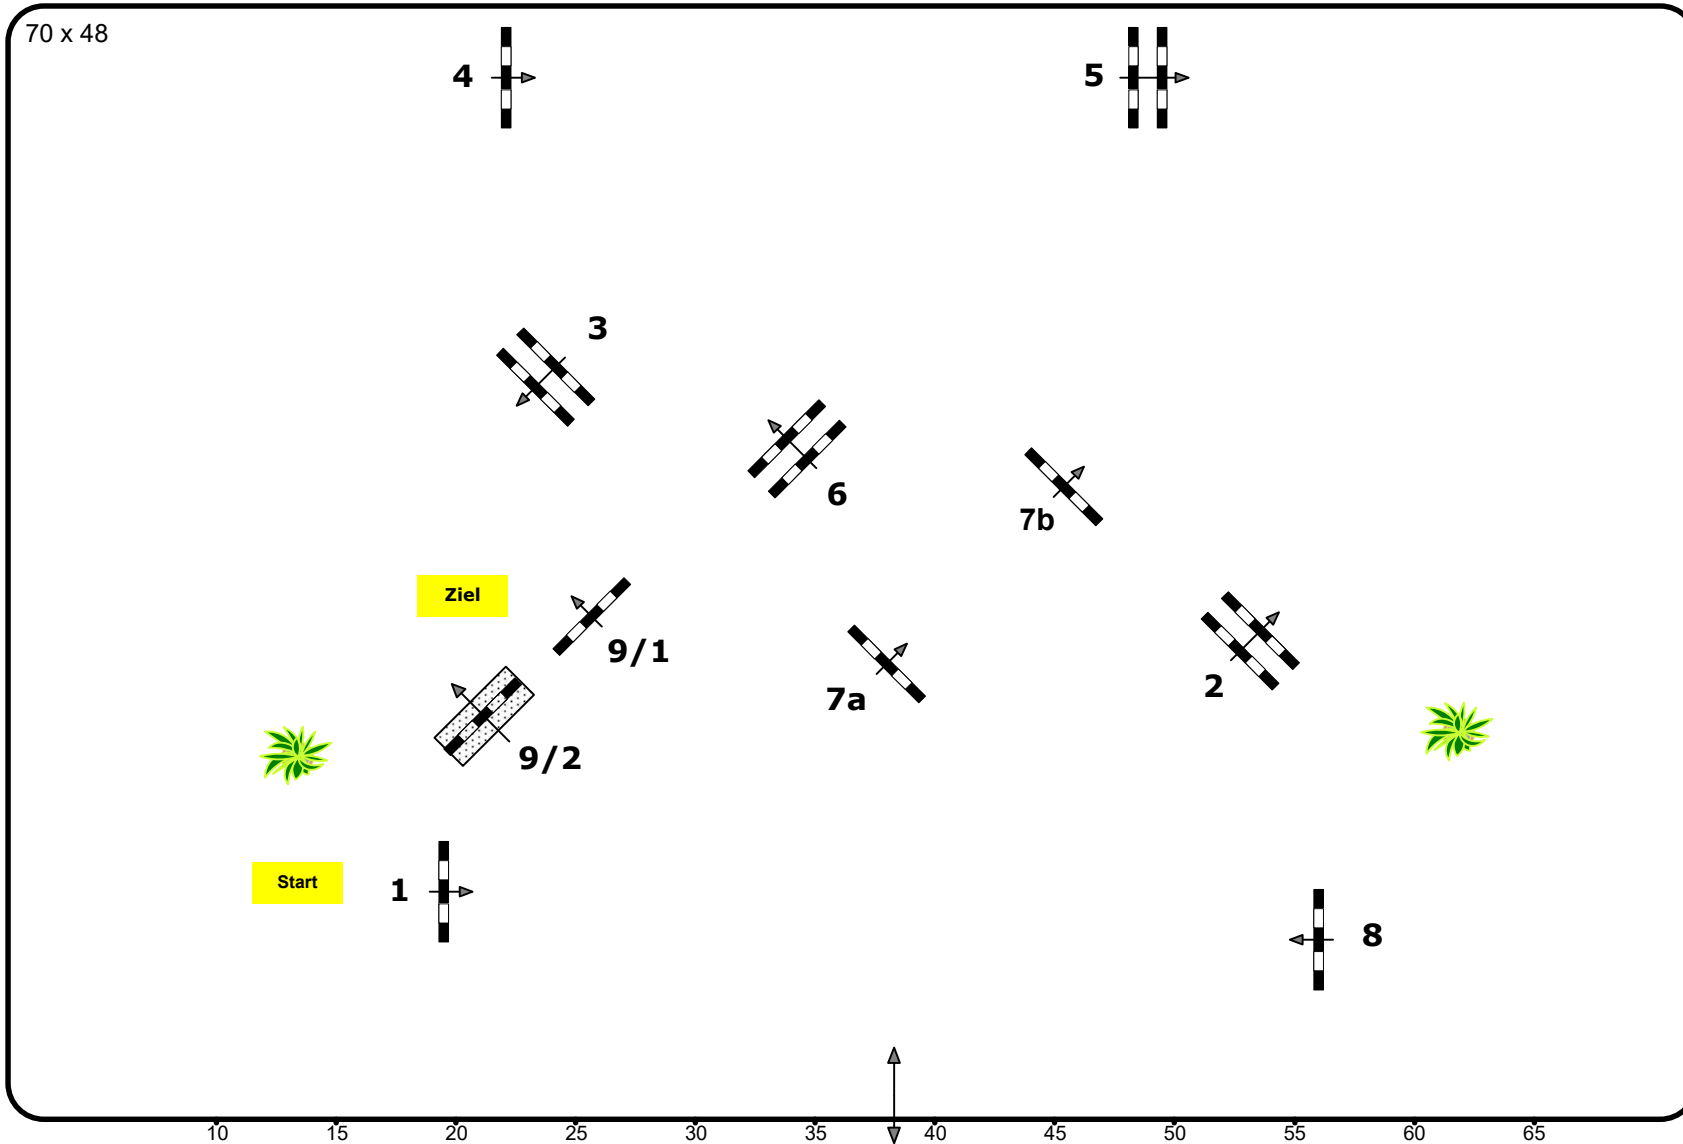

CSN-B* Stadl Paura, OÖ

04/2

Springferdeprüfung Klasse: 105

Freitag 11.06.2021

10 15 20 25 30 35 40 45 50 55 60 65

70 x 48

Richter-innen

Richtverf.: A

ÖTO § 203/3

Höhe: 1,05 mtr.

Tempo: 350 m/Min.

Bahnlänge: 440 mtr.

Erlaubte Zeit: 76 sek.

Höchstzeit: 152 sek.

Hindernisse: 9

Sprünge: 10