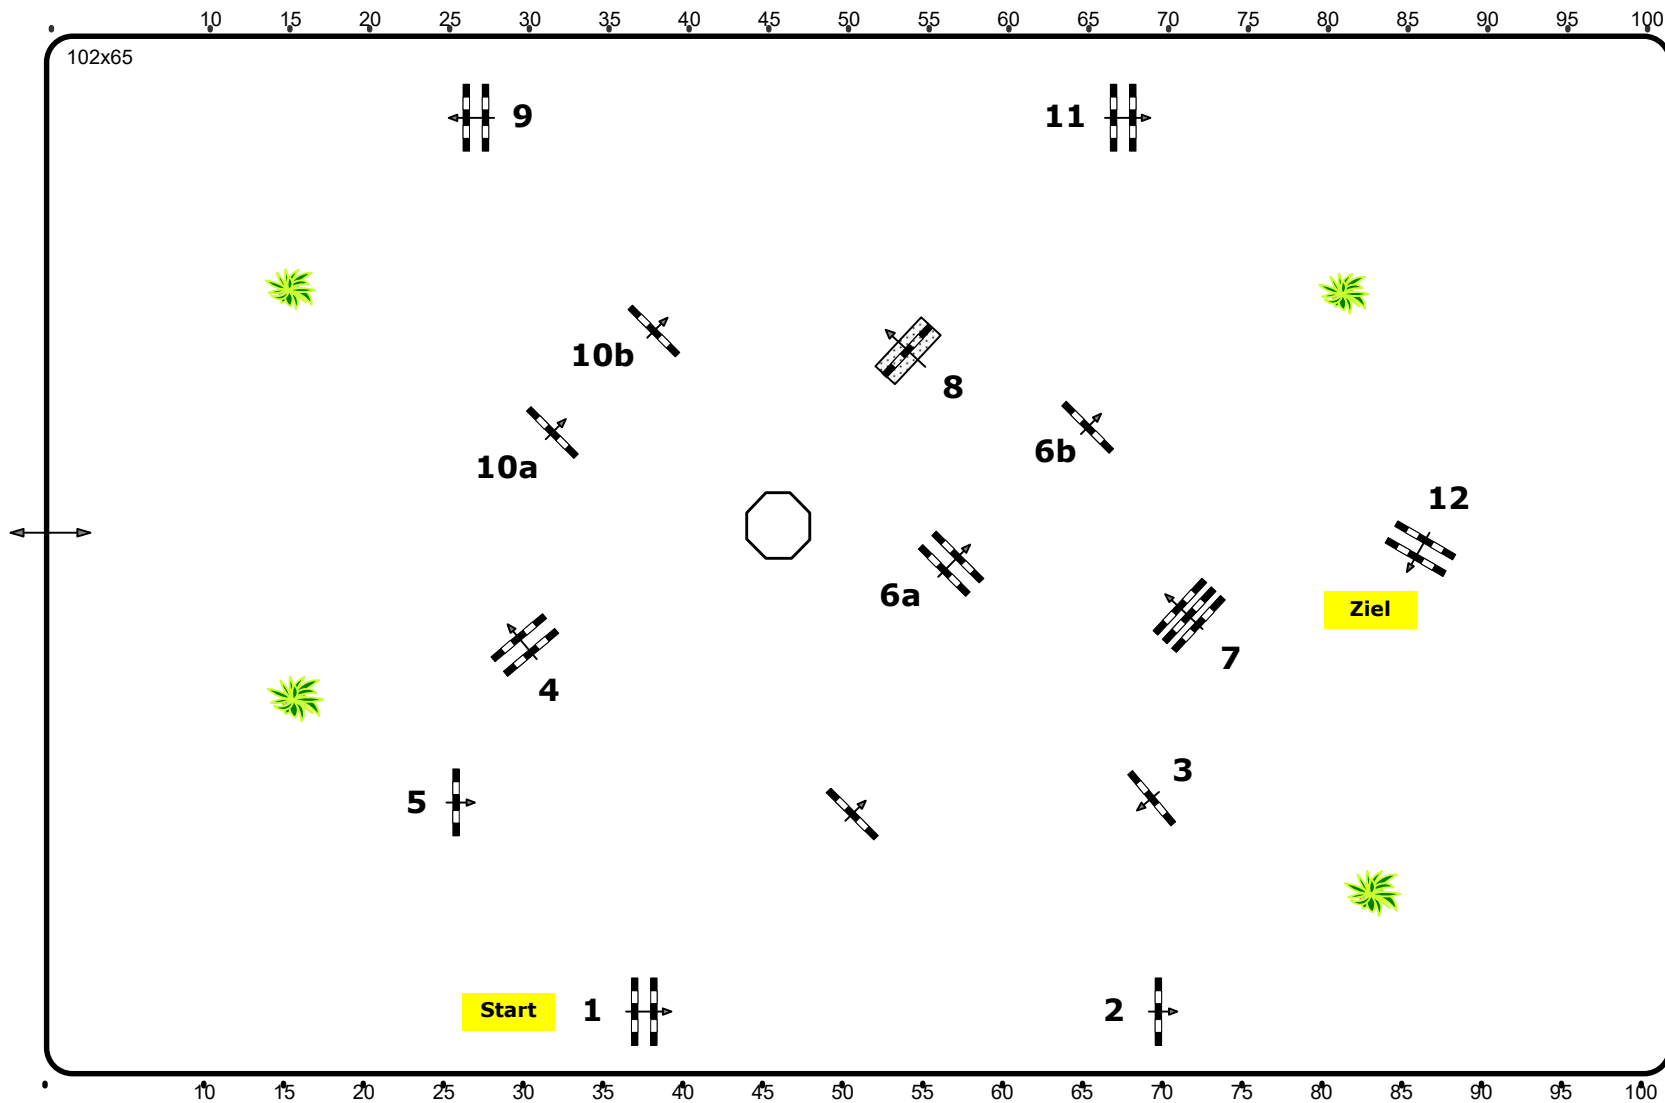

## CSN-A CSN-B Stadl Paura, OÖ

**17**

**Standardspringprüfung**

**Klasse: 140**

**Sonntag, 20. Juni 2021**

Richtverf.: A

ÖTO § A2

Höhe: 1,40 mtr.

Tempo: 350 m/Min.

Bahnlänge: 500 mtr.

Erlaubte Zeit: 86 sek.

Höchstzeit: 172 sek.

Hindernisse: 12

Sprünge: 14

**IsiGrade**  
Jumps by Rothenberger

**Parcours Design**