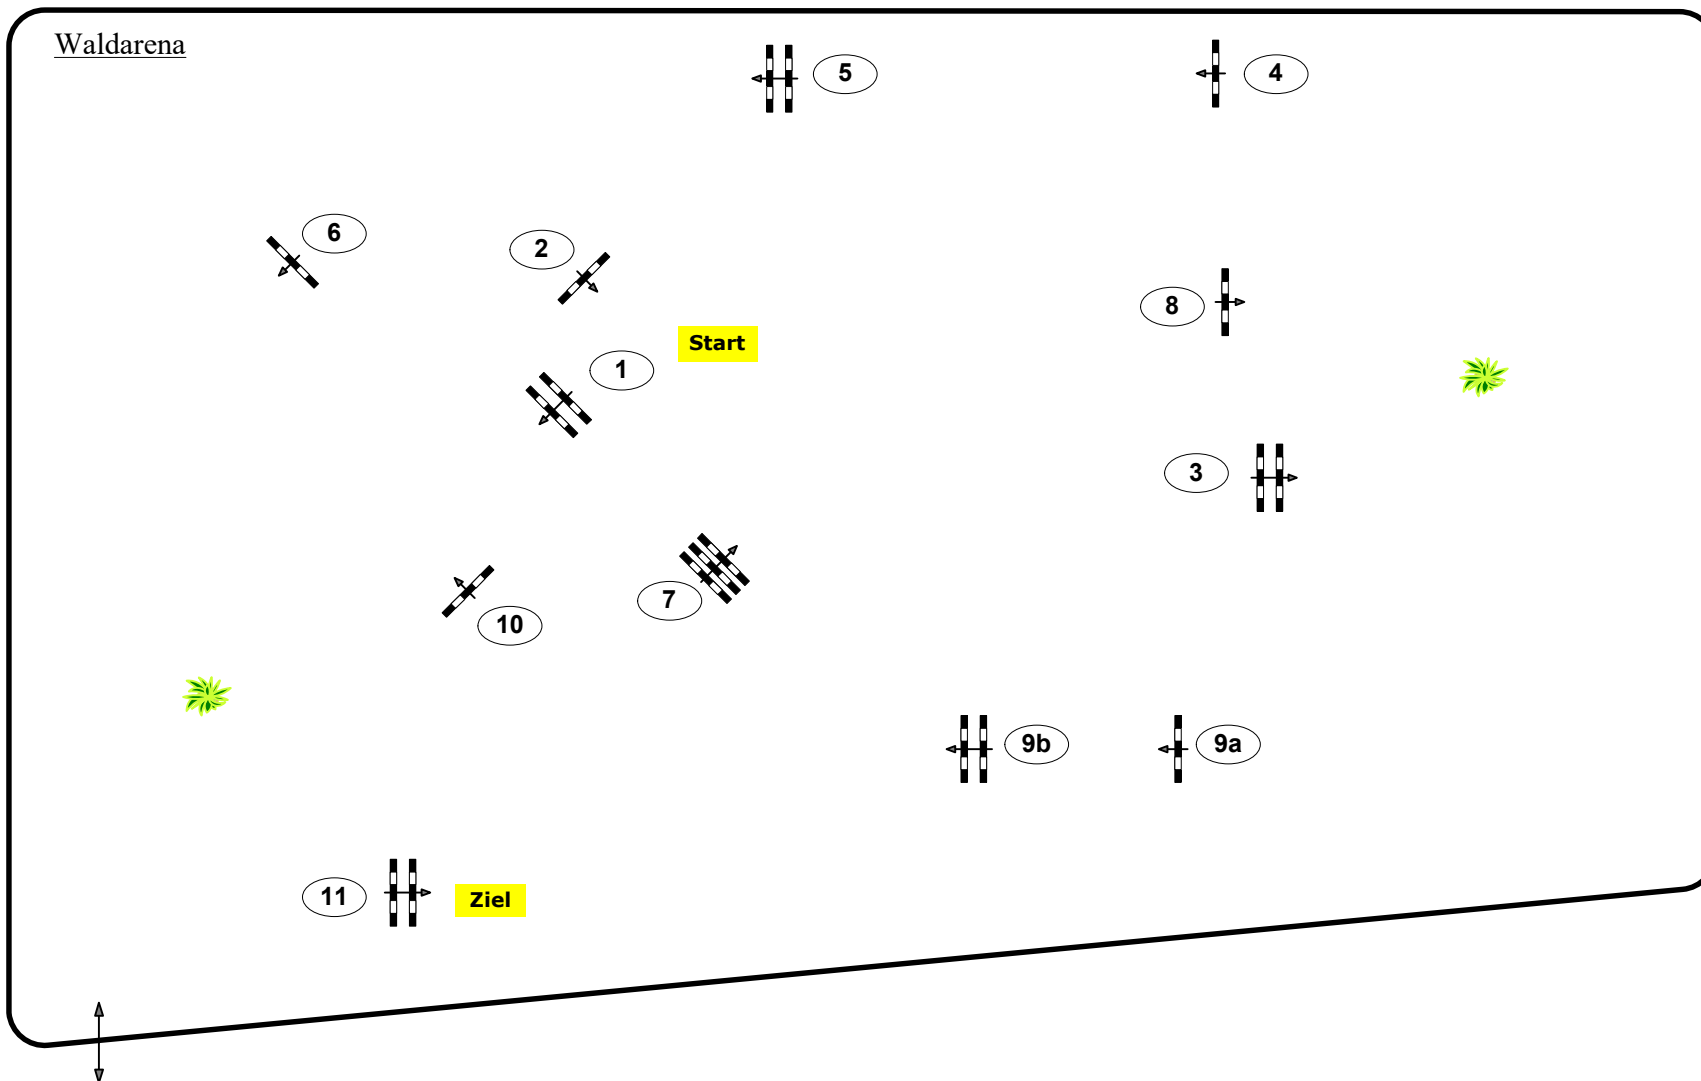

Equitron Pro Championstour

Einlaufspringprüfung

Klasse: 95

Freitag, 25. Juni 2021

Richtverf.: A

ÖTO § 218

Höhe: 0,95 mtr.

Tempo: 350 m/Min.

Bahnlänge: 520 mtr.

Erlaubte Zeit: 90 sek.

Höchstzeit: 180 sek.

Hindernisse: 11

Sprünge: 12

Parcours Design

Madl Franz

Thoman Christian

Oberwasserlechner Petra