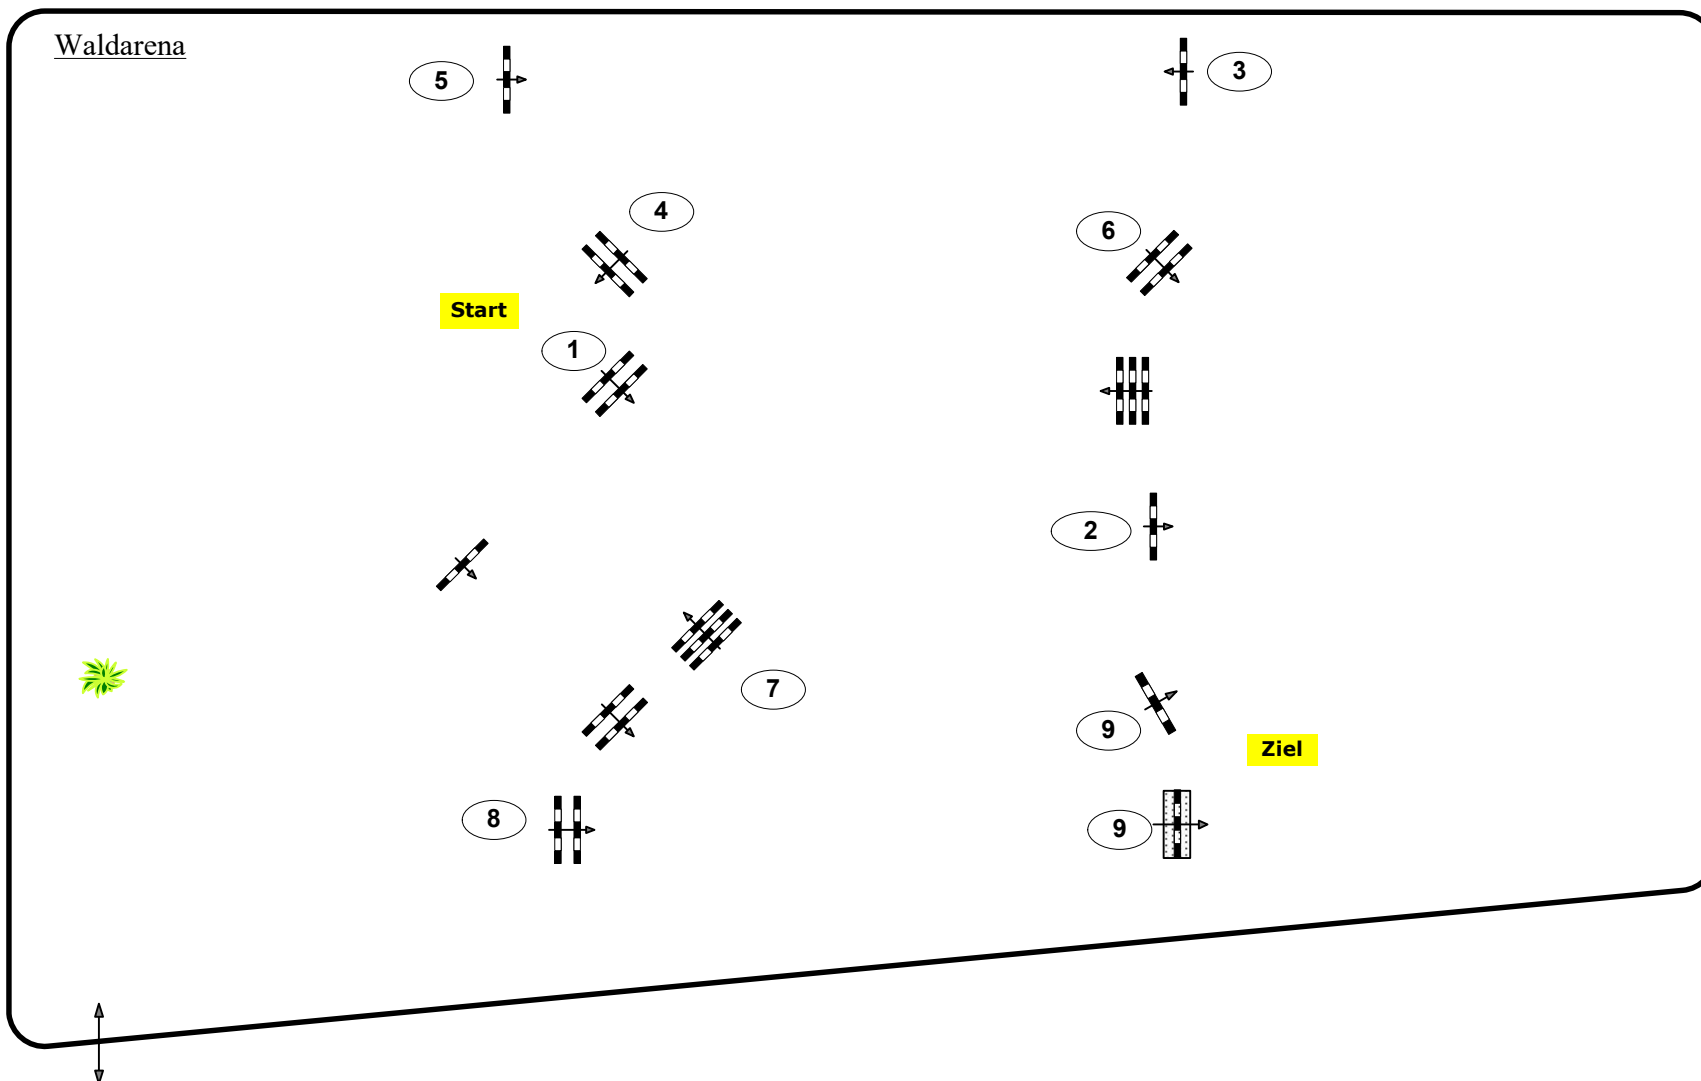

Einlaufspringprüfung

Klasse: 90

Samstag 17. Juli 2021

Richtverf.: A

ÖTO § 218

Höhe: 0,90 mtr.

Tempo: 350 m/Min.

Bahnlänge: 470 mtr.

Erlaubte Zeit: 81 sek.

Höchstzeit: 162 sek.

Hindernisse: 9

Sprünge: 9

IsiTrade
Jumps by Rothenberger

Parcours Design

Madl Franz

Brandstätter Markus

Oberwasserlechner Petra