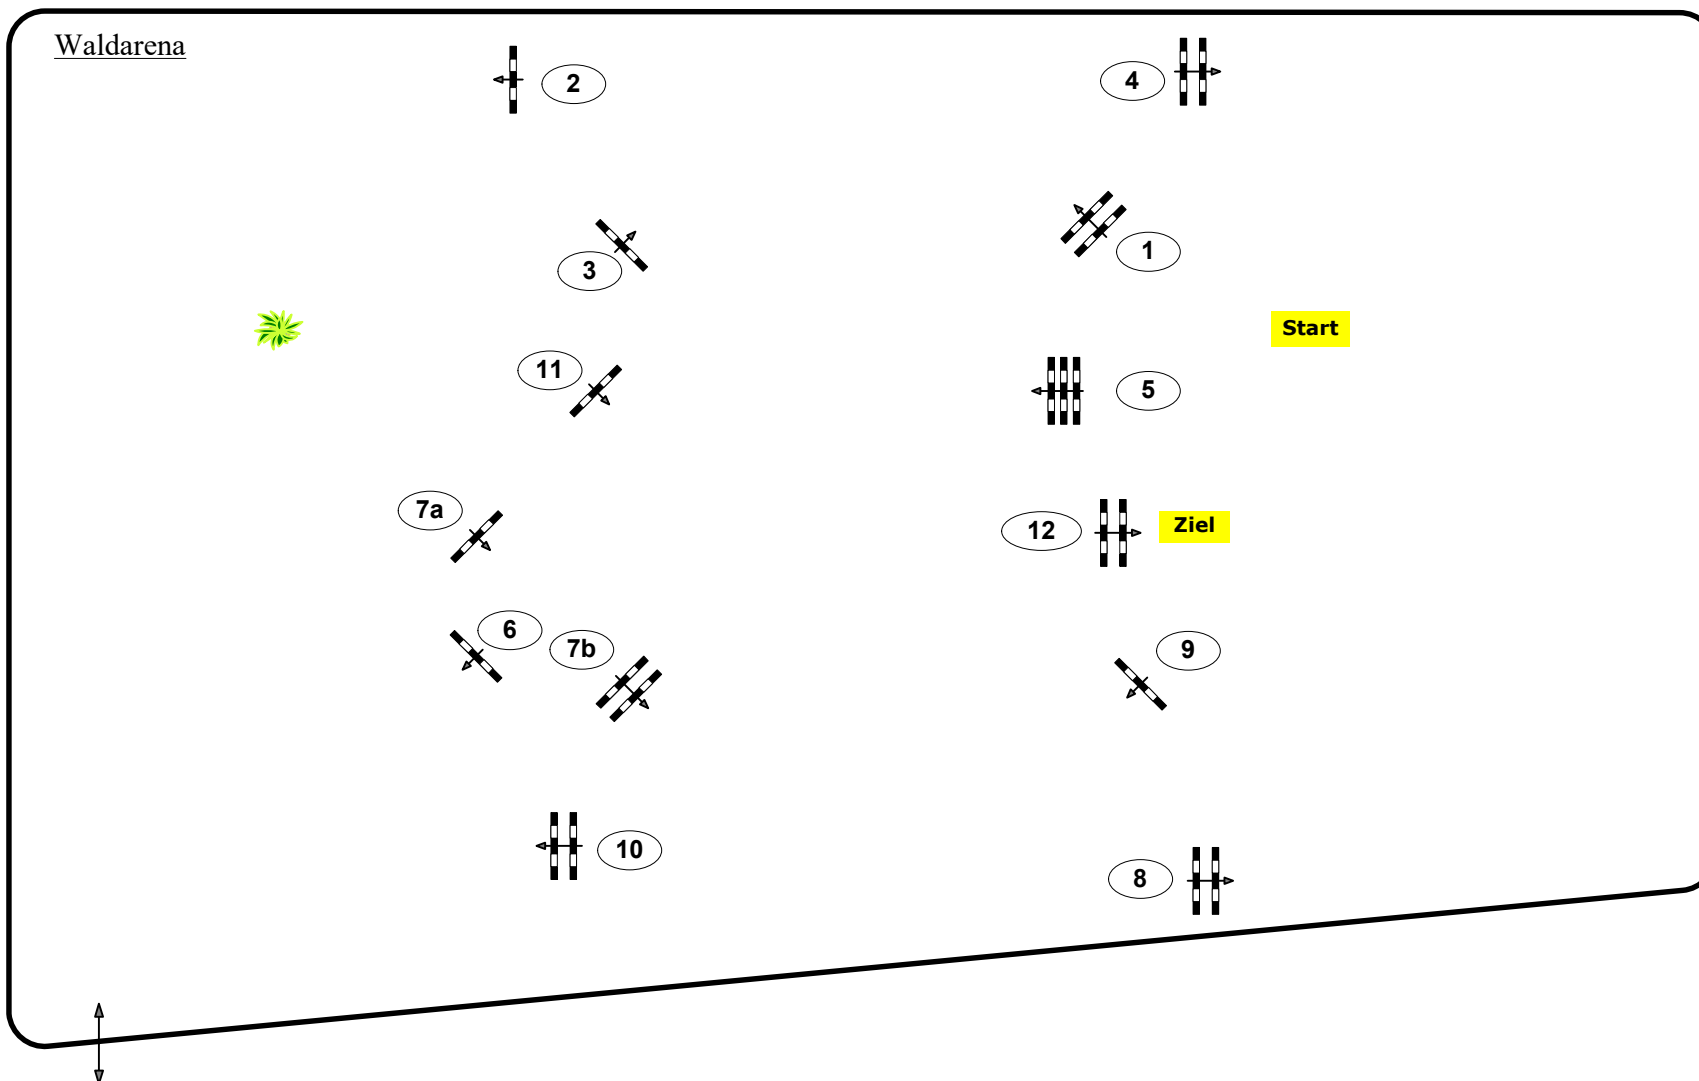

Springpferdeprüfung

Klasse: 115

Samstag 17. Juli 2021

Richtverf.: A

ÖTO § A1

Höhe: 1,15 mtr.

Tempo: 350 m/Min.

Bahnlänge: 550 mtr.

Erlaubte Zeit: 95 sek.

Höchstzeit: 190 sek.

Hindernisse: 12

Sprünge: 13

IsiGrade
Jumps by Rothenberger

Parcours Design

Madl Franz

Brandstätter Markus

Oberwasserlechner Petra