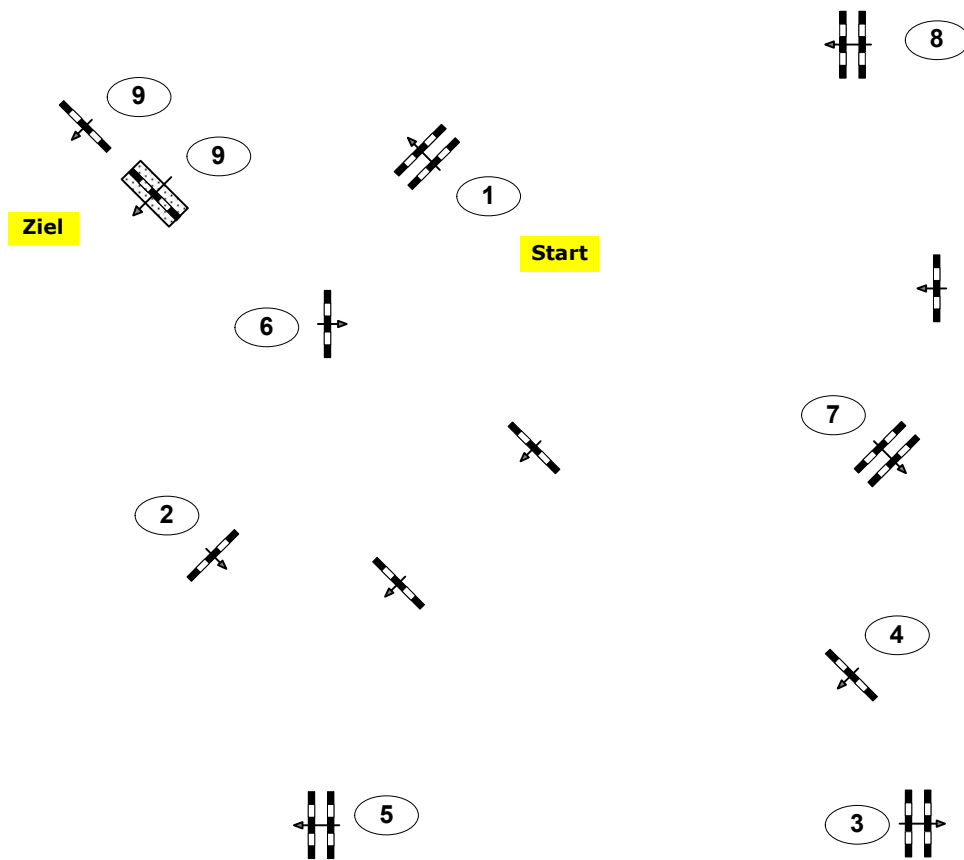

Einlaufspringprüfung

Klasse: 80

Freitag 16.07.2021

Richtverf.: A

ÖTO § 218

Höhe: 0,80 mtr.

Tempo: 350 m/Min.

Bahnlänge: 480 mtr.

Erlaubte Zeit: 83 sek.

Höchstzeit: 166 sek.

Hindernisse: 12

Sprünge: 14

Waldarena

IsiGrade
Jumps by Rothenberger

Parcours Design
Madl Franz
Brandstätter Markus
Oberwasserlechner Petra