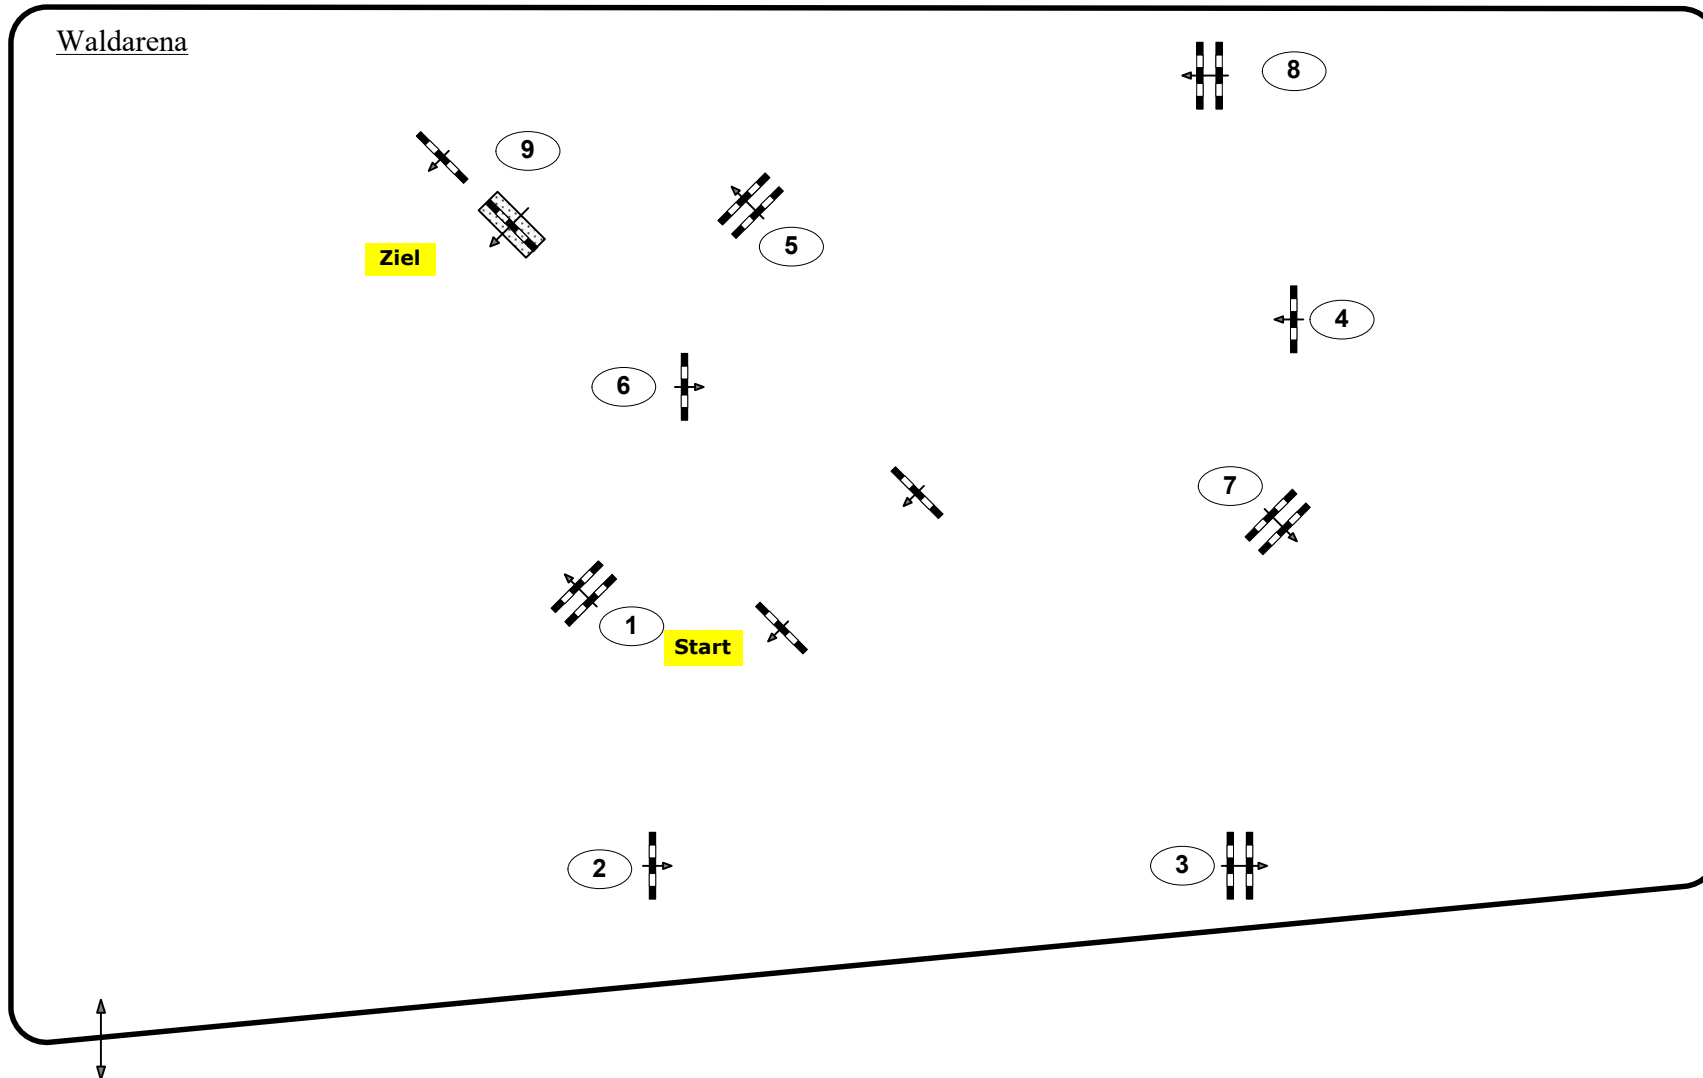

Einlaufspringprüfung

Klasse: 90

Freitag 16.07.2021

Richtverf.: A

ÖTO § 218

Höhe: 0,90 mtr.

Tempo: 350 m/Min.

Bahnlänge: 480 mtr.

Erlaubte Zeit: 83 sek.

Höchstzeit: 166 sek.

Hindernisse: 9

Sprünge: 9

Waldarena

IsiTrade
Jumps by Rothenberger

Höchstzeit: 0 sek.

Parcours Design