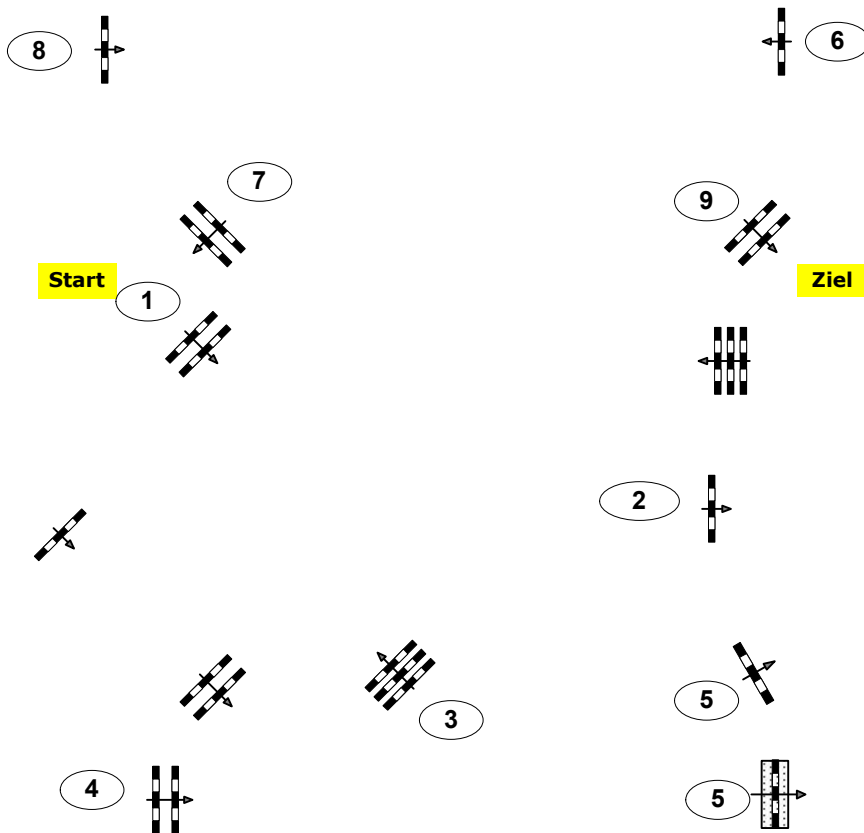

Einlaufspringprüfung

Klasse: 80

Samstag 17. Juli 2021

Richtverf.: A

ÖTO § 218

Höhe: 0,80 mtr.

Tempo: 350 m/Min.

Bahnlänge: 480 mtr.

Erlaubte Zeit: 83 sek.

Höchstzeit: 166 sek.

Hindernisse: 9

Sprünge: 9

Waldarena

IsiTrade
Jumps by Rothenberger

Parcours Design

Madl Franz