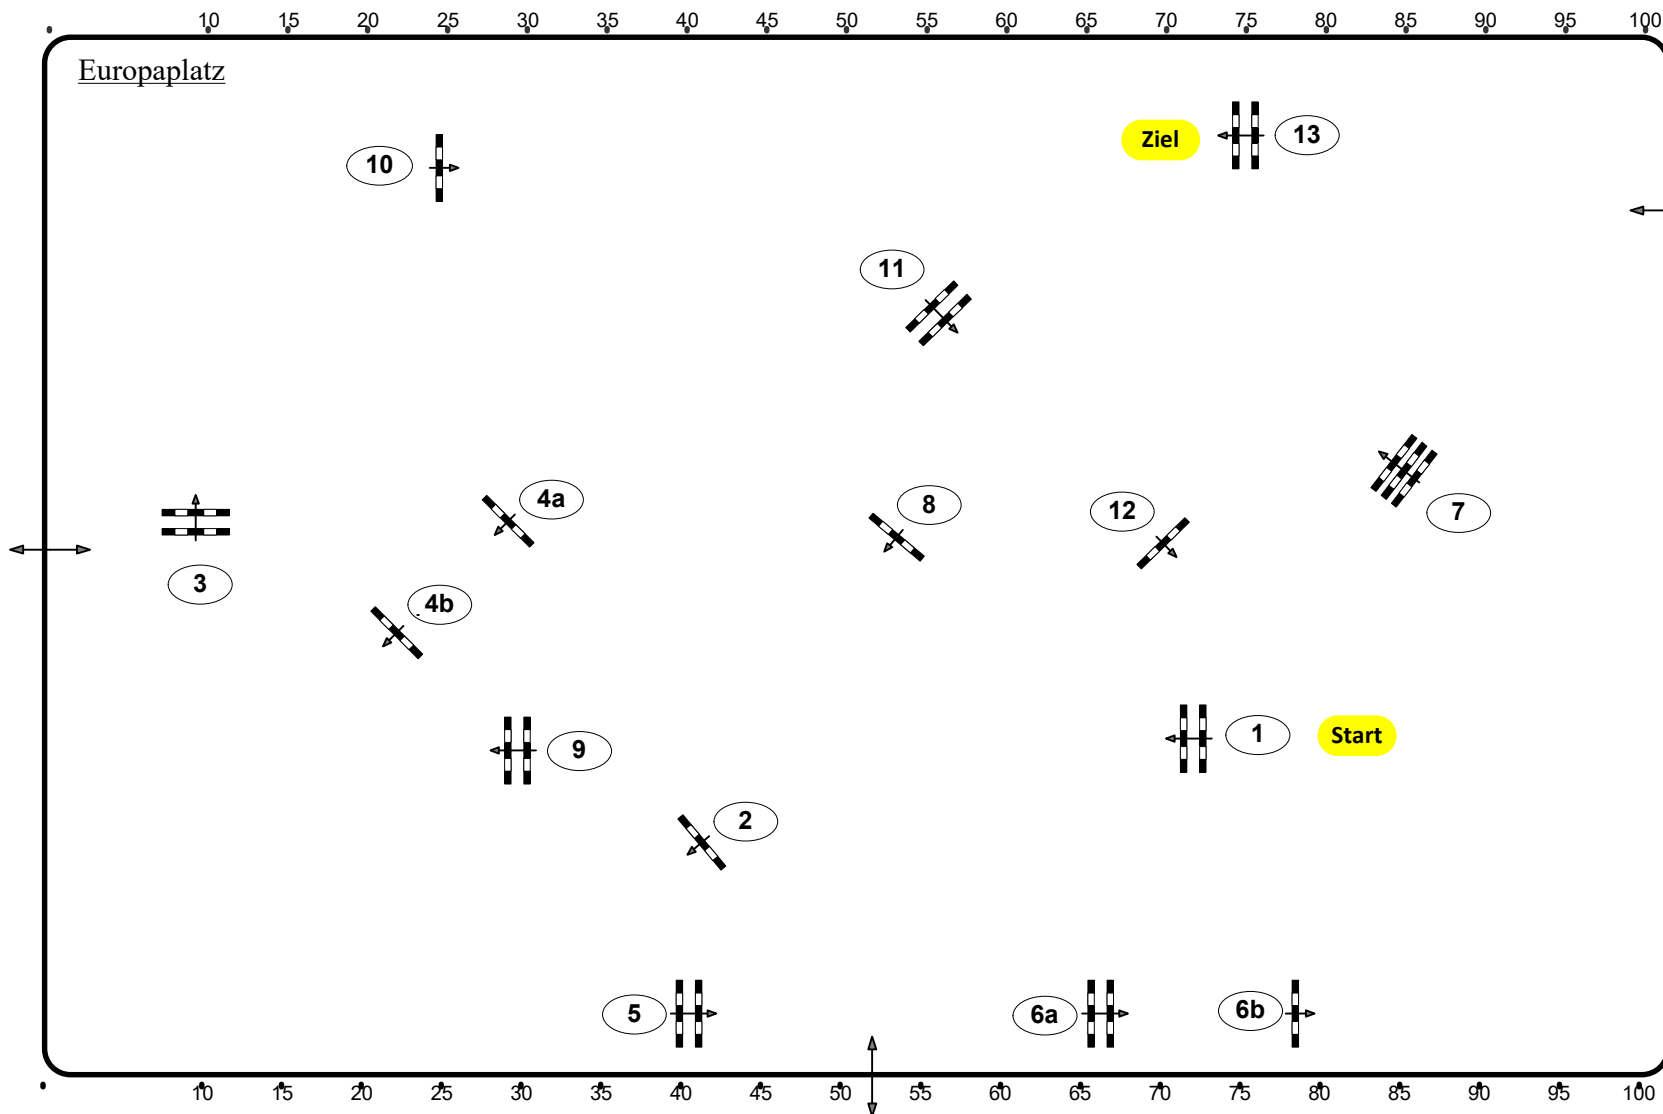

CSN-A CSN-B Stadl Paura, OÖ

16

Standardspringprüfung

Klasse: 145

Samstag, 24. Juli 2021

Richtverf.: A

ÖTO § A1

Höhe: 1,05 mtr.

Tempo: 350 m/Min.

Bahnlänge: 510 mtr.

Erlaubte Zeit: 88 sek.

Höchstzeit: 176 sek.

Hindernisse: 13

Sprünge: 15

IsiGrade
Jumps by Rothenberger

Parcours Design