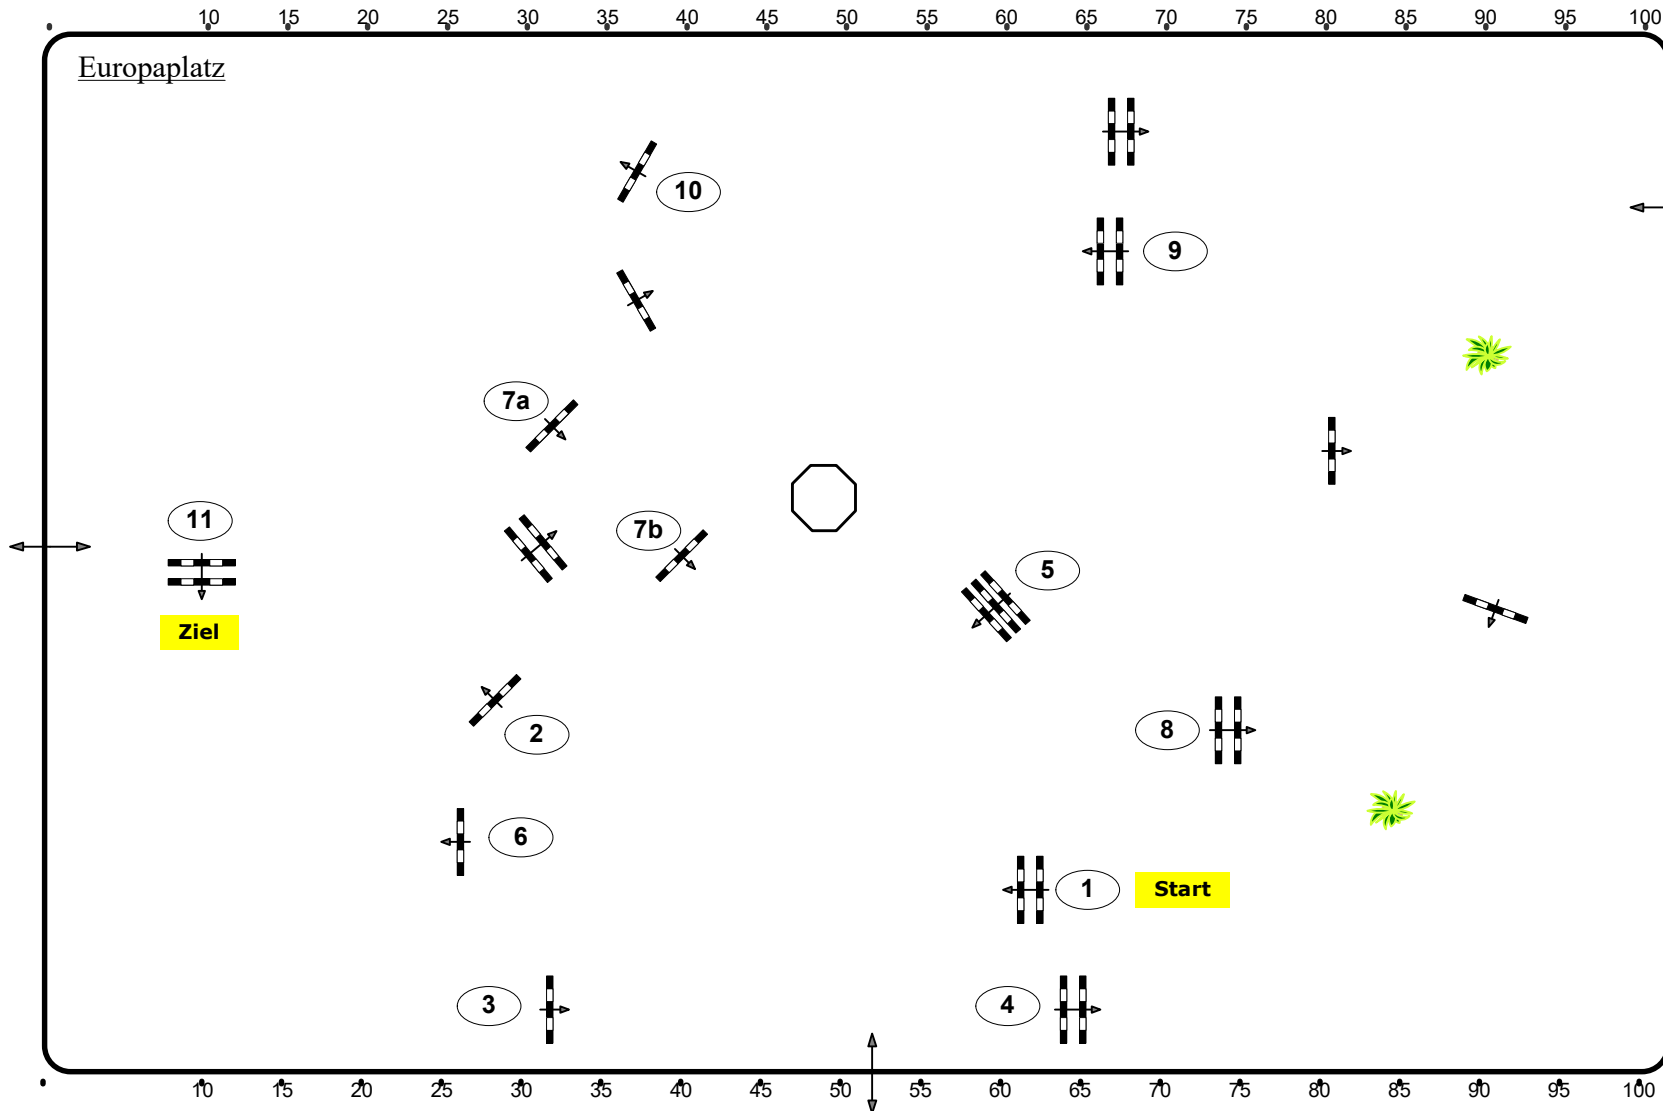

## CSN-A CSN-B Stadl Paura, OÖ

**Springpferdeprüfung**

**Klasse: 105**

**Freitag, 23. Juli 2021**

Richtverf.: A

ÖTO § 203 / 3

Höhe: 1,05 mtr.

Tempo: 350 m/Min.

Bahnlänge: 480 mtr.

Erlaubte Zeit: 83 sek.

Höchstzeit: 166 sek.

Hindernisse: 11

Sprünge: 12

**Parcours Design**

**Madl Franz**

**Waldner Roman ( ITA )**