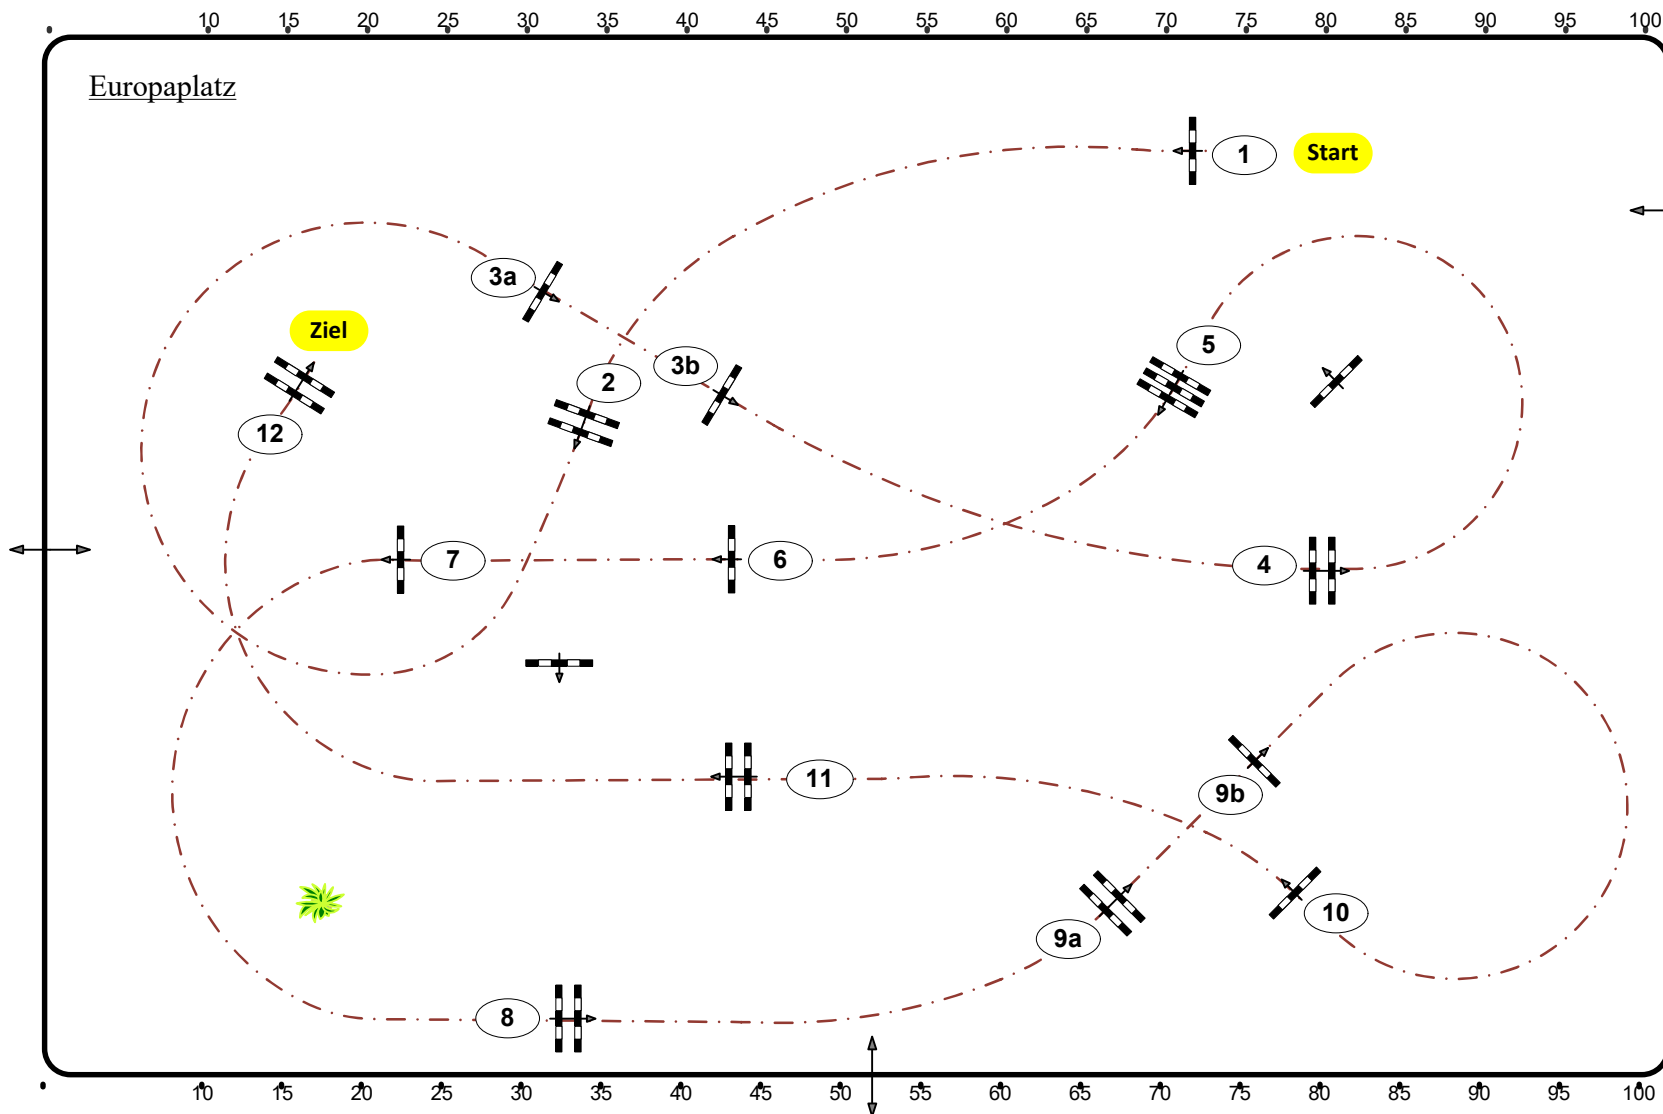

CSN-A CSN-B Stadl Paura, OÖ

20

Jungferdespringprüfung

Klasse: 115

Sonntag, 25. Juli 2021

Richtverf.: A

ÖTO § A1

Höhe: 1,15 mtr.

Tempo: 350 m/Min.

Bahnlänge: 520 mtr.

Erlaubte Zeit: 90 sek.

Höchstzeit: 180 sek.

Hindernisse: 12

Sprünge: 14

IsiGrade
Jumps by Rothenberger

Parcours Design