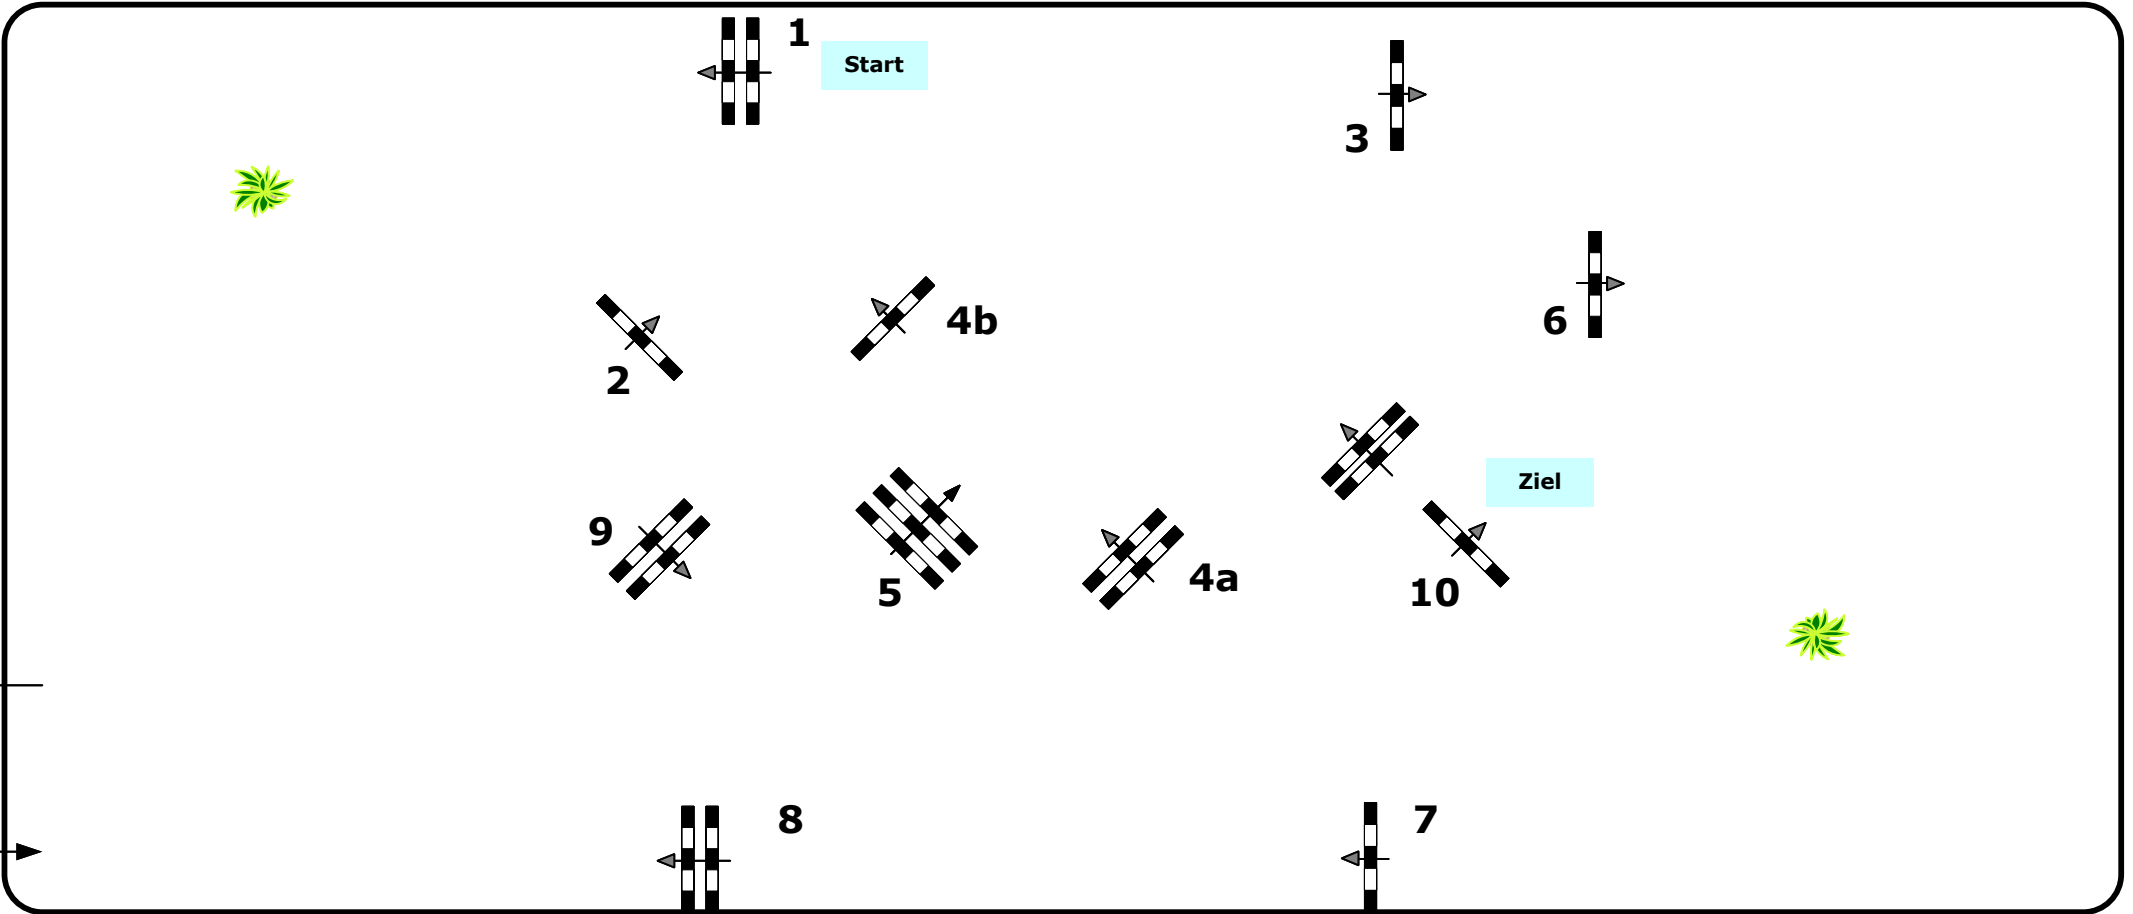

Stilsprinprüfung

Klasse: 105

Samstag, 16. Oktober 2021

Richtverf.: A	Tempo:	350 m/Min.	Hindernisse:	10
ÖTO § 2041/4	Bahnlänge:	420 mtr.	Sprünge:	11
	Erlaubte Zeit:	72 sek.		
Höhe: 1,05 mtr.	Höchstzeit:	144 sek.		

65 60 55 50 45 40 35 30 25 20 15 10

Eintritt / Ausritt

65 60 55 50 45 40 35 30 25 20 15 10