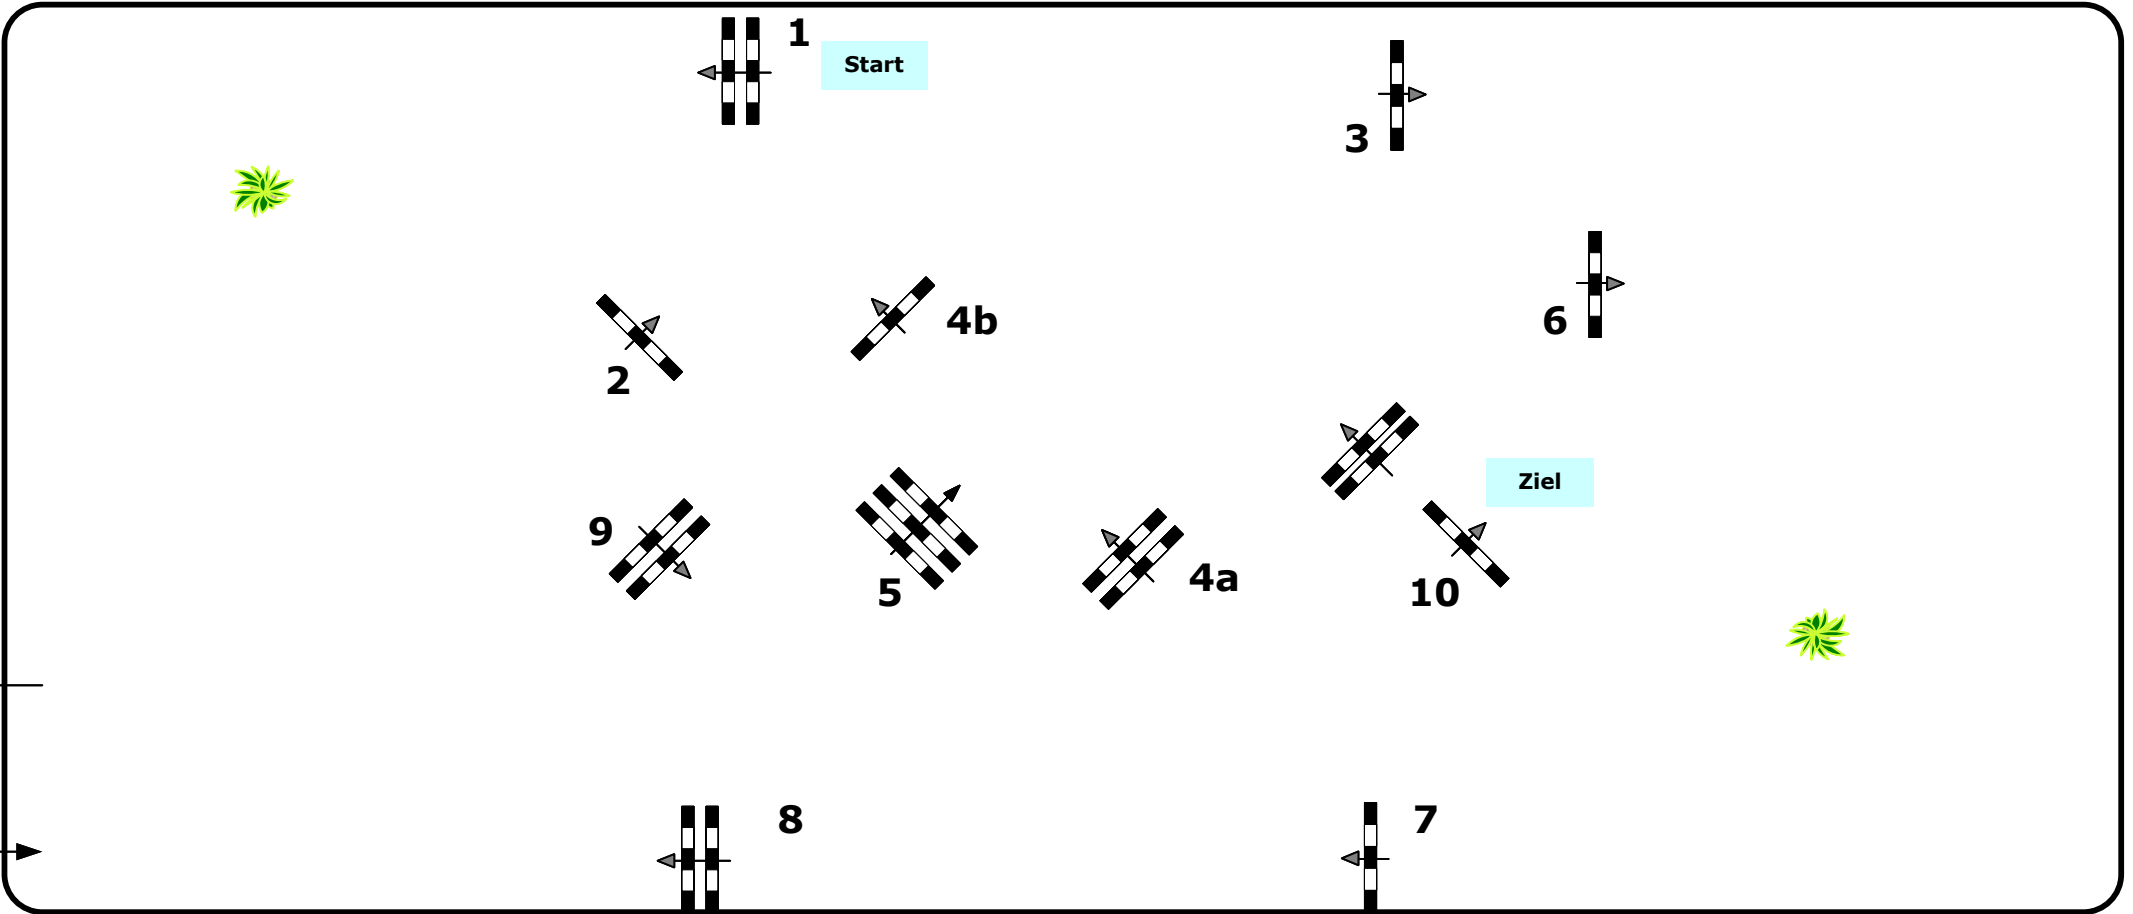

Standardspringprüfung

Klasse: 105

Samstag, 16. Oktober 2021

Richtverf.: A	Tempo:	350 m/Min.	Hindernisse:	10
ÖTO § A2	Bahnlänge:	420 mtr.	Sprünge:	11
	Erlaubte Zeit:	72 sek.		
Höhe: 1,05 mtr.	Höchstzeit:	144 sek.		

65 60 55 50 45 40 35 30 25 20 15 10

65 60 55 50 45 40 35 30 25 20 15 10

Eintritt / Ausritt