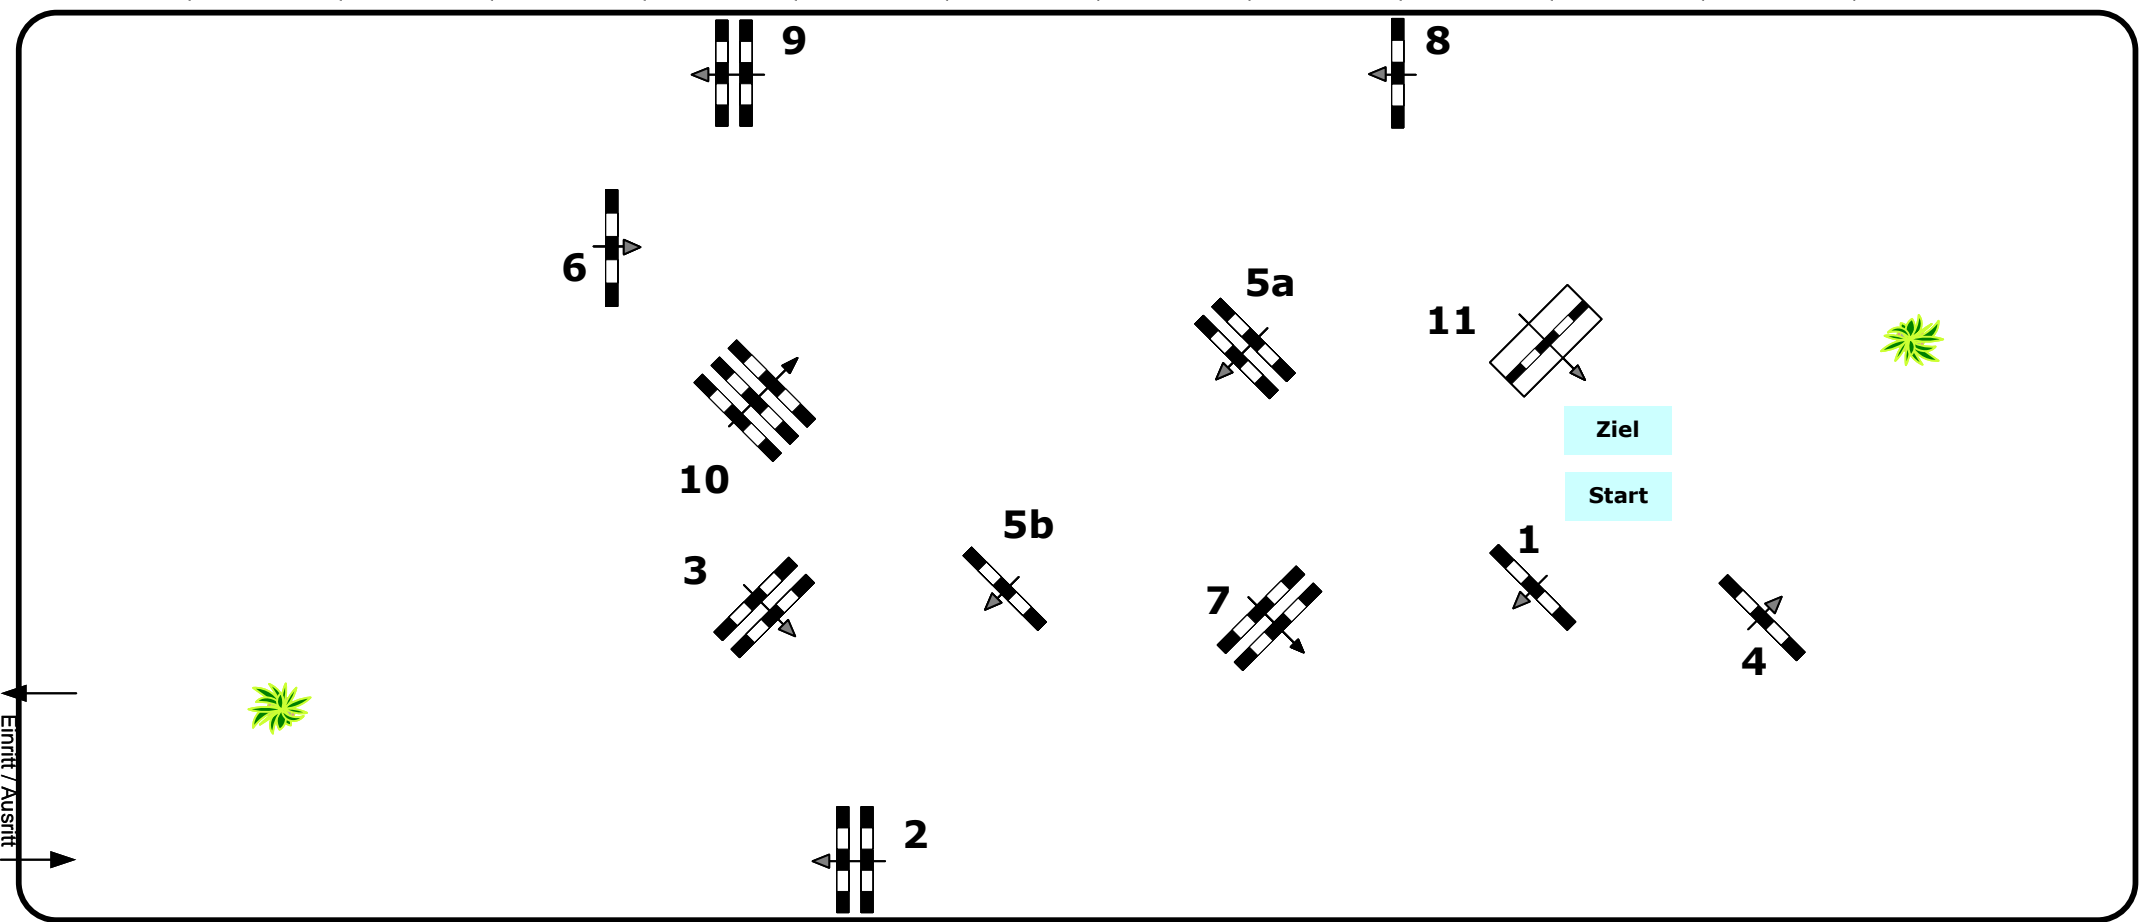

## Stilsprinprüfung

Klasse: 115

Samstag, 16. Oktober 2021

Richtverf.: A	Tempo:	350 m/Min.	Hindernisse:	11
ÖTO § 204/4	Bahnlänge:	450 mtr.	Sprünge:	12
	Erlaubte Zeit:	78 sek.		
Höhe: 1,15 mtr.	Höchstzeit:	156 sek.		

65 60 55 50 45 40 35 30 25 20 15 10

Einfitt / Ausritt

65 60 55 50 45 40 35 30 25 20 15 10