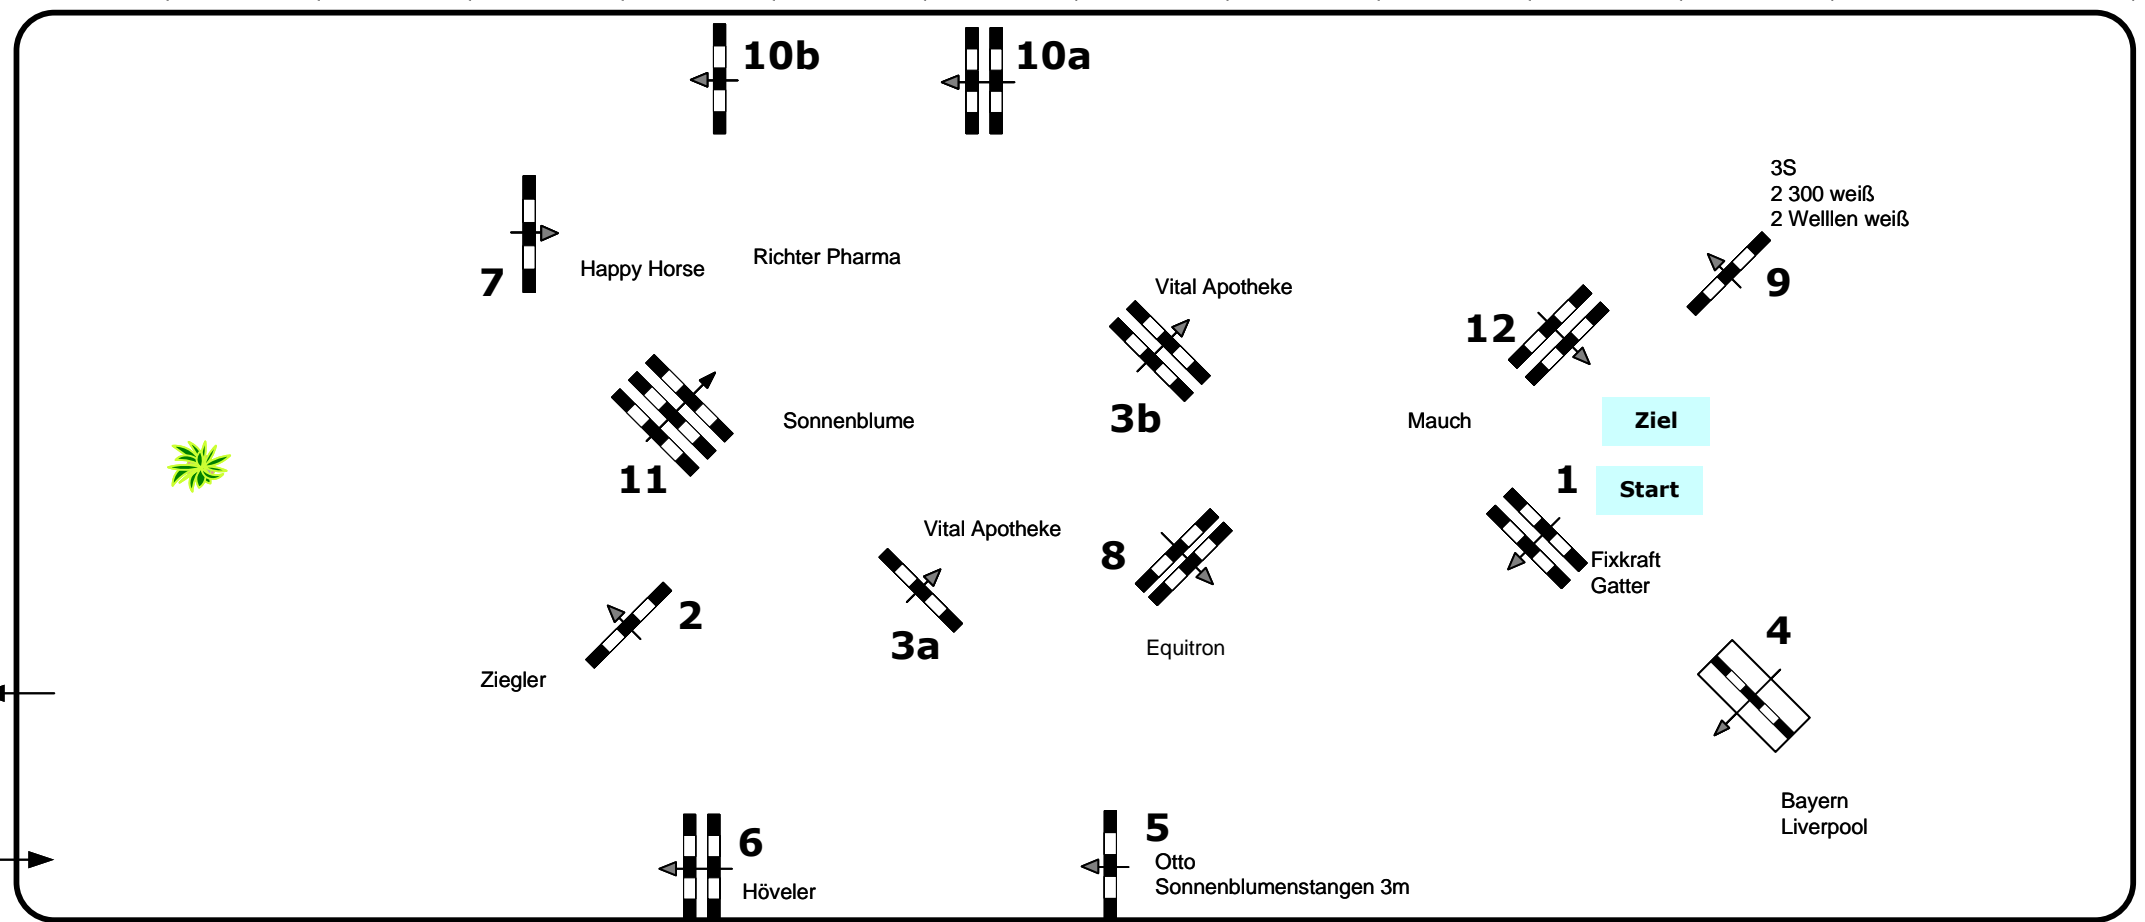

Standardspringprüfung

Klasse: 140

Samstag, 16. Oktober 2021

Richtverf.: A	Tempo:	350 m/Min.	Hindernisse:	12
ÖTO § A2	Bahnlänge:	460 mtr.	Sprünge:	14
	Erlaubte Zeit:	79 sek.		
Höhe: 1,40 mtr.	Höchstzeit:	158 sek.		

65 60 55 50 45 40 35 30 25 20 15 10

Eintritt / Ausritt

65 60 55 50 45 40 35 30 25 20 15 10