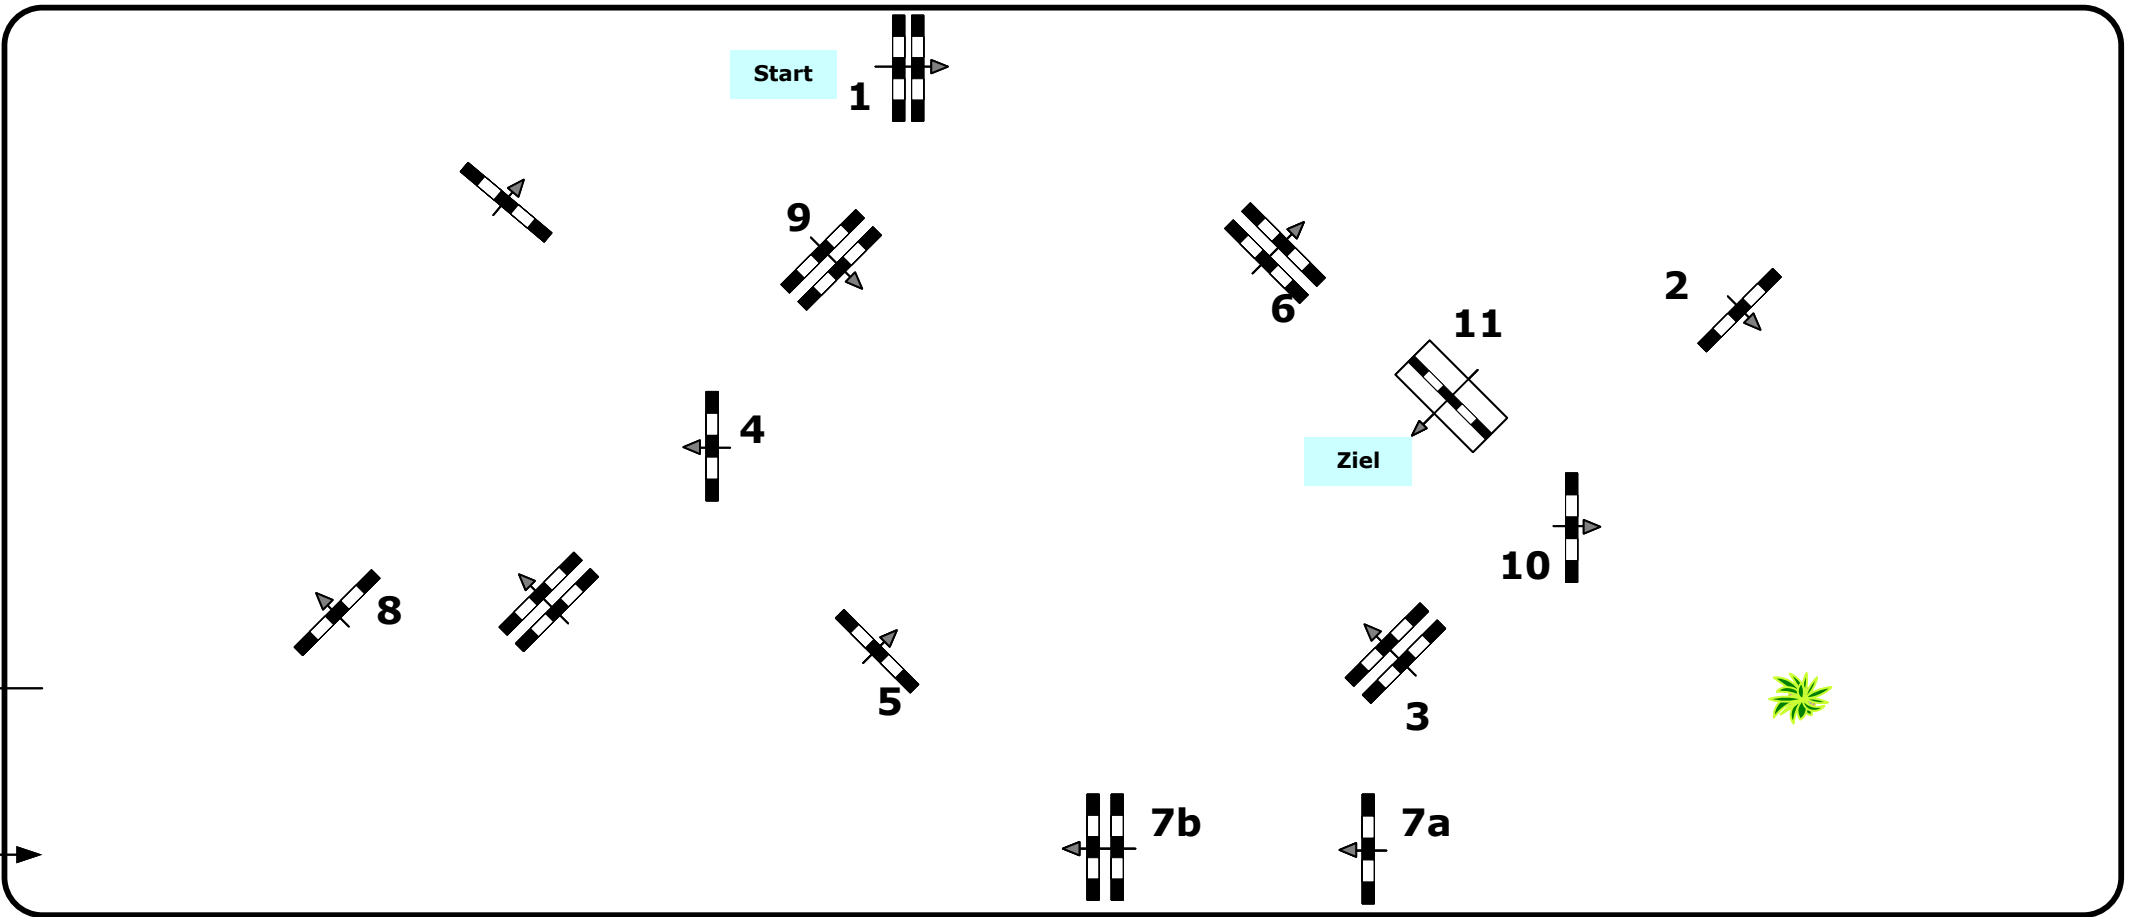

Standardspringprüfung

Klasse: 115

Sonntag, 17. Oktober 2021

Richtverf.: A	Tempo:	350 m/Min.	Hindernisse:	11
ÖTO § A2	Bahnlänge:	430 mtr.	Sprünge:	12
	Erlaubte Zeit:	74 sek.		
Höhe: 1,15 mtr.	Höchstzeit:	148 sek.		

65 60 55 50 45 40 35 30 25 20 15 10

65 60 55 50 45 40 35 30 25 20 15 10