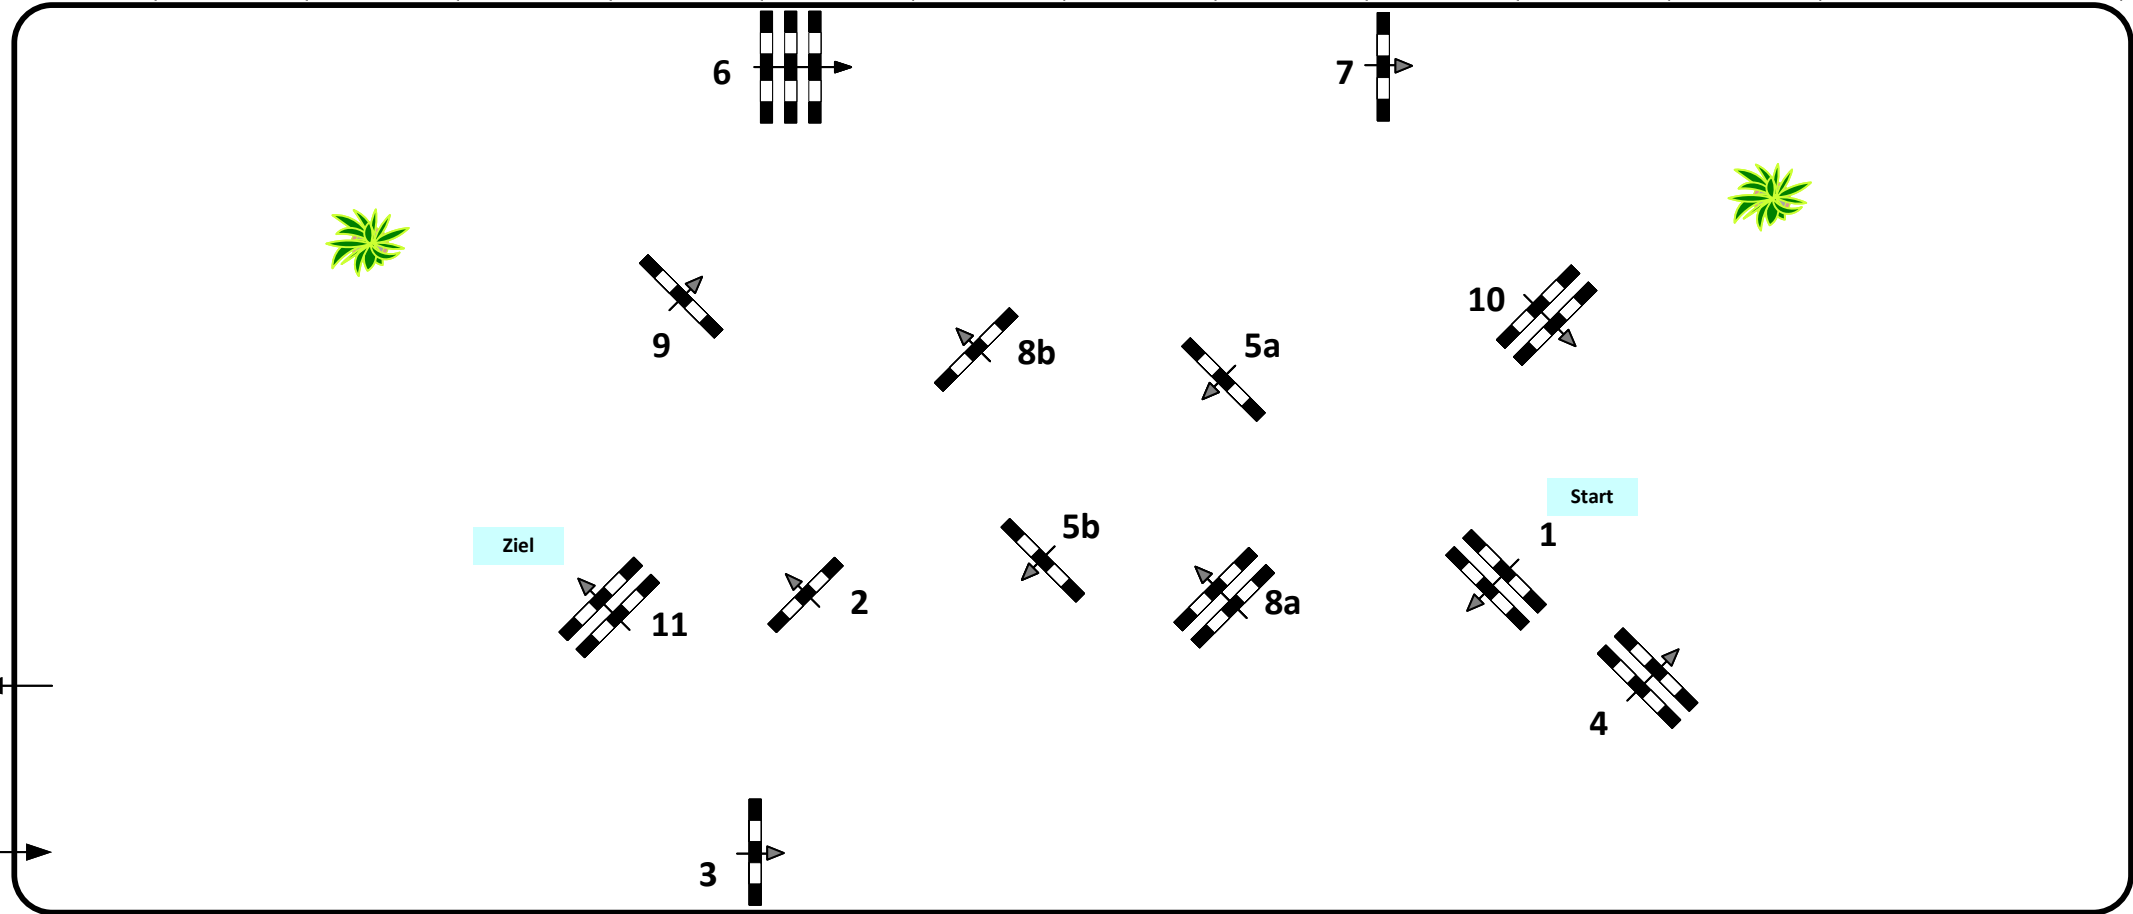

CSN-B* Stadl Paura, OÖ

Standardspringprüfung

Klasse: 125

Richtverf.: A

Tempo: 350 m/Min.

Hindernisse: 11

ÖTO § A2

Bahnlänge: 490 mtr.

Sprünge: 13

Erlaubte Zeit: 84 sek.

Höhe: 1,25 mtr.

Höchstzeit: 168 sek.

65 60 55 50 45 40 35 30 25 20 15 10

Eintritt / Austritt

65 60 55 50 45 40 35 30 25 20 15 10