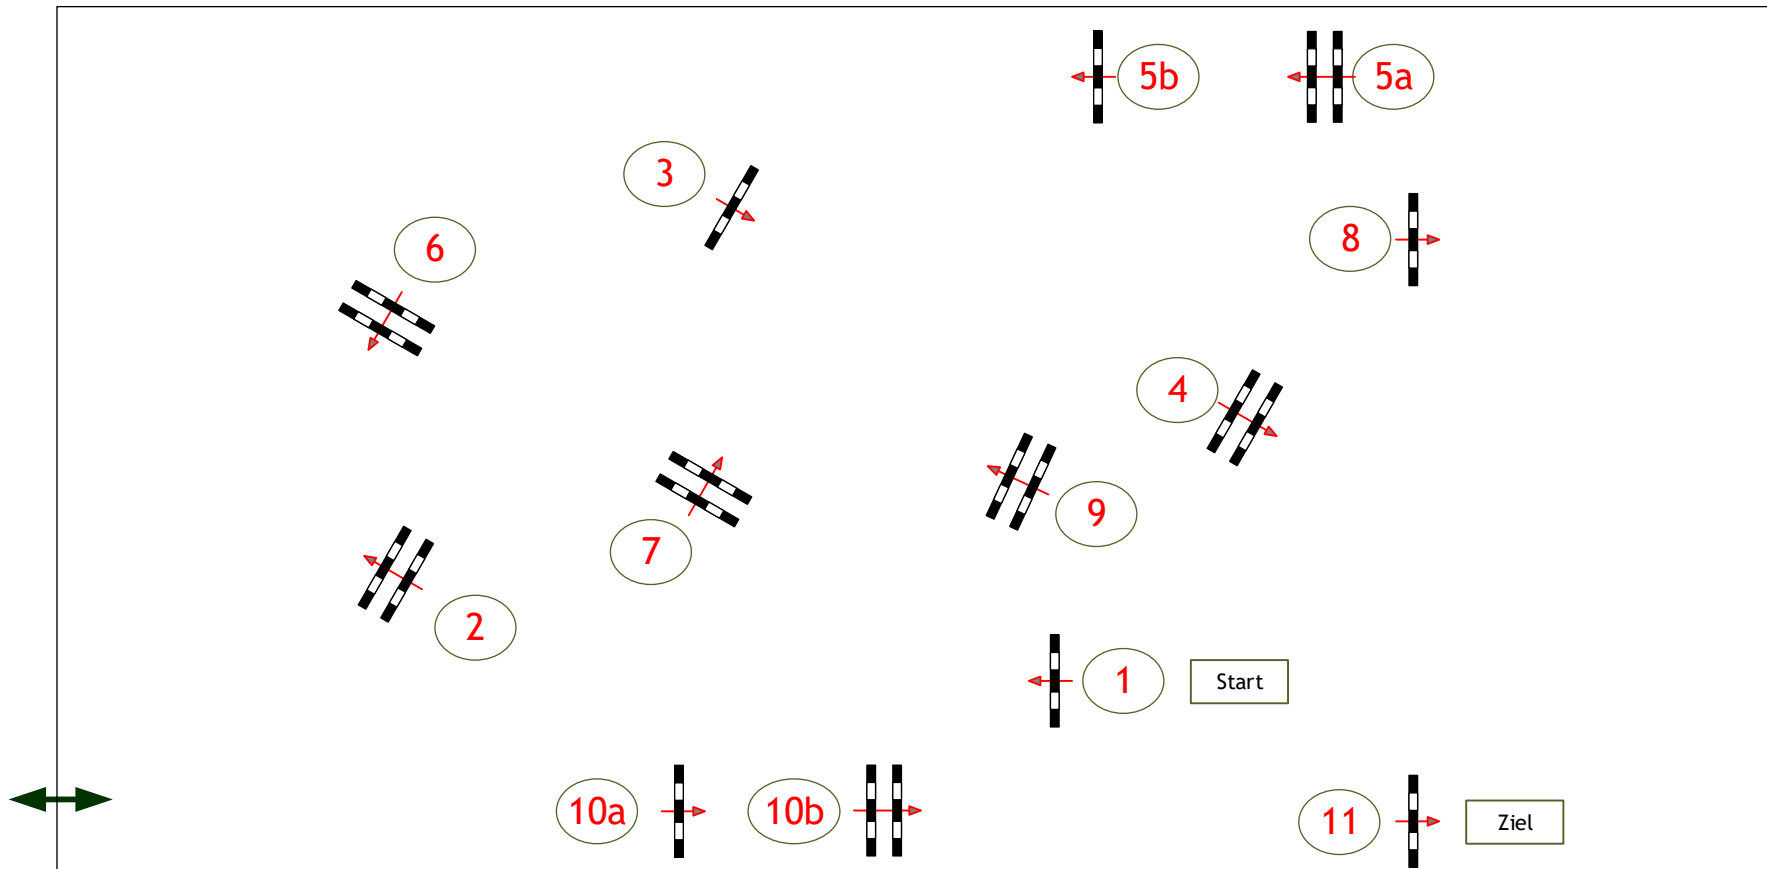

Klasse: Standardspringprüfung Klasse 130cm

21.08.2021

Richtverf.: A2

Höhe: 130 cm

Tempo: 350 m/Min.

Bahnlänge: 490 mtr.

Erlaubte Zeit: 84 sek.

Höchstzeit: 168 sek.

Hindernisse: 11

Sprünge: 13

Richter