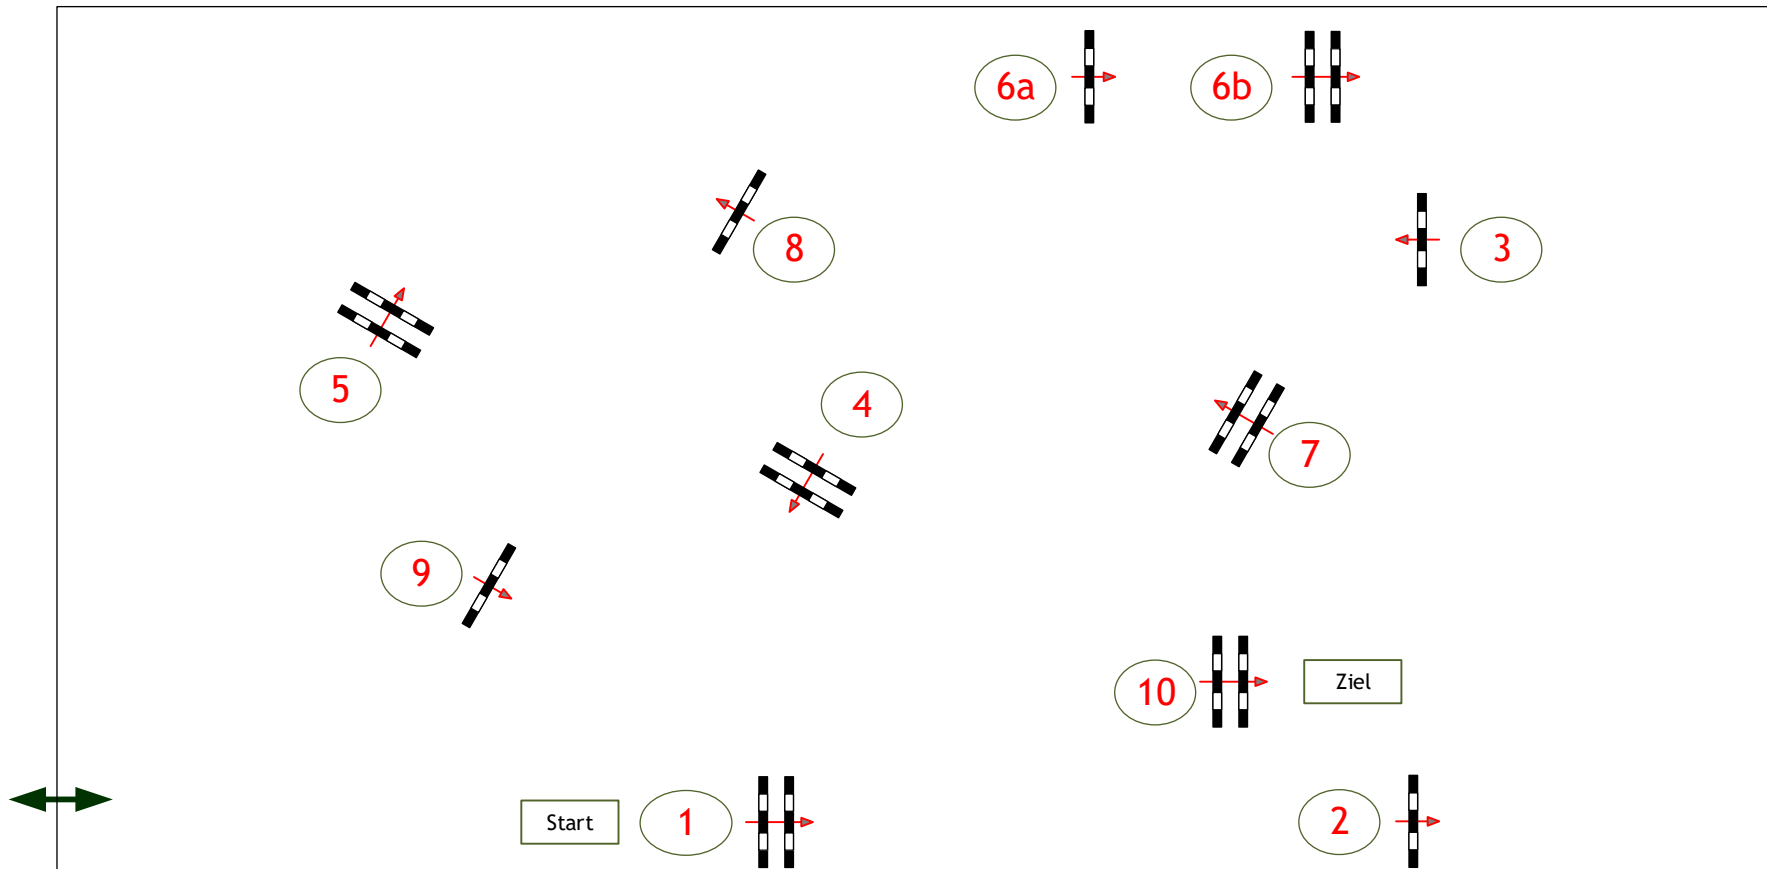

Klasse: Standardspringprüfung Klasse 105cm und 115cm MMS

21.08.2021

Richtverf.: A2

Höhe: 105/115 cm

Tempo: 350 m/Min.

Bahnlänge: 420 mtr.

Erlaubte Zeit: 72 sek.

Höchstzeit: 144 sek.

Hindernisse: 10

Sprünge: 11

Richter