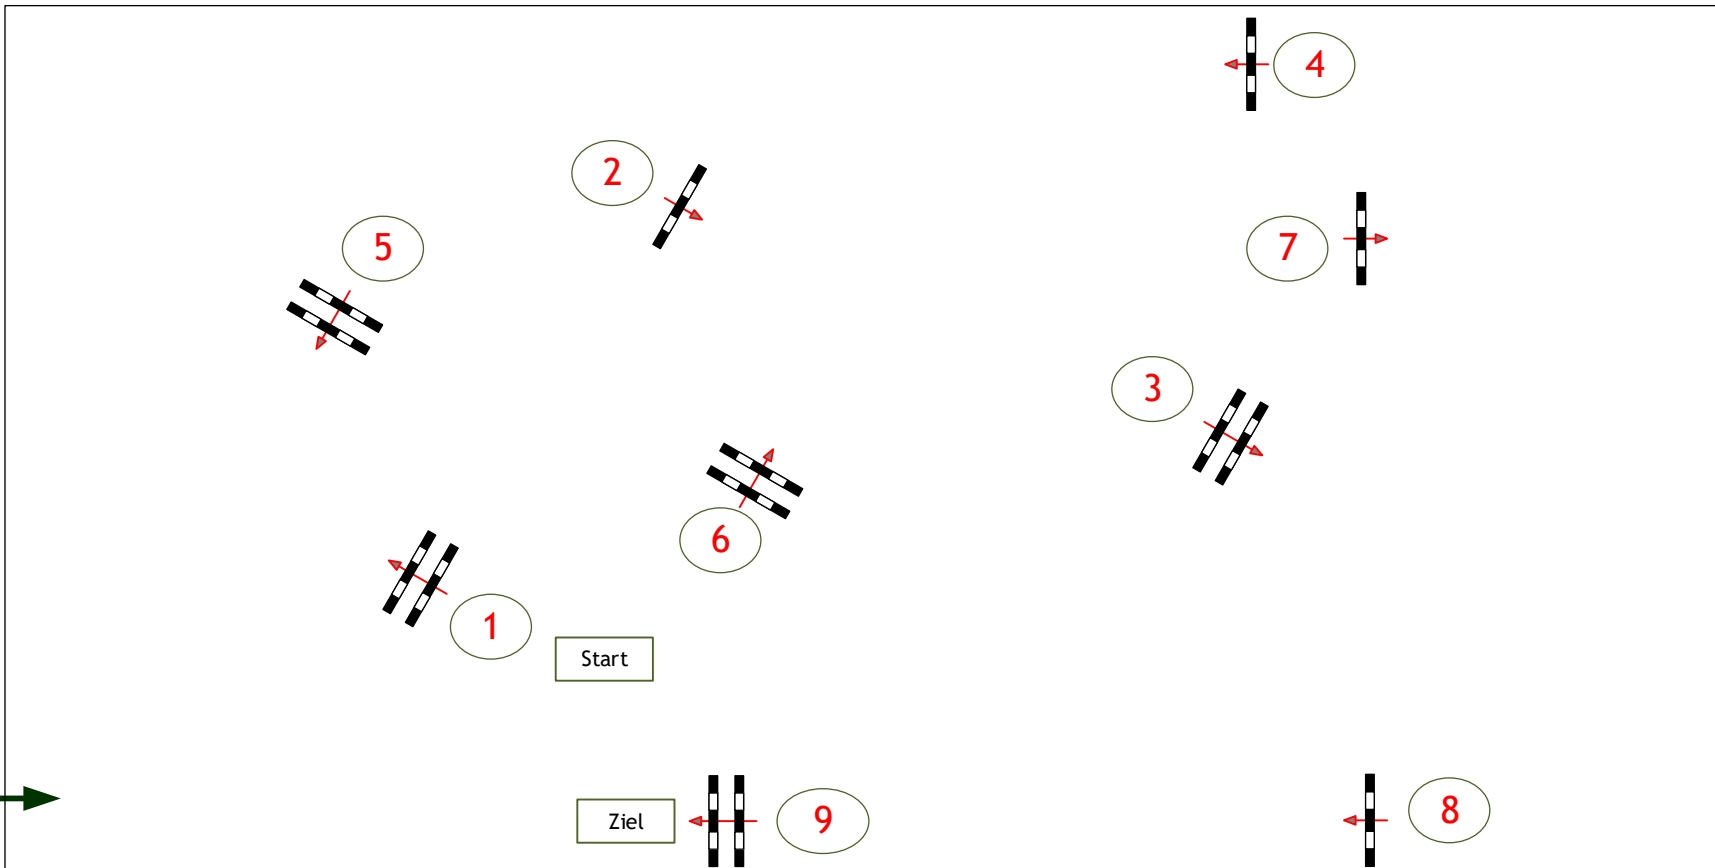

Klasse: Standardspringprüfung Klasse 70cm

21.08.2021

Richtverf.: A2

Höhe: 70 cm

Tempo: 325 m/Min.

Bahnlänge: 400 mtr.

Erlaubte Zeit: 74 sek.

Höchstzeit: 148 sek.

Hindernisse: 9

Sprünge: 9

Richter