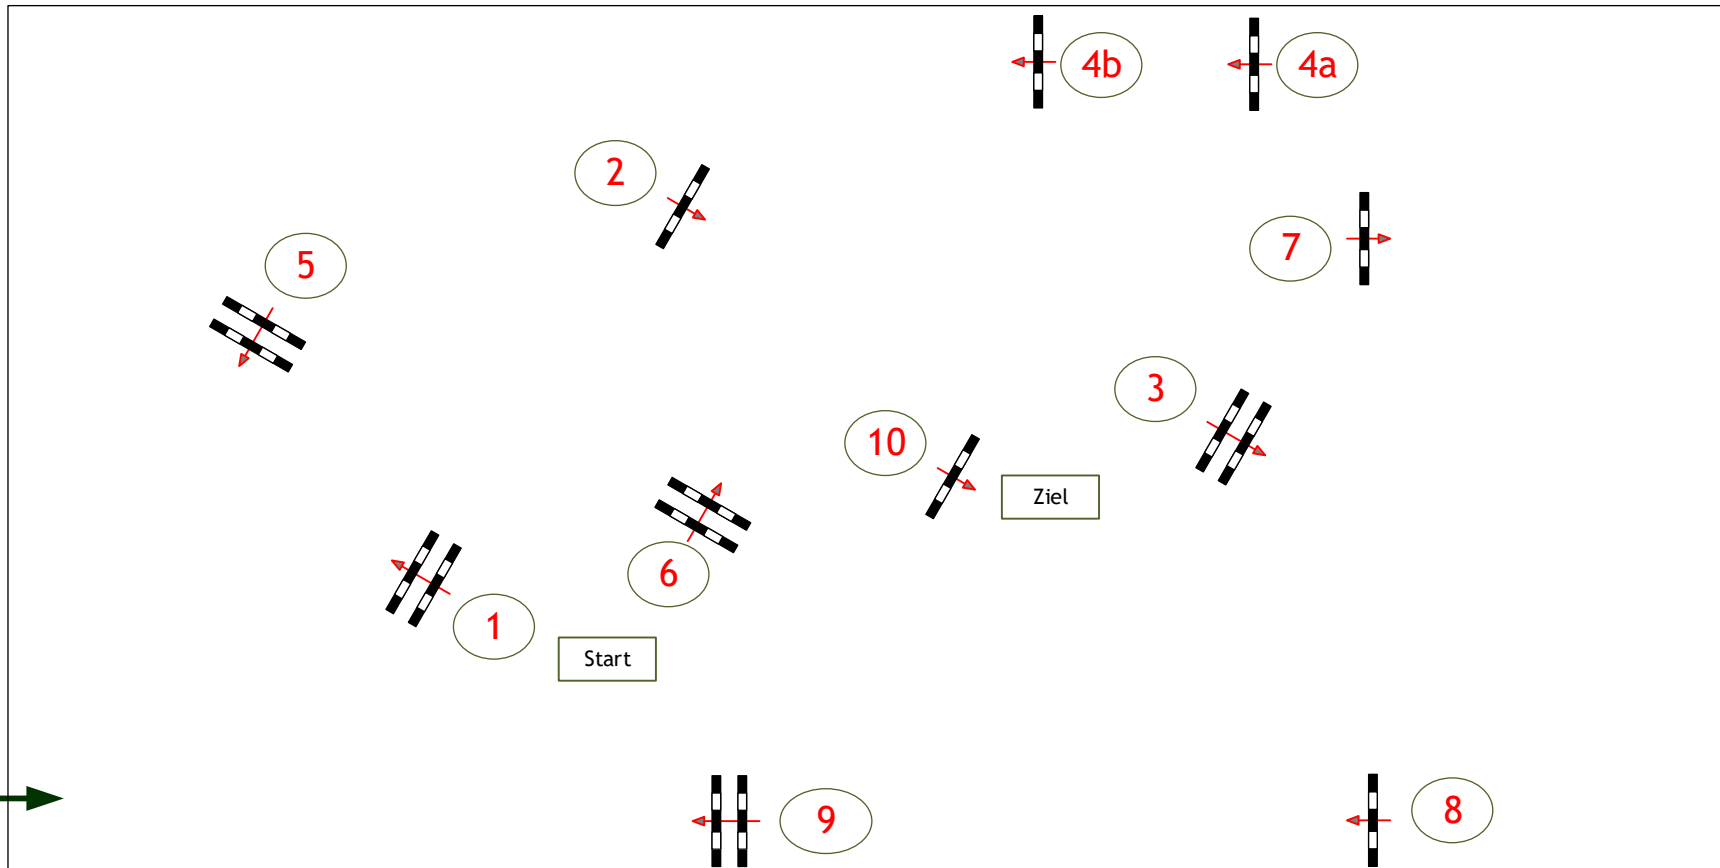

Klasse: Standardspringprüfung Klasse 100cm

21.08.2021

Richtverf.: A2

Höhe: 100/90 cm

Tempo: 325 m/Min.

Bahnlänge: 440 mtr.

Erlaubte Zeit: 82 sek.

Höchstzeit: 164 sek.

Hindernisse: 10

Sprünge: 11

Richter