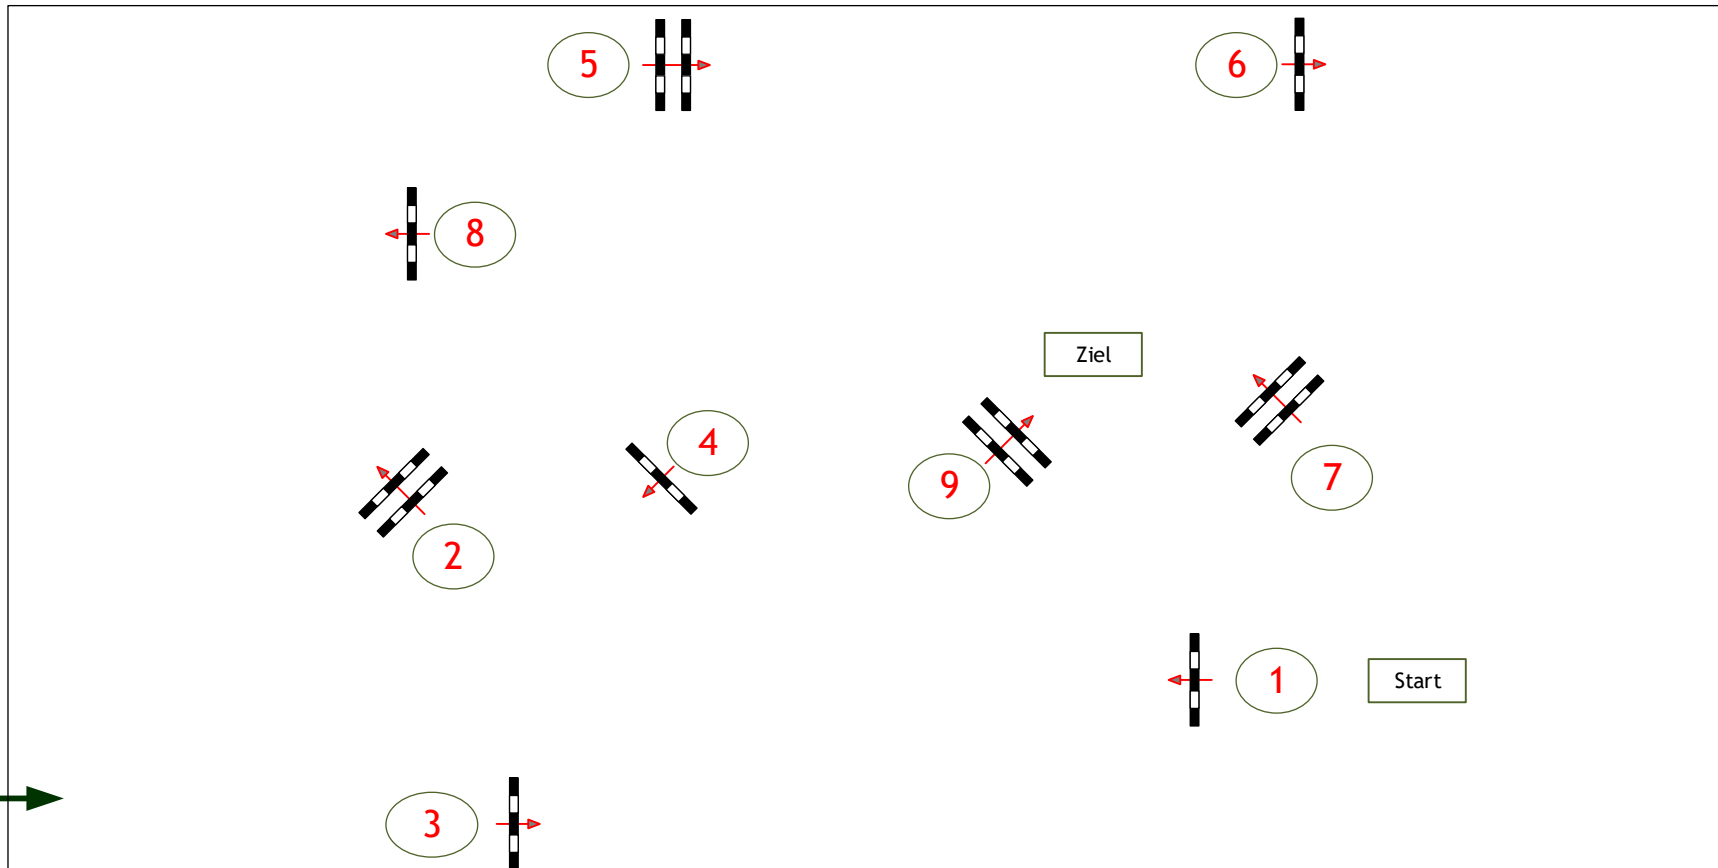

Klasse: Einlaufspringprüfung Klasse 90cm

21.08.2021

Richtverf.: §218

Höhe: 90 cm

Tempo: 350 m/Min.

Bahnlänge: 450 mtr.

Erlaubte Zeit: 78 sek.

Höchstzeit: 156 sek.

Hindernisse: 9

Sprünge: 9

Richter