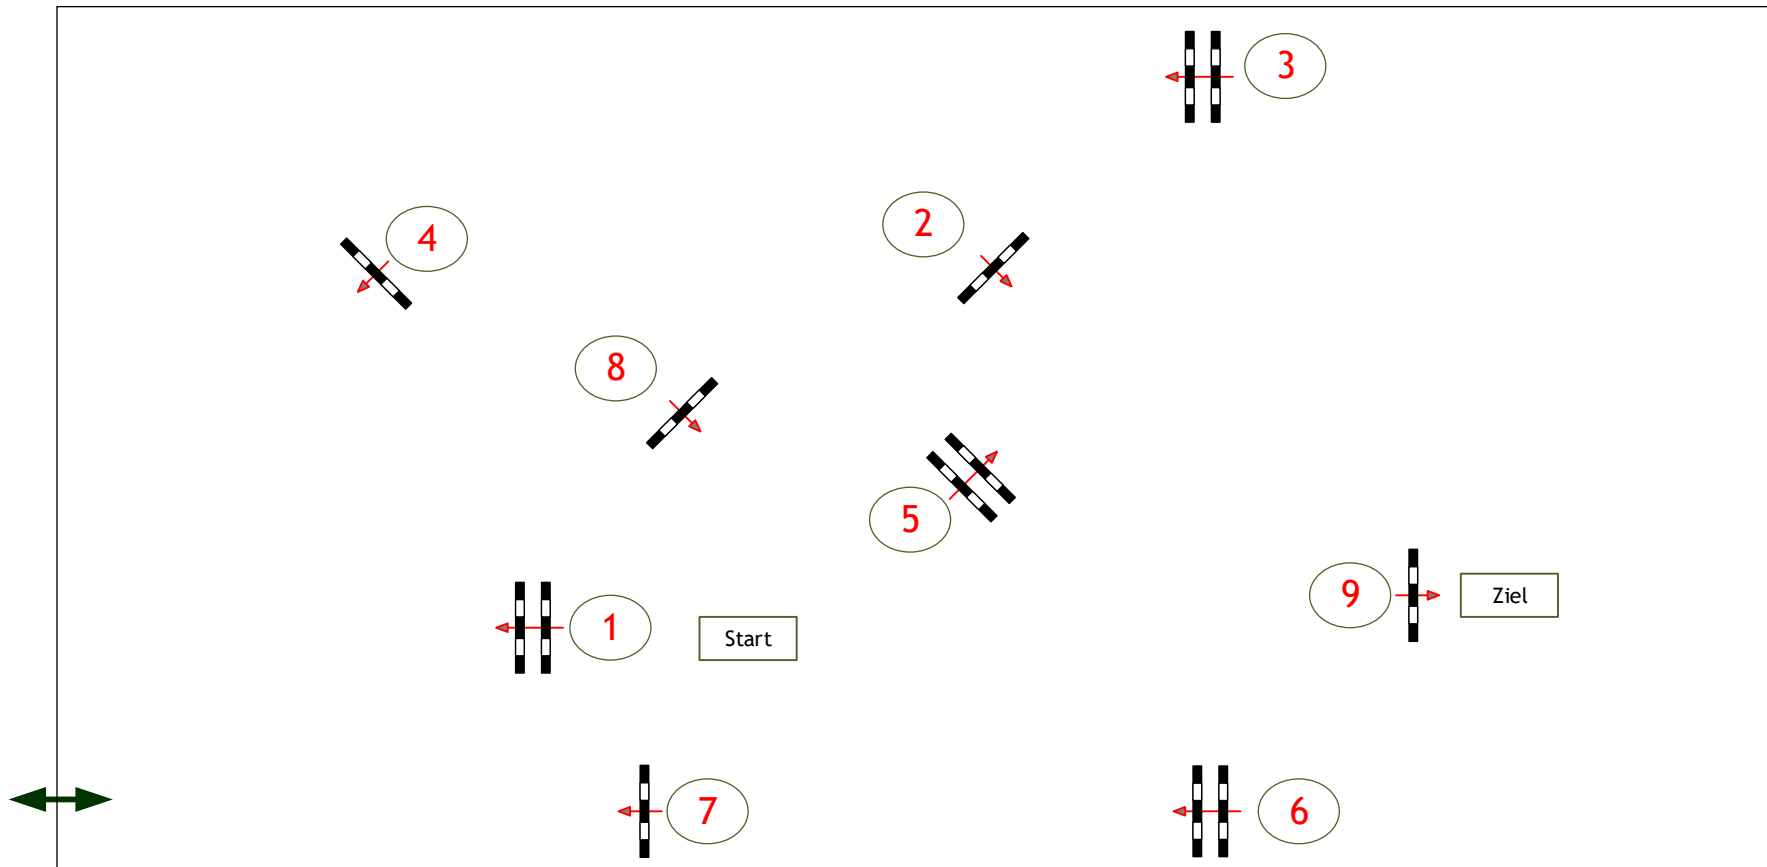

Klasse: Stil u Einlaufspringprüfung Klasse 90/95cm

20.08.2021

Richtverf.: §204/4-§218

Höhe: 90 / 95 cm

Tempo: 350 m/Min.

Bahnlänge: 430 mtr.

Erlaubte Zeit: 74 sek.

Höchstzeit: 148 sek.

Hindernisse: 9

Sprünge: 9

Richter