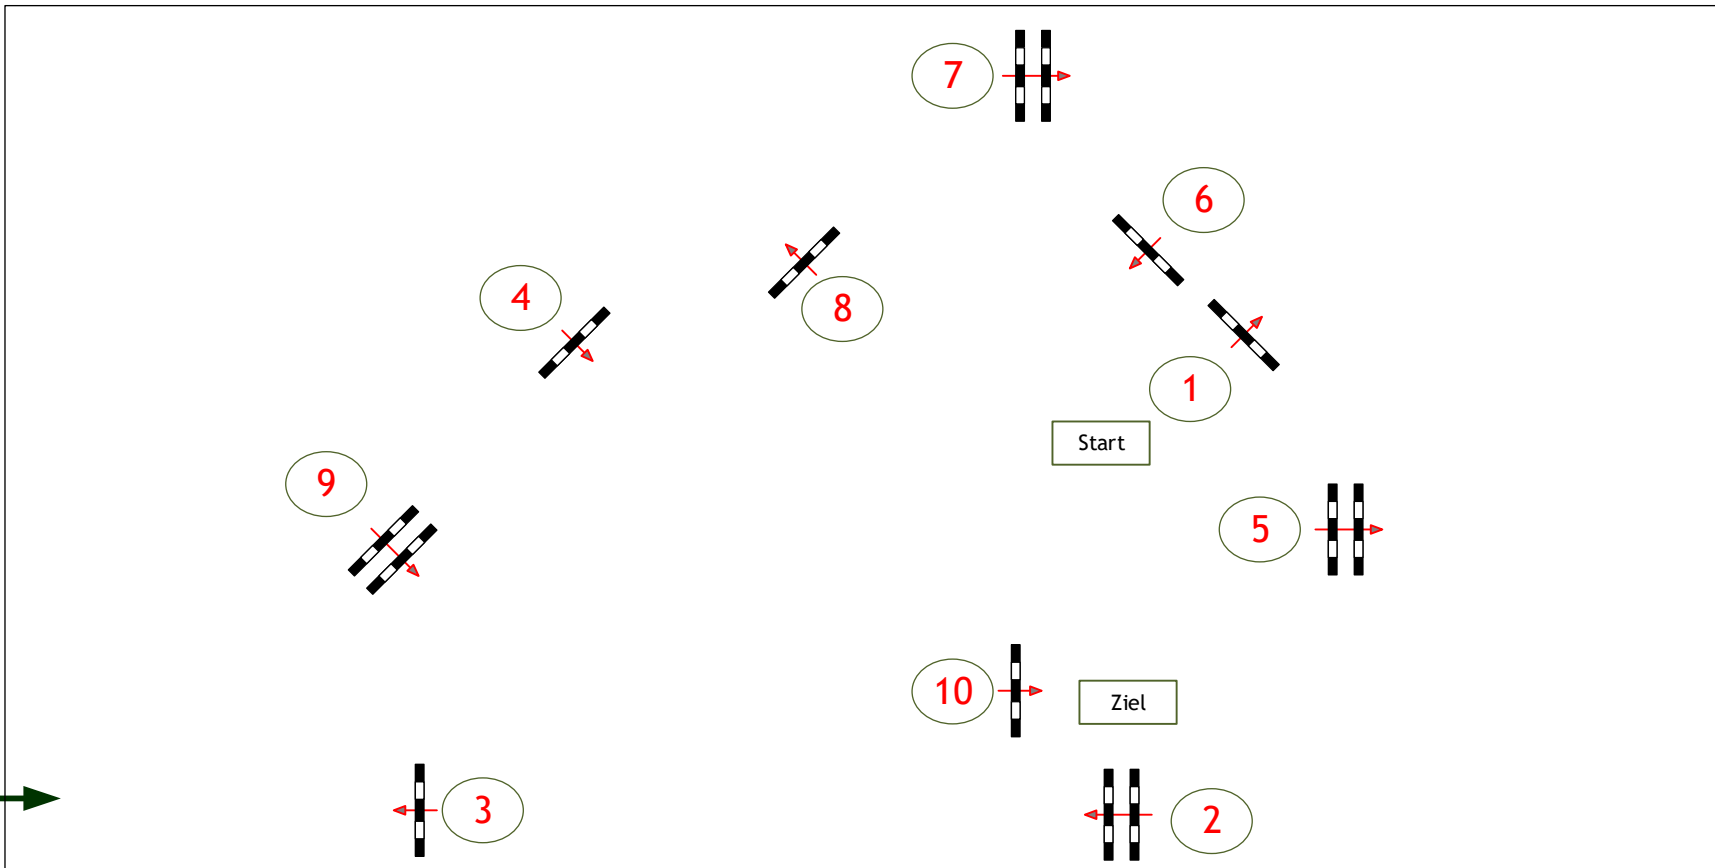

Klasse: Punktespringprüfung Klasse 105cm

20.08.2021

Richtverf.: §219/1,2,3.1

Höhe: 105 cm

Tempo: 350 m/Min.

Bahnlänge: 450 mtr.

Erlaubte Zeit: 78 sek.

Höchstzeit: 156 sek.

Hindernisse: 10

Sprünge: 10