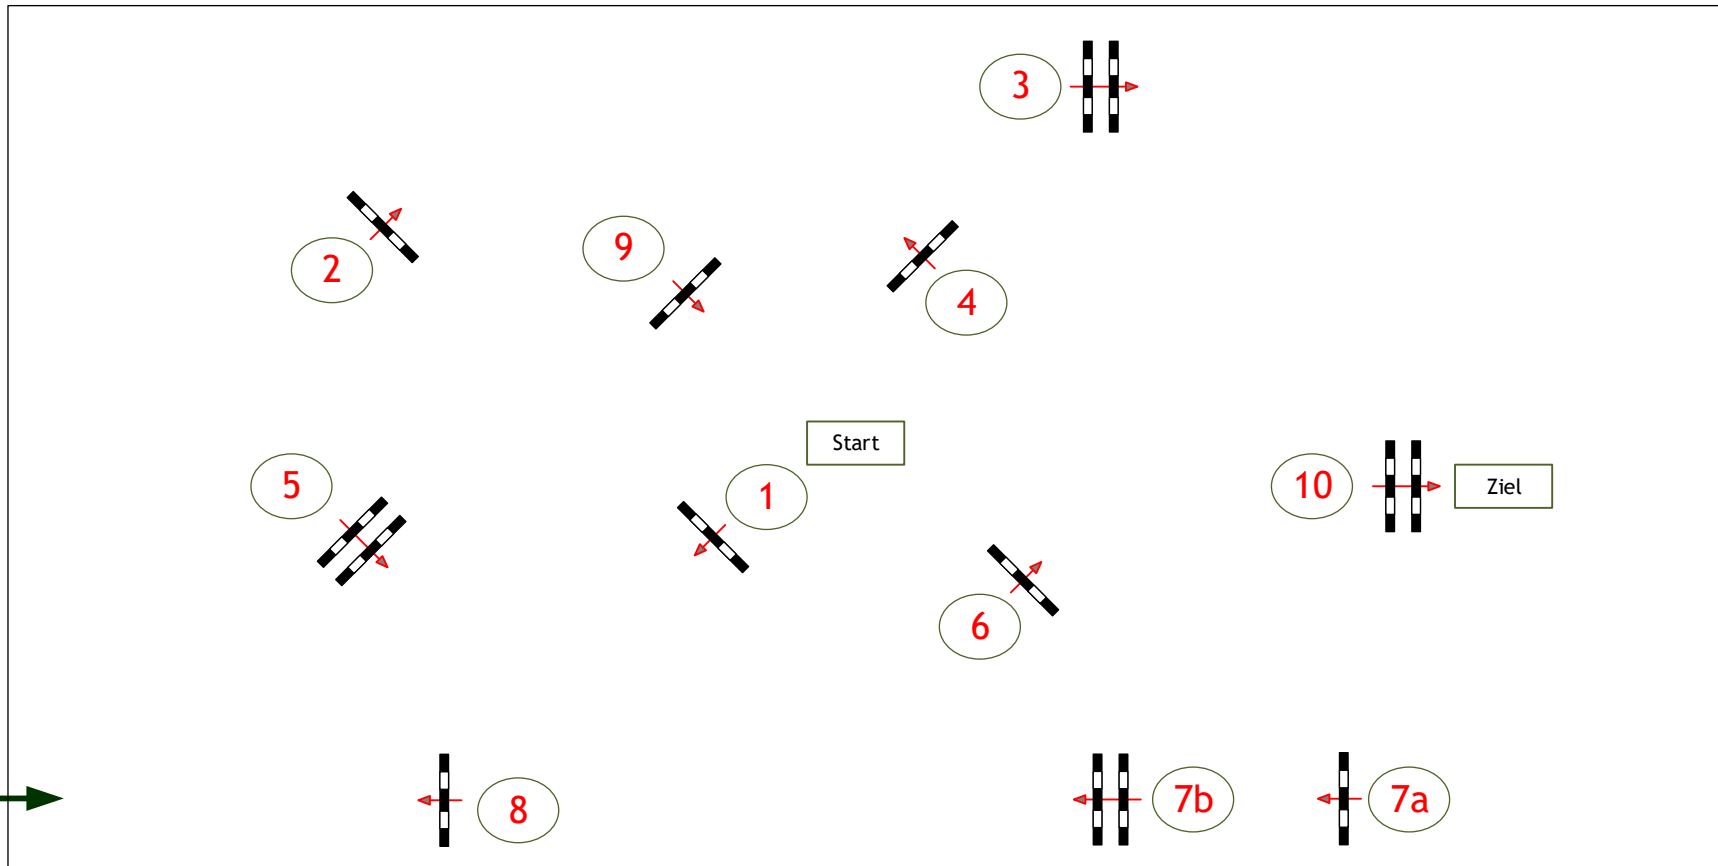

Klasse: Standardspringprüfung Klasse 115cm

20.08.2021

Richtverf.: A2

Höhe: 115 cm

Tempo: 350 m/Min.

Bahnlänge: 430 mtr.

Erlaubte Zeit: 74 sek.

Höchstzeit: 148 sek.

Hindernisse: 10

Sprünge: 11

Richter