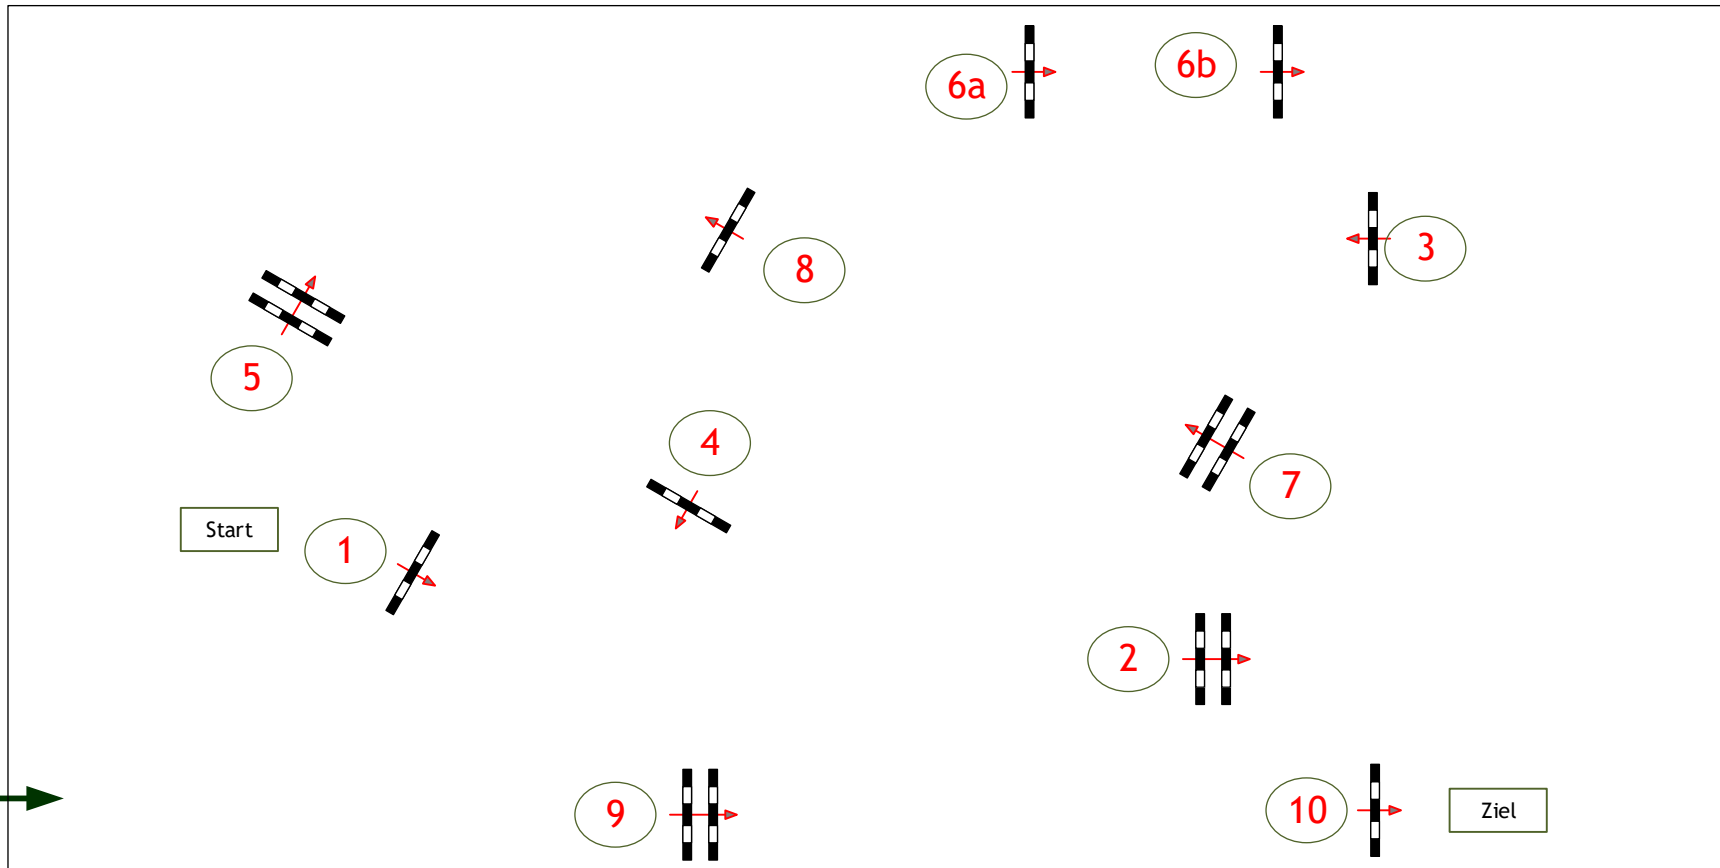

Klasse: Standardspringprüfung Klasse 105cm

21.08.2021

Richtverf.: A2

Höhe: 105 cm

Tempo: 350 m/Min.

Bahnlänge: 430 mtr.

Erlaubte Zeit: 74 sek.

Höchstzeit: 148 sek.

Hindernisse: 10

Sprünge: 11

Richter