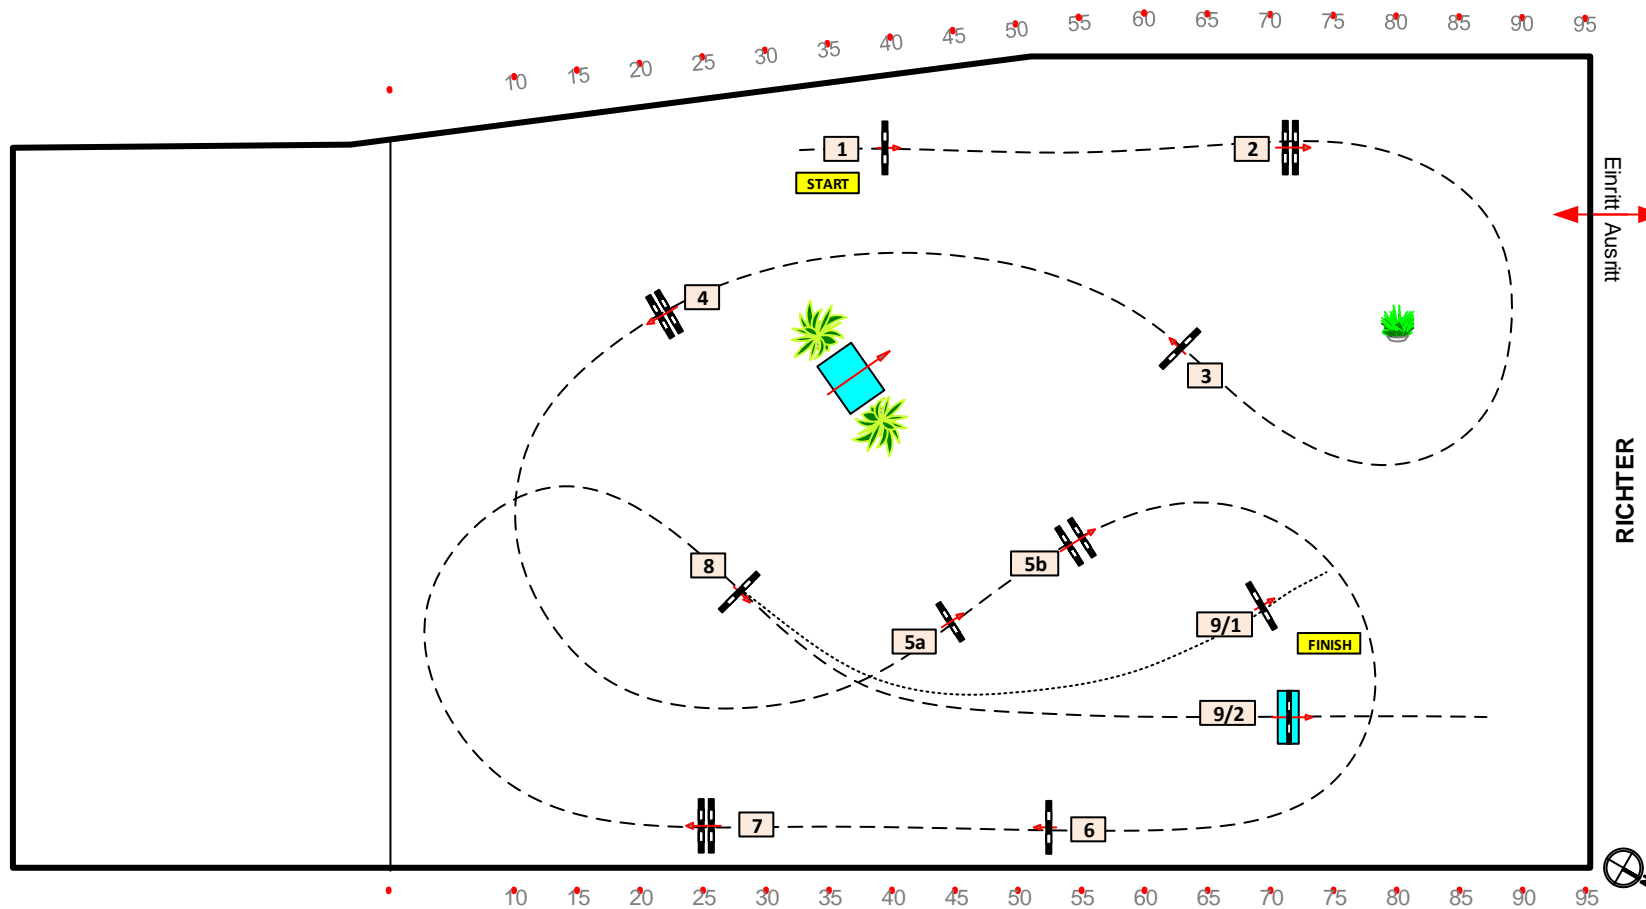

Prüfung Nr.: 17/18/19 Pony / YH / STD

Klasse: 90 /105

Freitag, 3. September 2021

Beginn: 0:00 Uhr

www.reiterhof-stueckler.at

Richtverf.: A2 / A1 /204.4
LPO §
RG / Art.
Höhe: 0,90 / 1,05 mtr.

Tempo: 350 m/Min.

Bahnlänge: 440 mtr.
Erlaubte Zeit: 76 sek.
Höchstzeit: 152 sek.

Hindernisse: 9
Sprünge: 10
Hindernisfehler: sek.
geschl. Hindernis: