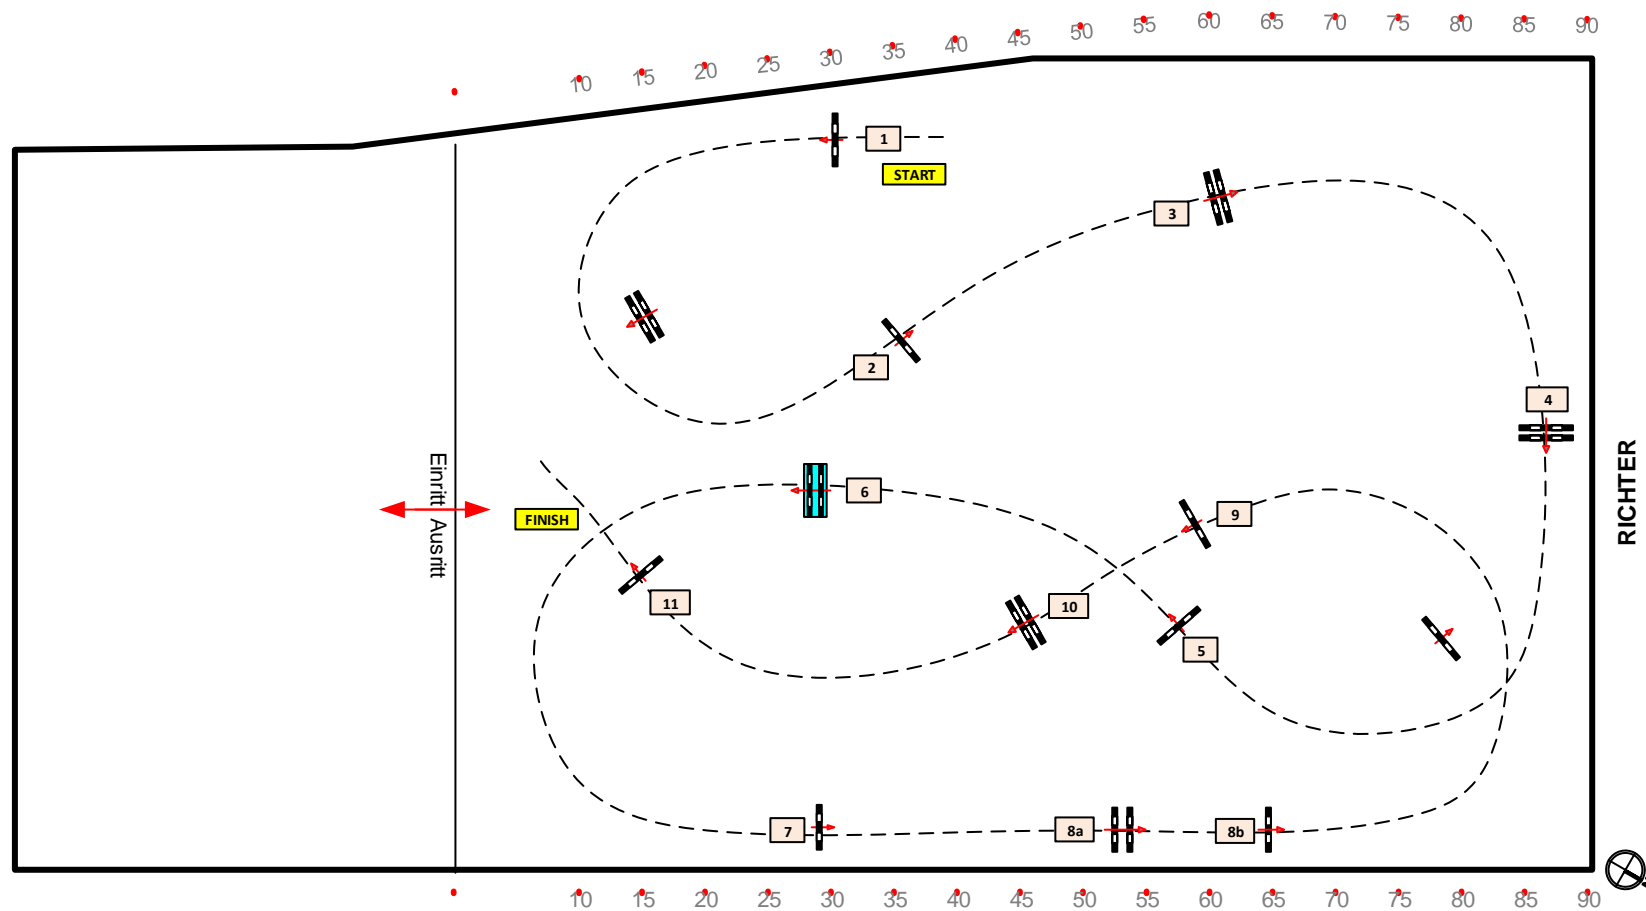

[www.reiterhof-stueckler.at](http://www.reiterhof-stueckler.at)

Richtverf.: A2  
LPO §  
RG / Art.  
Höhe: 1,25 / 1,30 mtr.

Tempo: 350 m/Min.

Bahnlänge: 430 mtr.  
Erlaubte Zeit: 74 sek.  
Höchstzeit: 148 sek.

Hindernisse: 11  
Sprünge: 12  
Hindernisfehler: sek.  
geschl. Hindernis:

CD: H. KUTTELWASCHER (AUT)  
M. BRANDSTÄTTER (AUT)  
We are from austria!  
and we have a plan  
to take over the world!