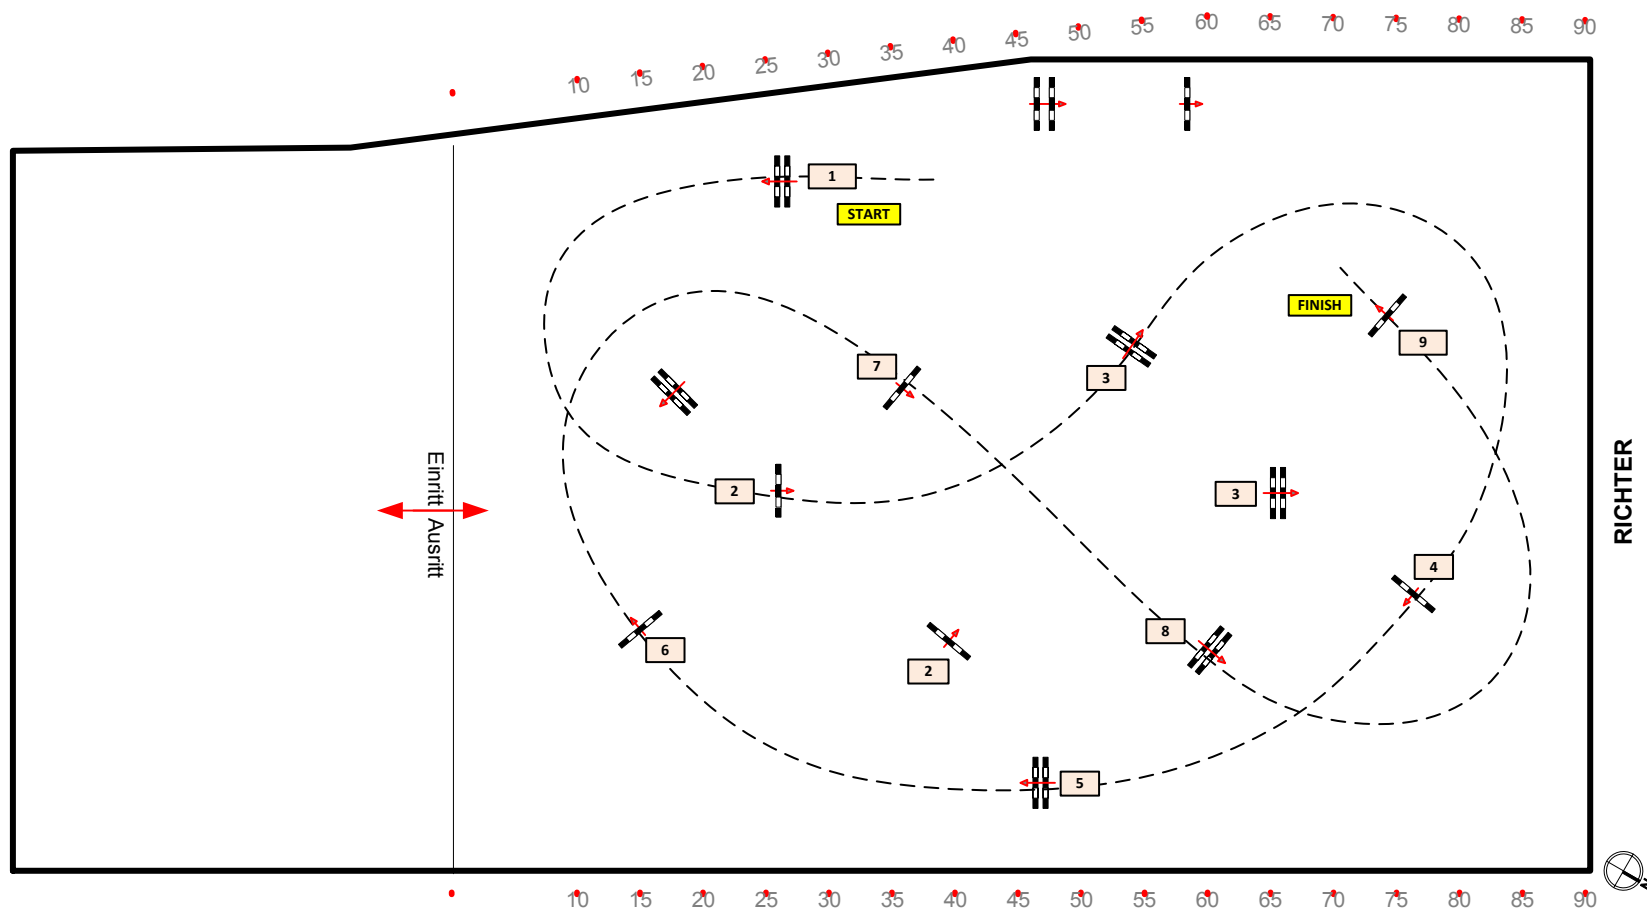

Prüfung Nr.: 43

Einlaufspringen

Klasse: 80

Samstag, 04. September 2021

Beginn: 0:00 Uhr

www.reiterhof-stueckler.at

Richtverf.: 218
LPO §
RG / Art.
Höhe: 80 mtr.

Tempo: 350 m/Min.

Bahnlänge: 380 mtr.
Erlaubte Zeit: 66 sek.
Höchstzeit: 132 sek.

Hindernisse: 9
Sprünge: 9
Hindernisfehler: sek.
geschl. Hindernis:

RICHTER

CD: H. KUTTELWASCHER (AUT)
M. BRANDSTÄTTER (AUT)
We are from Austria!
and we have a plan
to take over the world!