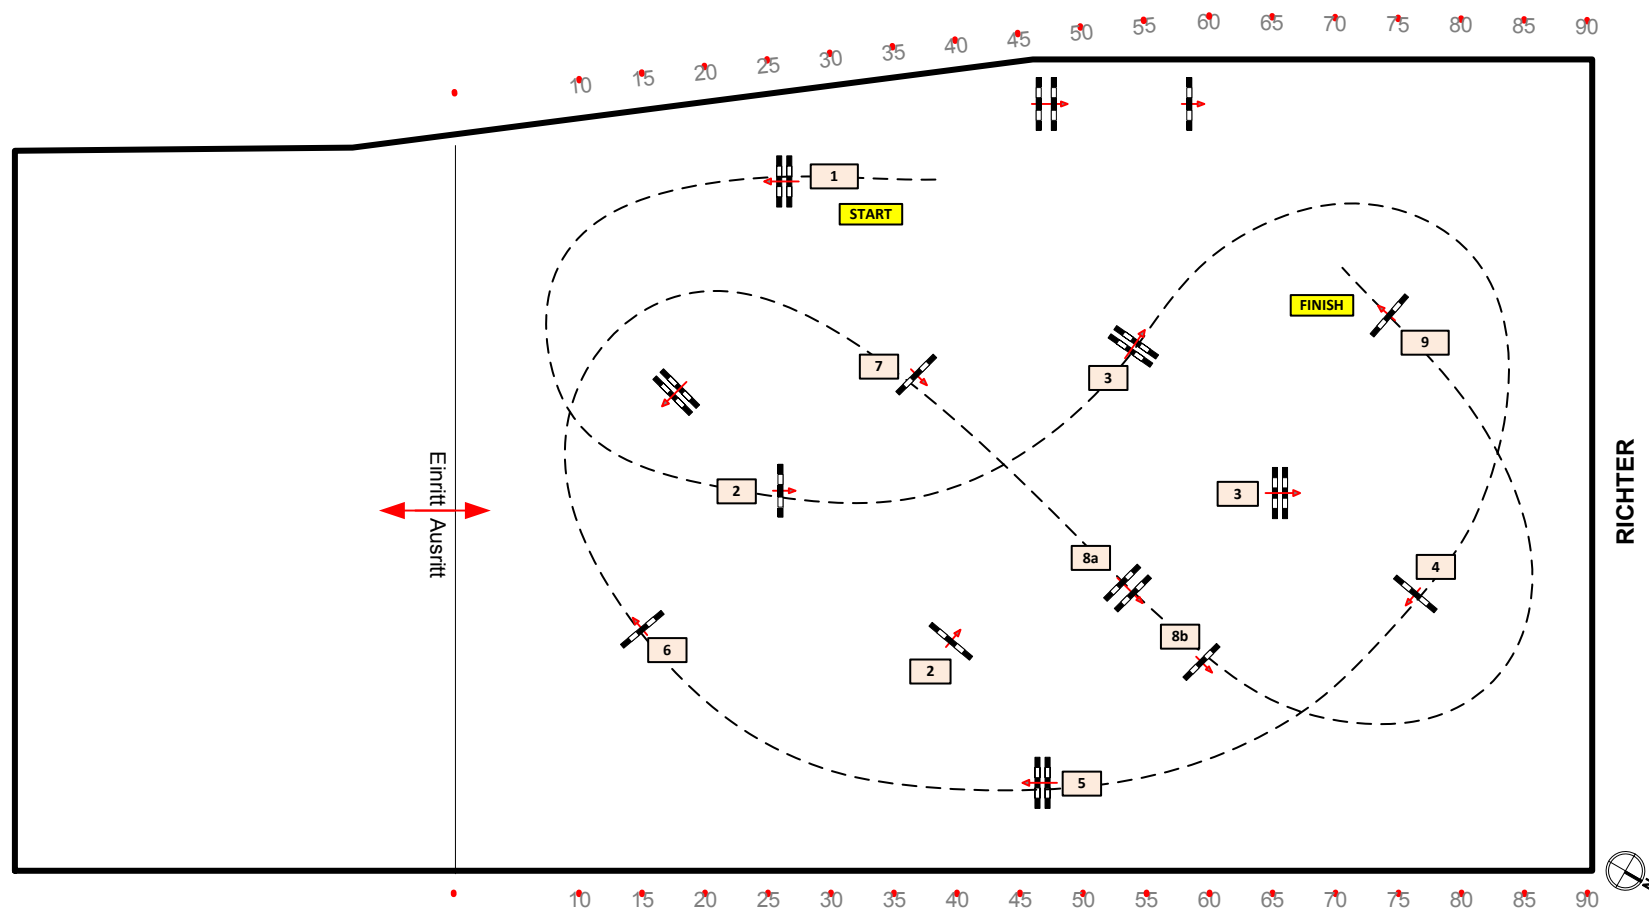

www.reiterhof-stueckler.at

Richtverf.: 204/4 // A2
LPO §
RG / Art.
Höhe: 90 /90 mtr.

Tempo: 350 m/Min.

Bahnlänge: 380 mtr.
Erlaubte Zeit: 66 sek.
Höchstzeit: 132 sek.

Hindernisse: 9
Sprünge: 10
Hindernisfehler: sek.
geschl. Hindernis:

RICHTER

CD: H. KUTTELWASCHER (AUT)
M. BRANDSTÄTTER (AUT)
We are from Austria!
and we have a plan
to take over the world!