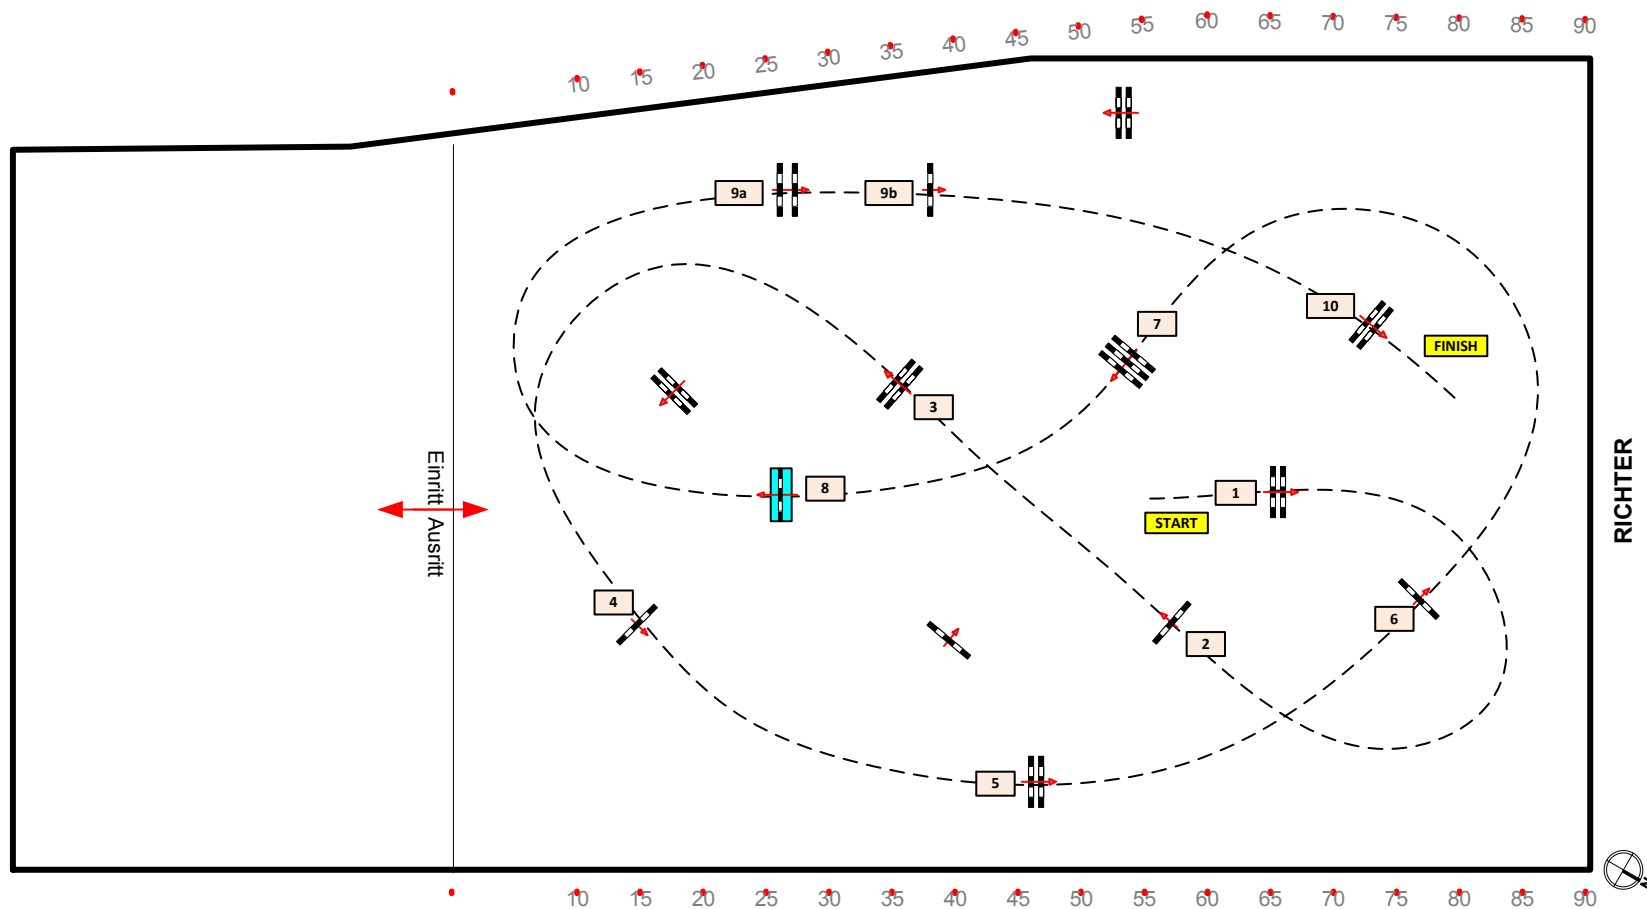

www.reiterhof-stueckler.at

Richtverf.: 204/4 // A1
LPO §
RG / Art.
Höhe: 1,05 mtr.

Tempo: 350 m/Min.

Bahnlänge: 440 mtr.
Erlaubte Zeit: 76 sek.
Höchstzeit: 152 sek.

Hindernisse: 9
Sprünge: 10
Hindernisfehler: sek.
geschl. Hindernis:

RICHTER

CD: H. KUTTELWASCHER (AUT)
M. BRANDSTÄTTER (AUT)
We are from Austria!
and we have a plan
to take over the world!