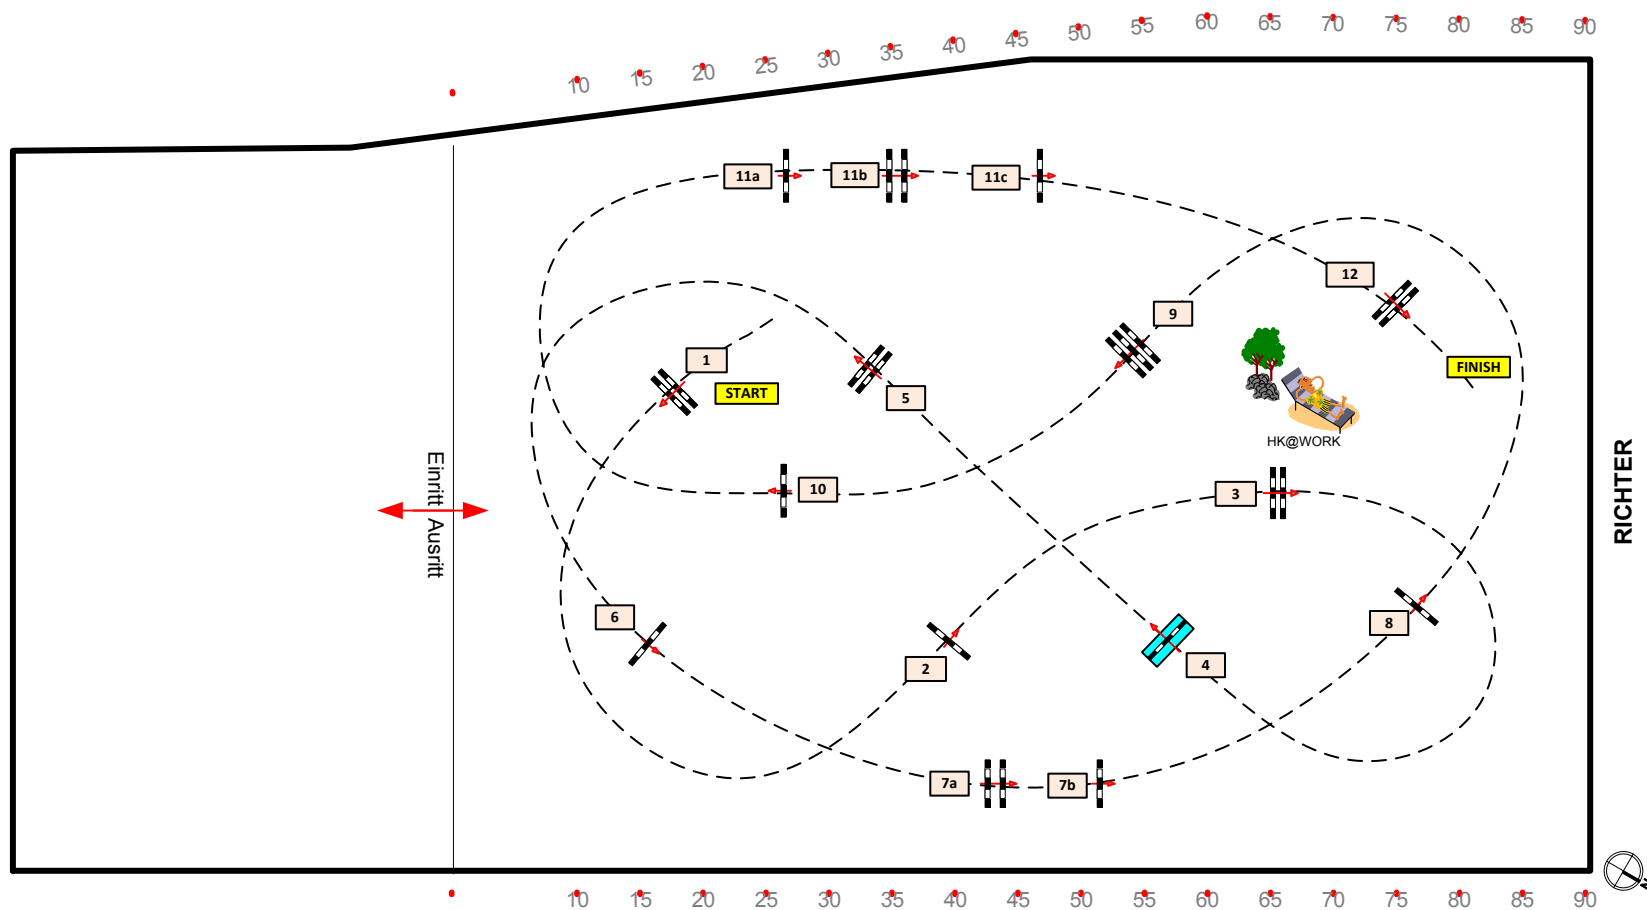

Prüfung Nr.: 52

1 TB ALLG KL

Klasse: 135

Samstag, 04. September 2021

Beginn: 0:00 Uhr

[www.reiterhof-stueckler.at](http://www.reiterhof-stueckler.at)

Richtverf.: A2  
LPO §  
RG / Art.  
Höhe: 135 mtr.

Tempo: 350 m/Min.

Bahnlänge: 510 mtr.  
Erlaubte Zeit: 88 sek.  
Höchstzeit: 176 sek.

Hindernisse: 12  
Sprünge: 15  
Hindernisfehler: sek.  
geschl. Hindernis:

RICHTER

CD: H. KUTTELWASCHER (AUT)  
M. BRANDSTÄTTER (AUT)  
We are from Austria!  
and we have a plan  
to take over the world!