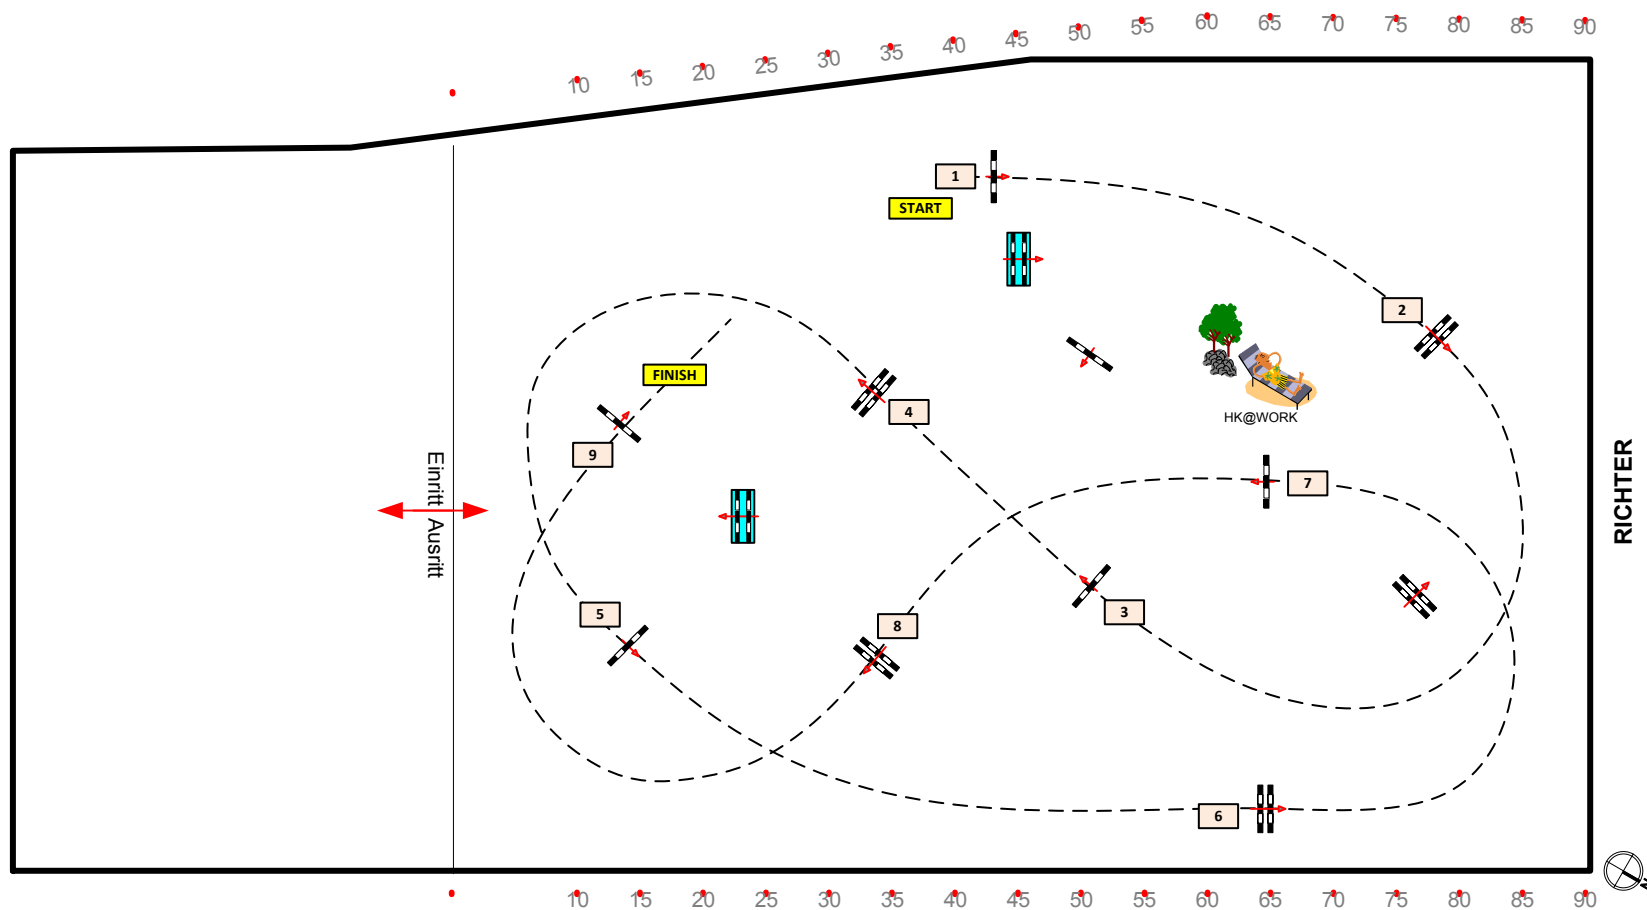

Prüfung Nr.: 68

Einlaufspringen

Klasse: 80

Sonntag, 05. September 2021

Beginn: 0:00 Uhr

[www.reiterhof-stueckler.at](http://www.reiterhof-stueckler.at)

Richtverf.: 218  
LPO §  
RG / Art.  
Höhe: 80 mtr.

Tempo: 350 m/Min.

Bahnlänge: 400 mtr.  
Erlaubte Zeit: 69 sek.  
Höchstzeit: 138 sek.

Hindernisse: 9  
Sprünge: 9  
Hindernisfehler: sek.  
geschl. Hindernis:

1. Stechen über:

Bahnlänge: 0 mtr.  
Erlaubte Zeit: 0 sek.  
Höchstzeit: 0 sek.