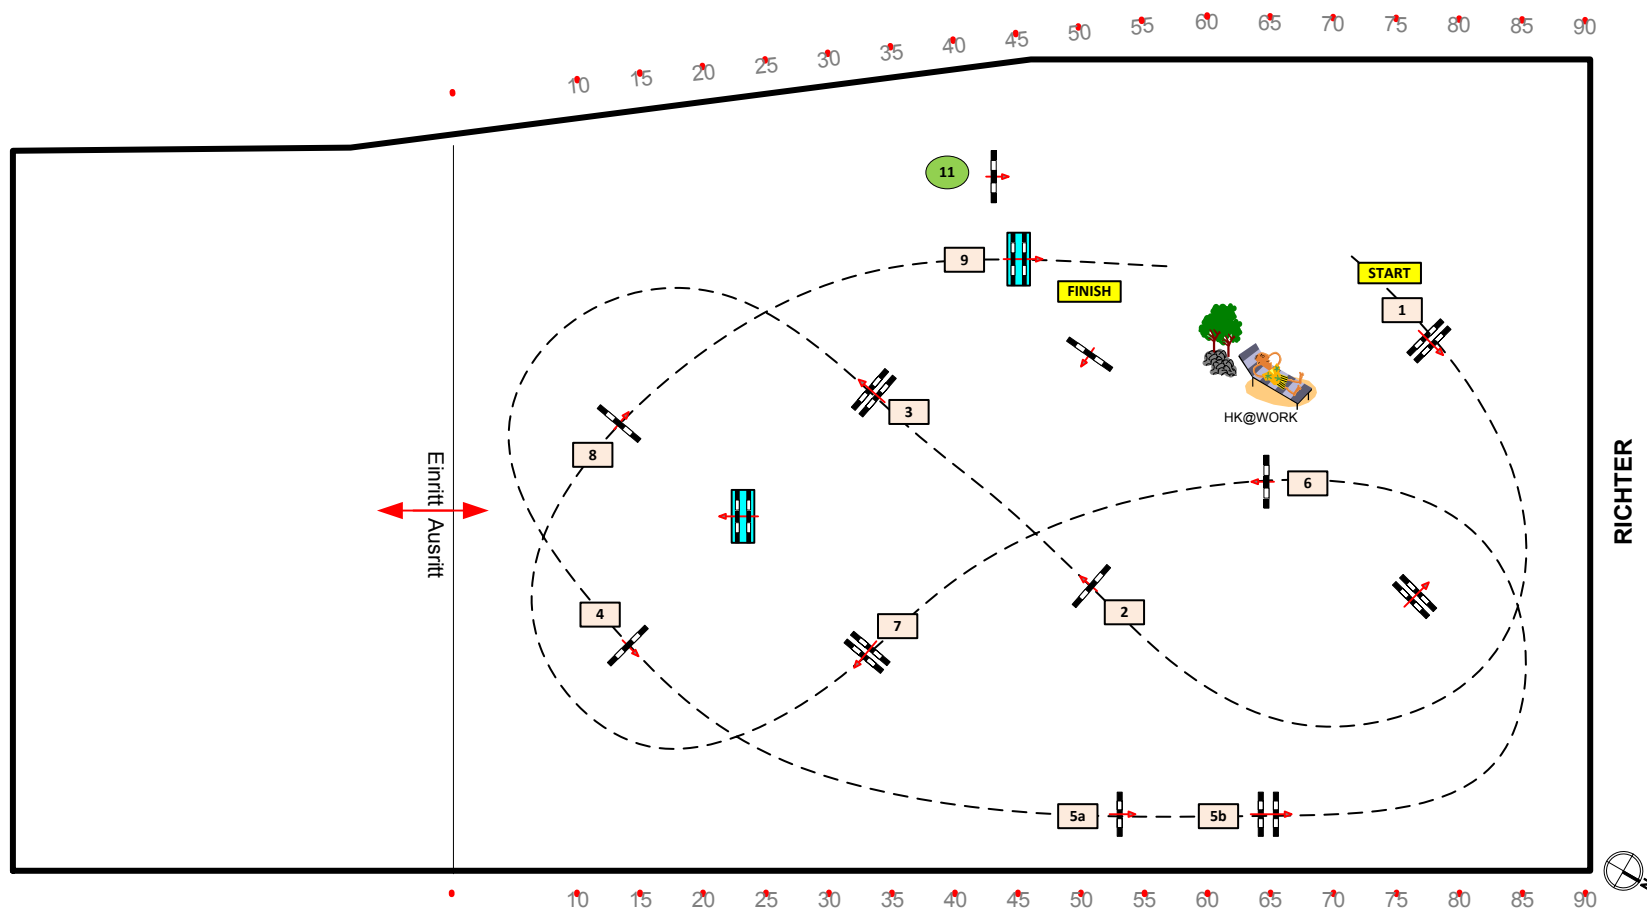

[www.reiterhof-stueckler.at](http://www.reiterhof-stueckler.at)

Richtverf.: A2  
LPO §  
RG / Art.  
Höhe: 95/100/105 mtr.

Tempo: 350 m/Min.

Bahnlänge: 400 mtr.  
Erlaubte Zeit: 69 sek.  
Höchstzeit: 138 sek.

Hindernisse: 9  
Sprünge: 10  
Hindernisfehler: sek.  
geschl. Hindernis:

1. Stechen über:  
11/1/2/5a/5b/7/8/9  
Bahnlänge: 350 mtr.  
Erlaubte Zeit: 60 sek.  
Höchstzeit: 120 sek.

CD: H. KUTTELWASCHER (AUT)  
M. BRANDSTÄTTER (AUT)  
We are from Austria!  
and we have a plan  
to take over the world!