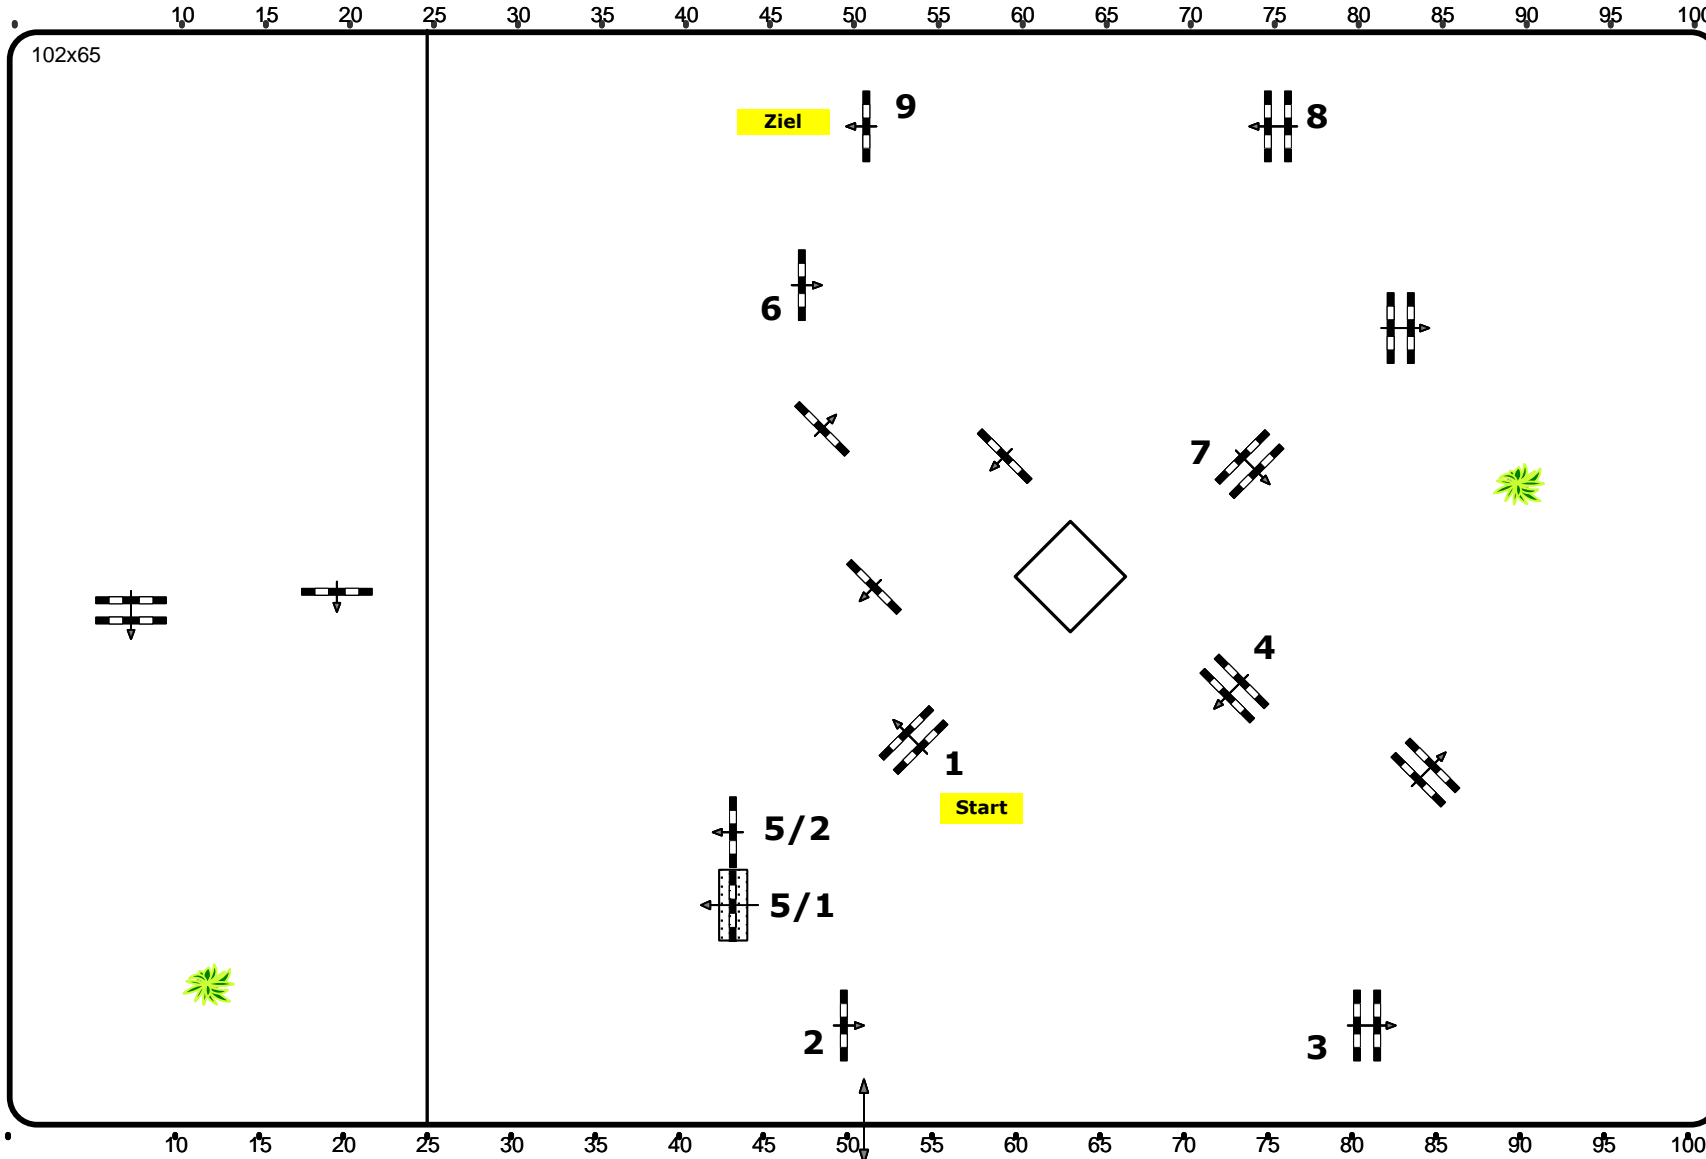

CSNH-C Stadl Paura, OÖ

Im Rahmen des Haflinger Bundeschampionats

Einlaufspringprüfung

Klasse: 70

Samstag, 11. September

Richtverf.: A

ÖTO § 218

Höhe: 0,70 mtr.

Tempo: 325 m/Min.

Bahnlänge: 410 mtr.

Erlaubte Zeit: 76 sek.

Höchstzeit: 152 sek.

Hindernisse: 9

Sprünge: 9

Parcours Design

Stanzel Lina