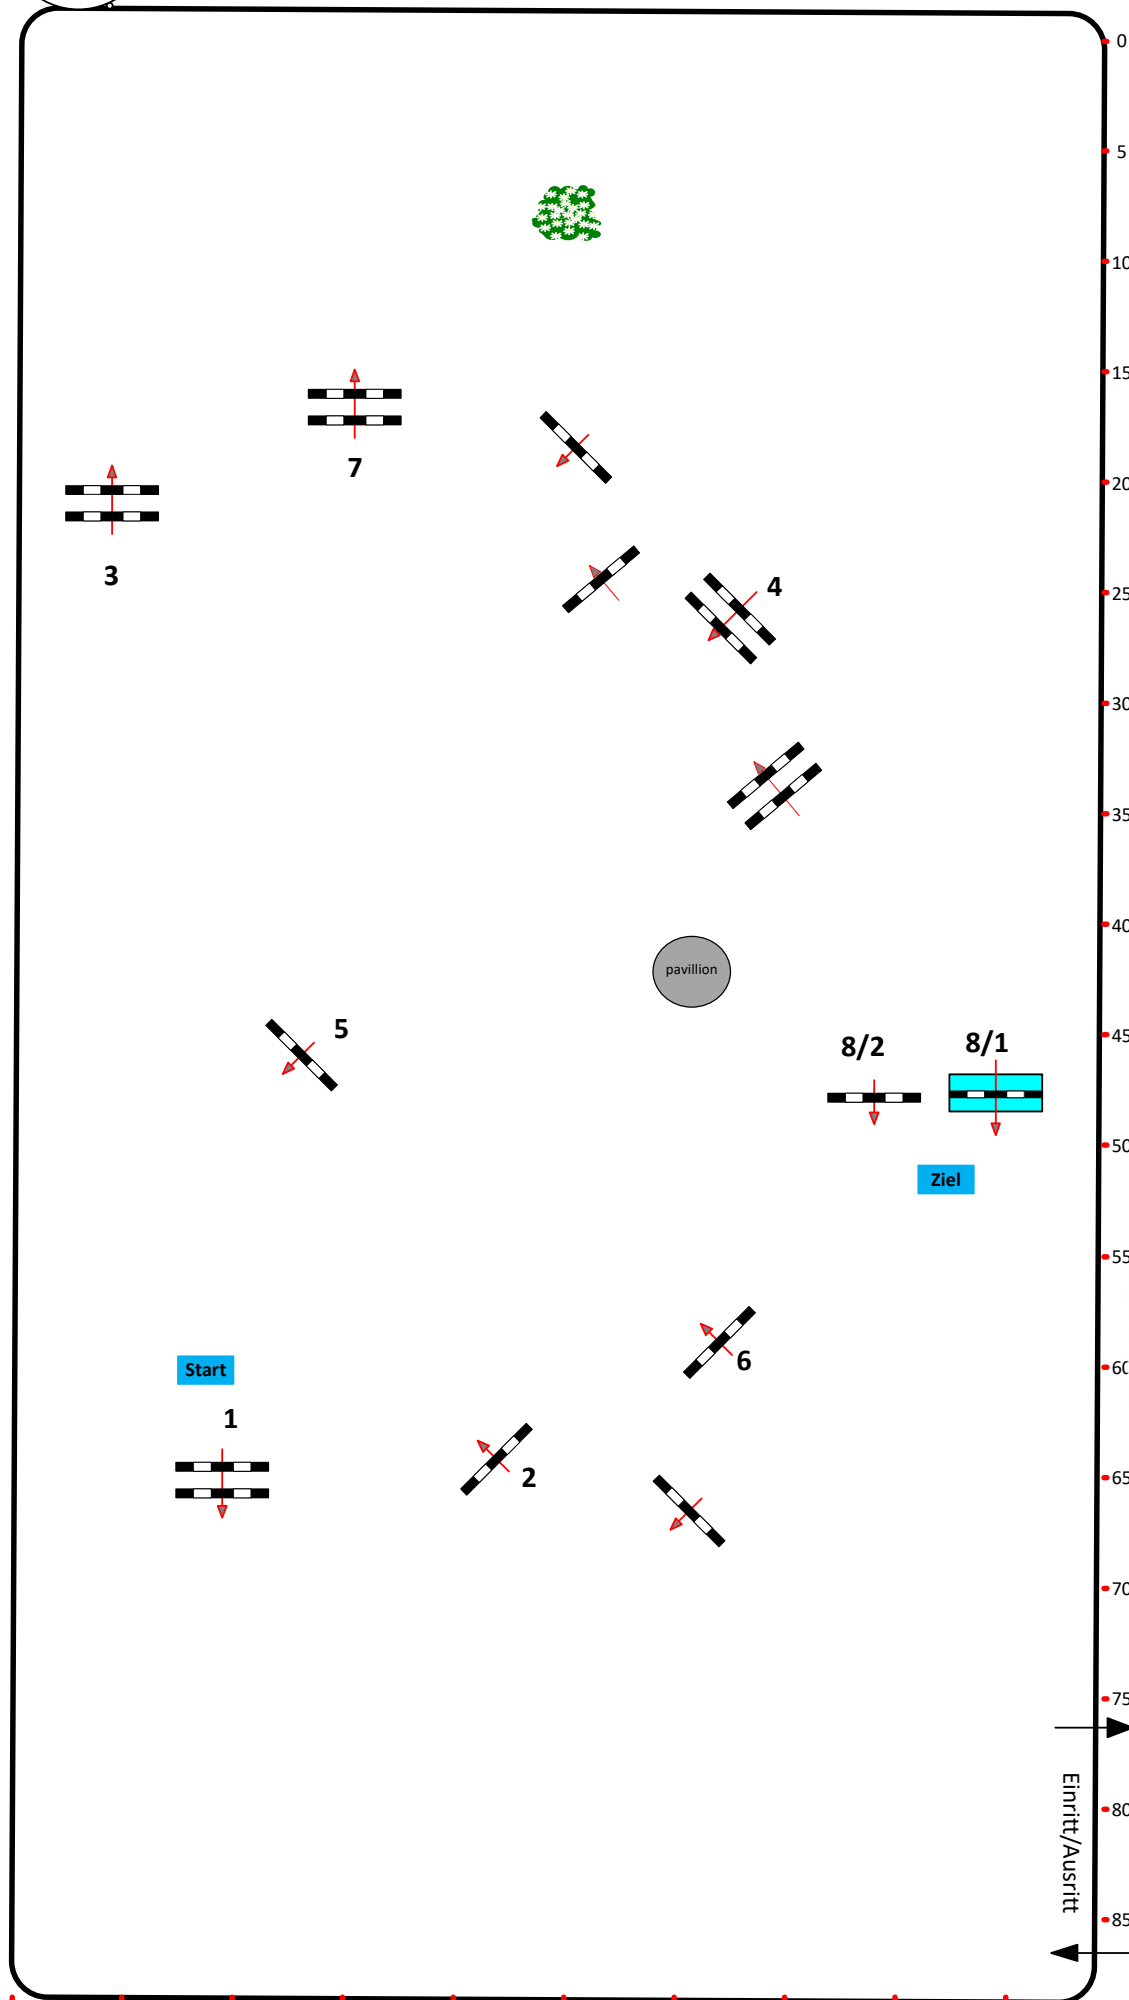

# CSN-C CSNP-C Wendling, OÖ

Einlaufsprüfung

Klasse: 80 cm

Richtverf.: § 218

Höhe: 0,80 mtr.

Tempo: 350 m/Min.  
Bahnlänge: 420 mtr  
Erlaubte Zeit: 72 sek.  
Höchstzeit: 144 sek.

Hindernisse: 8  
Sprünge: 8

ASVÖ  
Meisterschaften  
OÖ 2021

Bezirksmeisterschaften  
Grieskirchen

ABREITEHALLE

Einritt/Ausritt

Start

Ziel

pavillon

RICHTER