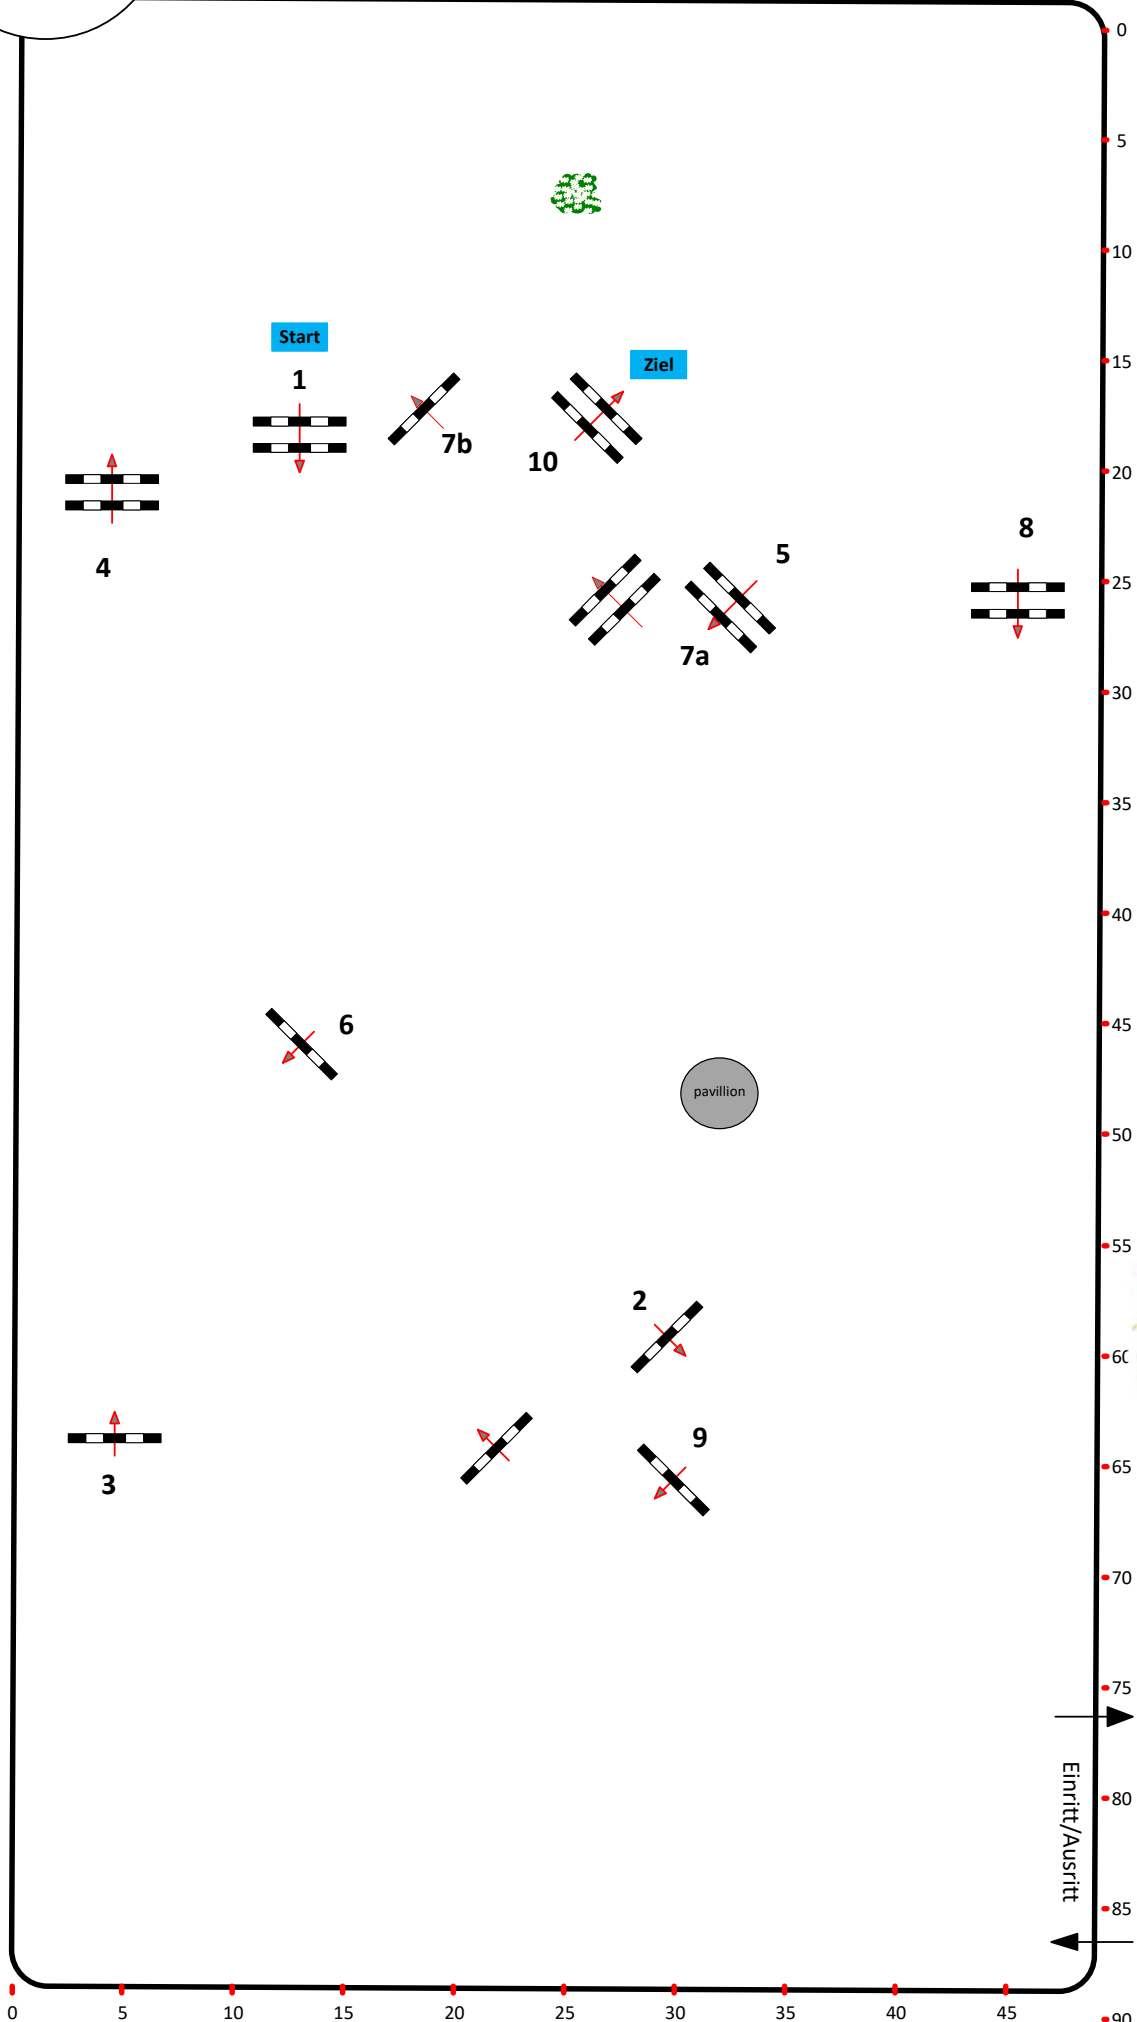

Richtverf.: A1

Höhe: 1,15 mtr.

Tempo: 350 m/Min.
Bahnlänge: 570 mtr
Erlaubte Zeit: 97 sek.
Höchstzeit: 195 sek.

Hindernisse: 10
Sprünge: 11

ASVÖ
Meisterschaften
OÖ 2021

Bezirksmeisterschaften
Grieskirchen

ABREITEHALLE

Einritt/Ausritt

RICHTER

Course Designer: Bianca Jahn (AUT)