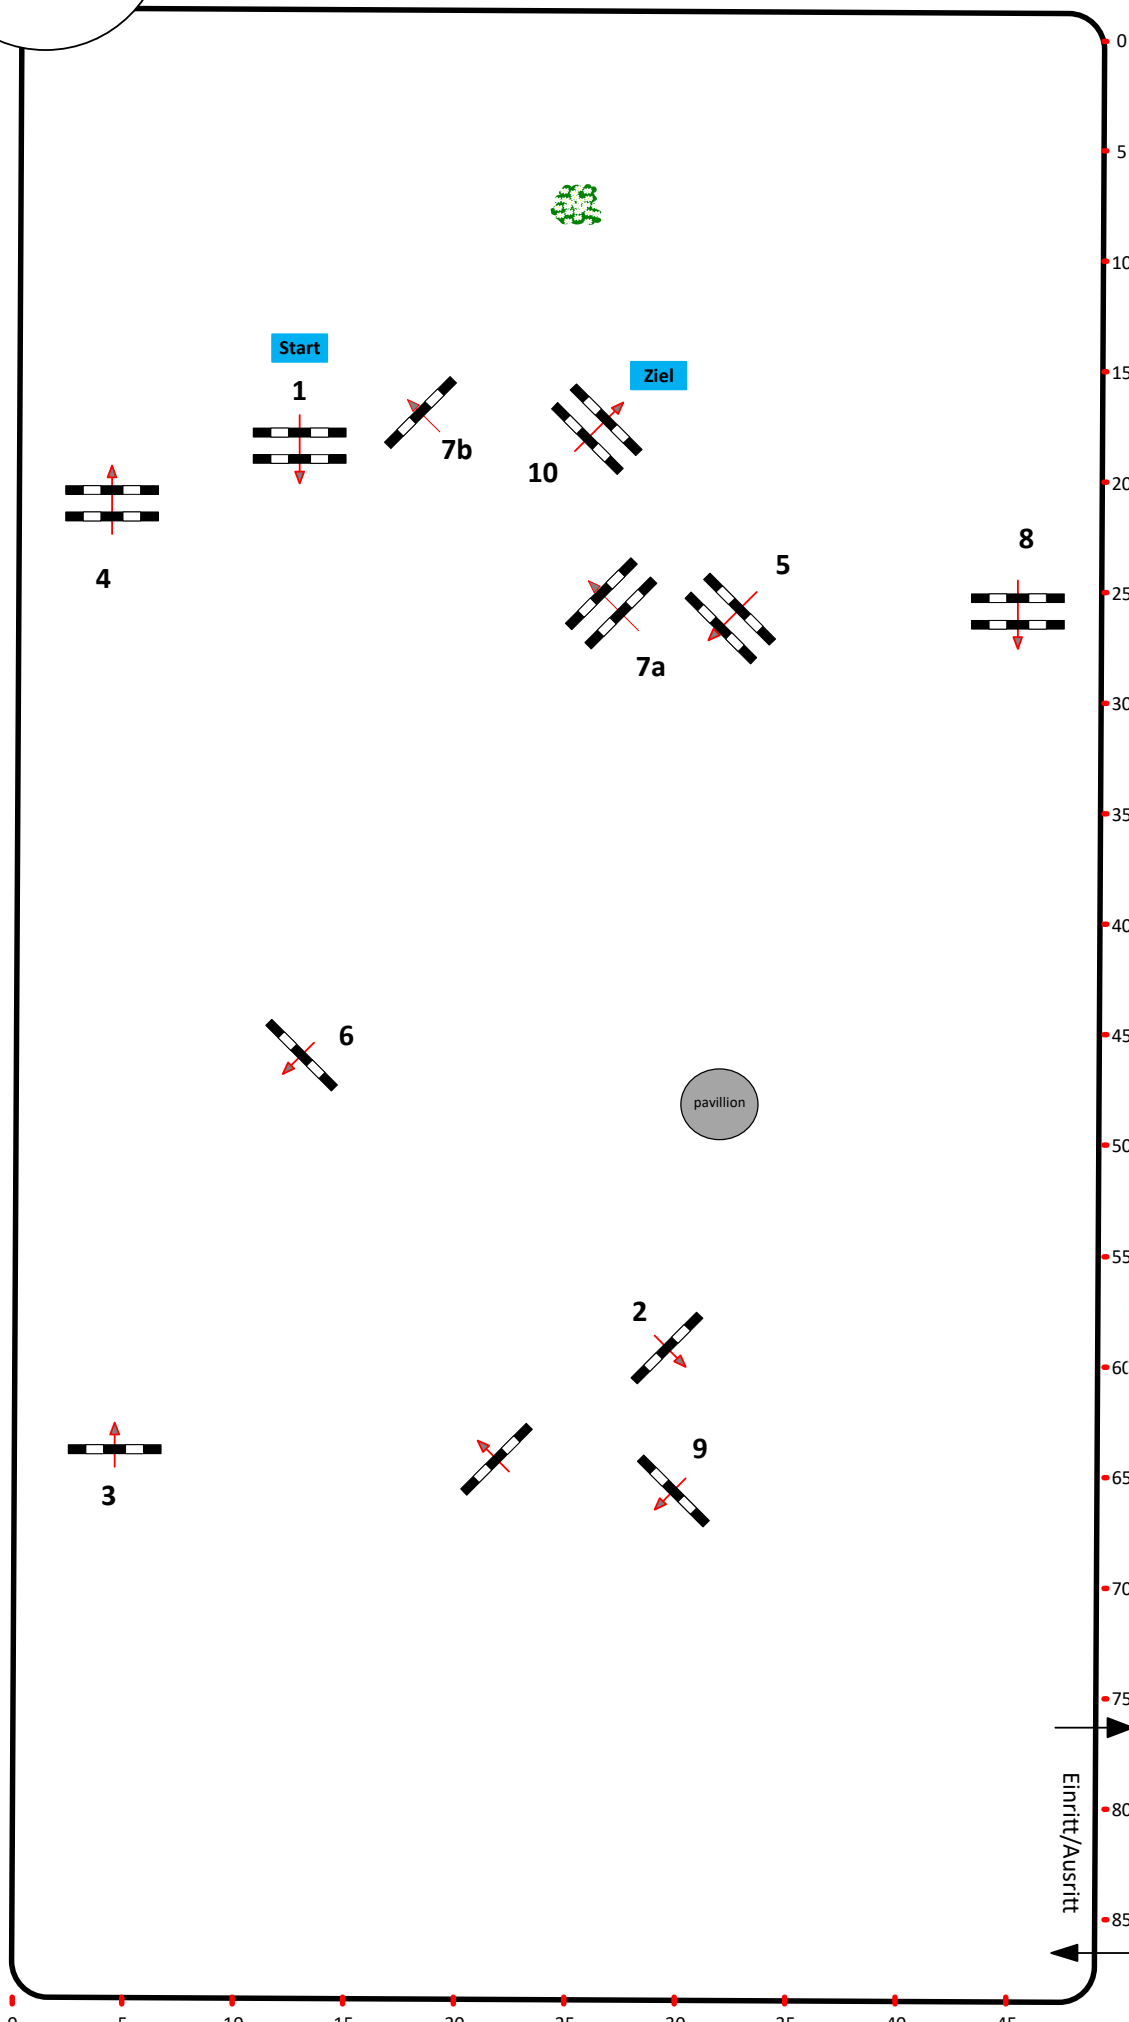

Richtverf.: A1

Höhe: 1,15 mtr.

Tempo: 350 m/Min.
Bahnlänge: 570 mtr
Erlaubte Zeit: 97 sek.
Höchstzeit: 195 sek.

Hindernisse: 10
Sprünge: 11

ASVÖ
Meisterschaften
OÖ 2021

Bezirksmeisterschaften
Grieskirchen

ABREITEHALLE

Einritt/Ausritt

RICHTER

Course Designer: Bianca Jahn (AUT)