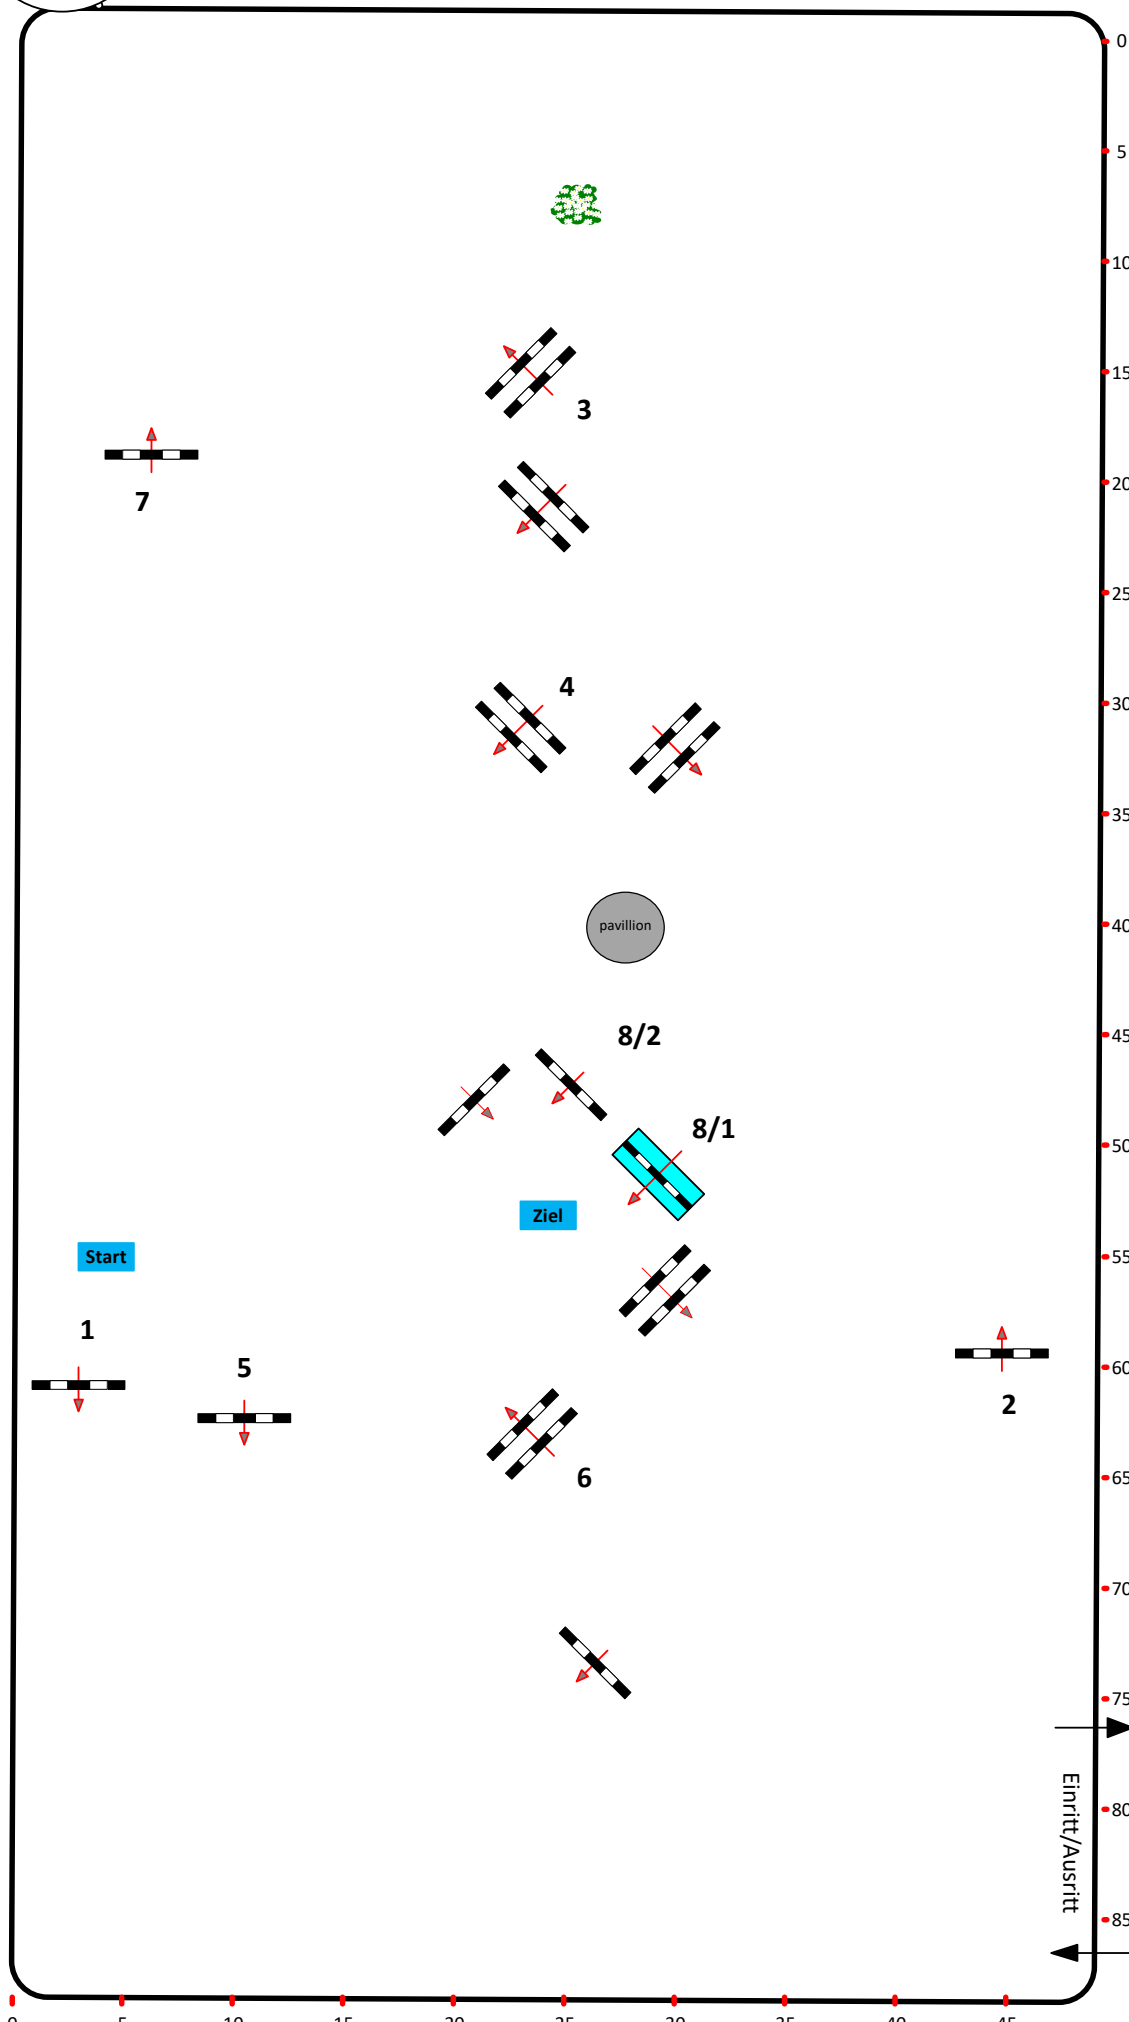

Richtverf.: § 218

Höhe: 0,80 mtr.

Tempo: 350 m/Min.

Bahnlänge: 460 mtr

Erlaubte Zeit: 78 sek.

Höchstzeit: 156 sek.

Hindernisse: 8

Sprünge: 8

ASVÖ
Meisterschaften
OÖ 2021

Bezirksmeisterschaften
Grieskirchen

ABREITEHALLE

Einritt/Ausritt