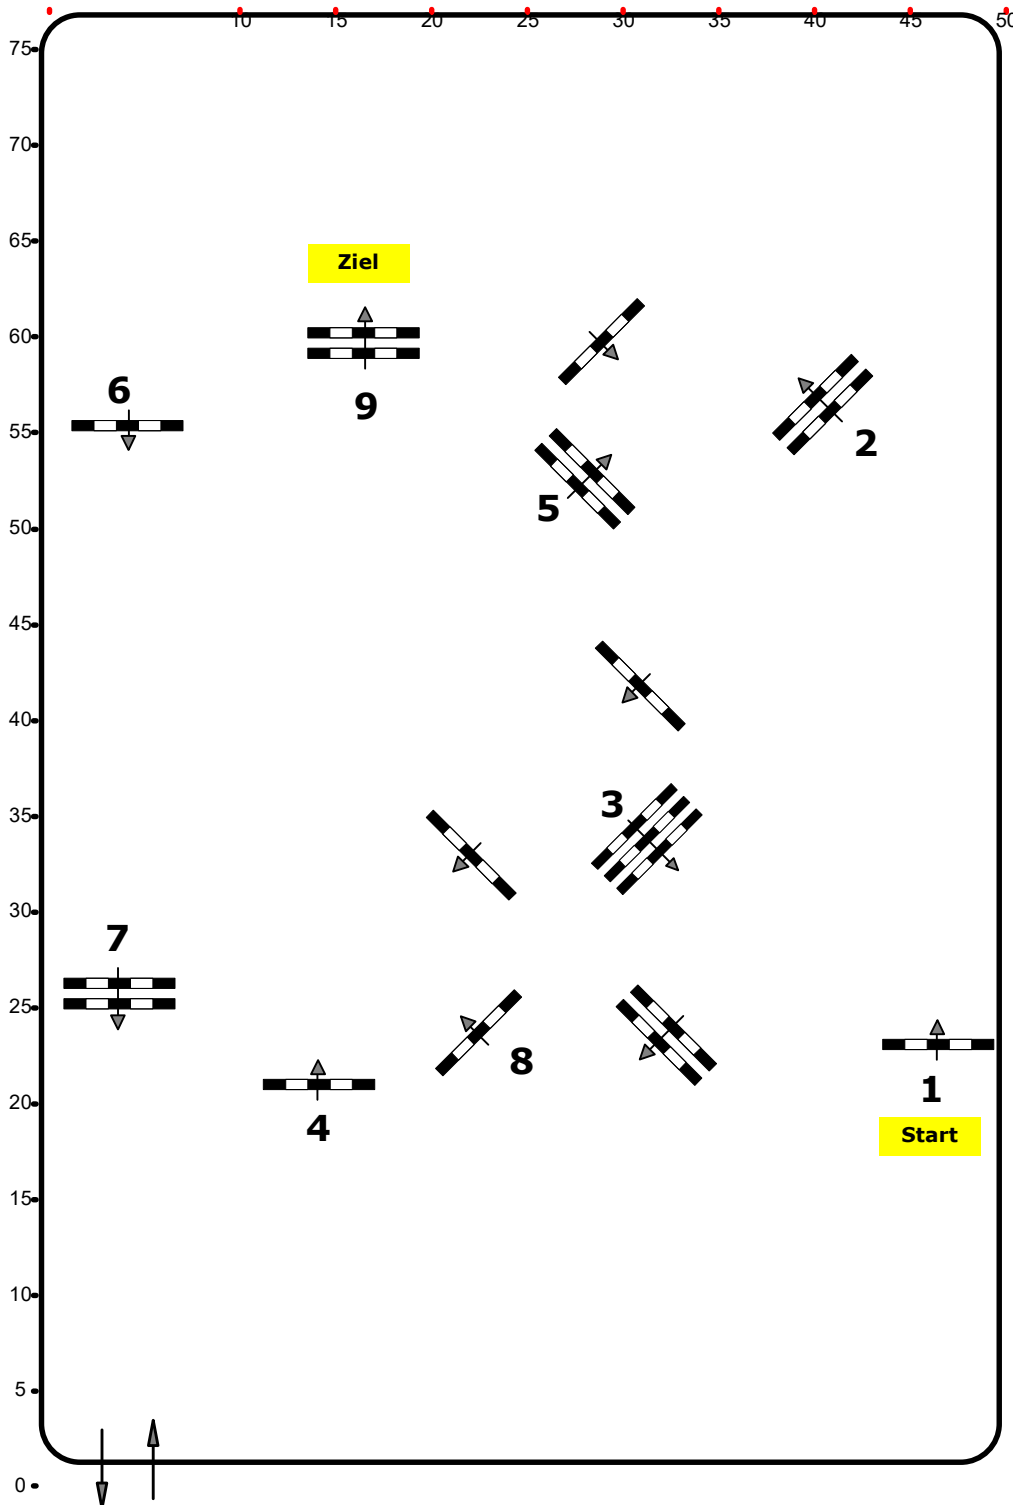

## CSN-B\* Ranshofen, OÖ

Einlaufspringprüfung

Klasse: 80

Freitag, 10. September 2021

Richtverf.: A

ÖTO § 218

Höhe: 0,80 mtr.

Tempo: 350 m/Min.

Bahnlänge: 410 mtr.

Erlaubte Zeit: 71 sek.

Höchstzeit: 142 sek.

Hindernisse: 9

Sprünge: 9

1 Stechen über:

Bahnlänge: 0 mtr.

Erlaubte Zeit: 0 sek.