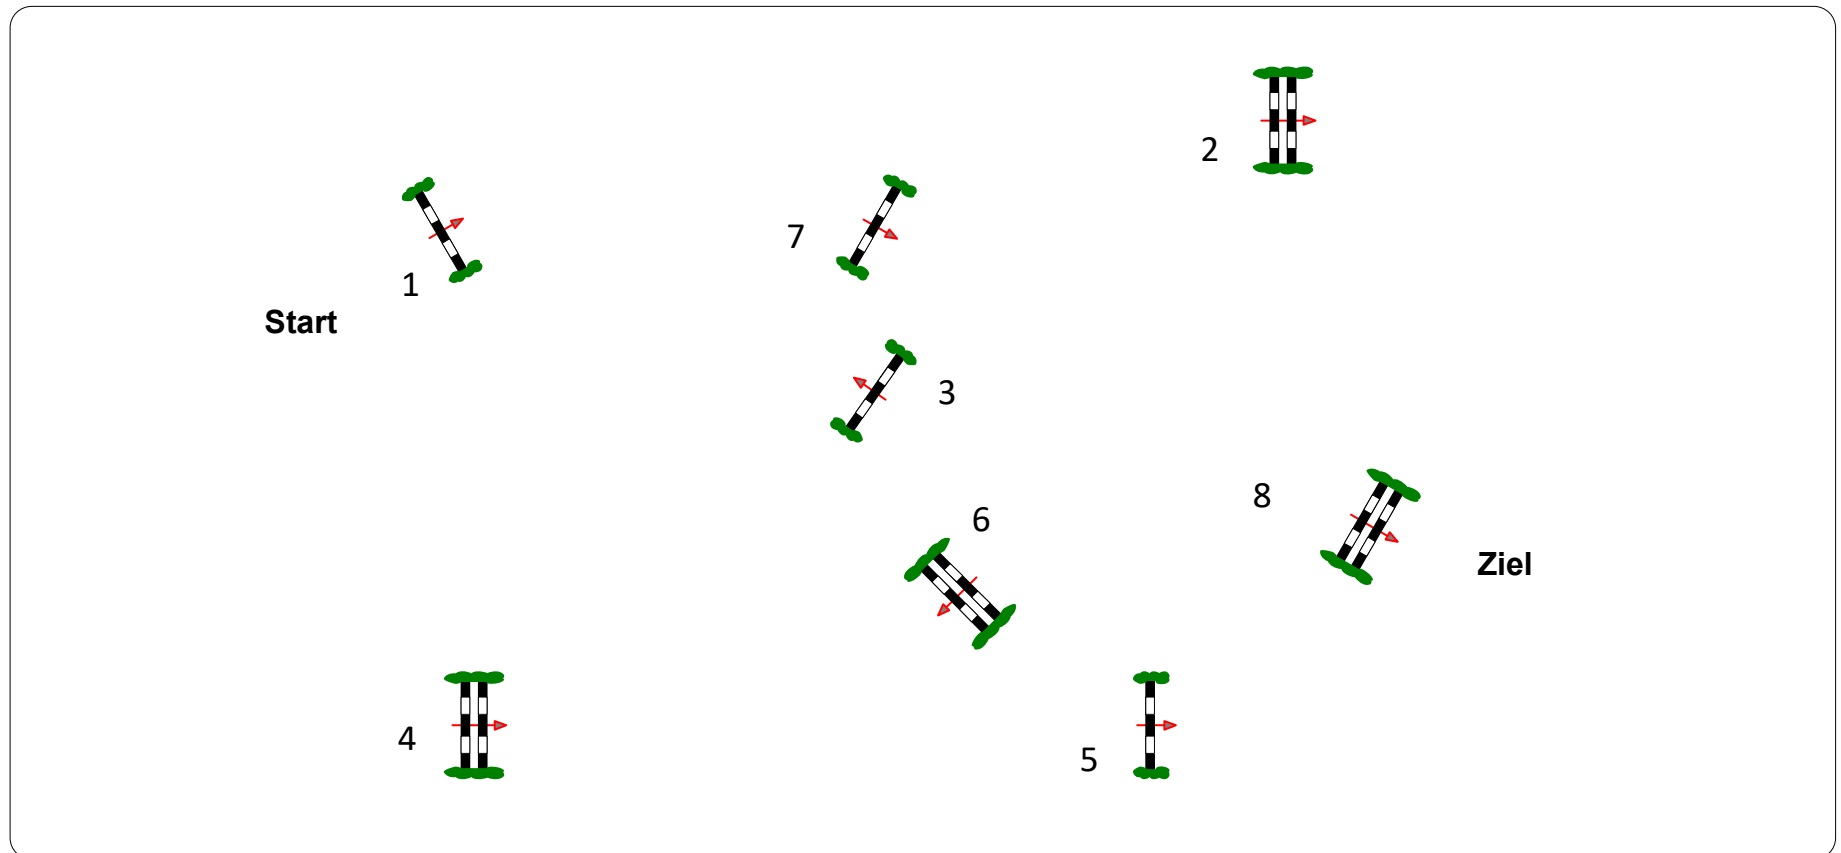

CSN-C /CSNP-C Waizenkirchen

Prüfung Nr.: 2

Einlaufspringprüfung

Klasse: 80 cm

Samstag, 28. August 2021

Beginn: 8:00 Uhr

Richtverf.:
ÖTO § 218
FEI RG / Art.
Höhe: 0,80 mtr.

Tempo: 350 m/Min.
Bahnlänge: 410 mtr.
Erlaubte Zeit: 71 sek.
Höchstzeit: 142 sek.

Hindernisse: 8
Sprünge: 8
Hindernisfehler: sek.
Geschl. Hindernis:

1. Stechen über:
Bahnlänge: 0 mtr.
Erlaubte Zeit: 0 sek.
Höchstzeit: 0 sek.

2. Phase über:
Bahnlänge: 0 mtr.
Erlaubte Zeit: 0 sek.
Höchstzeit: 0 sek.

RICHTER

Parcoursbau: Eran Giuli