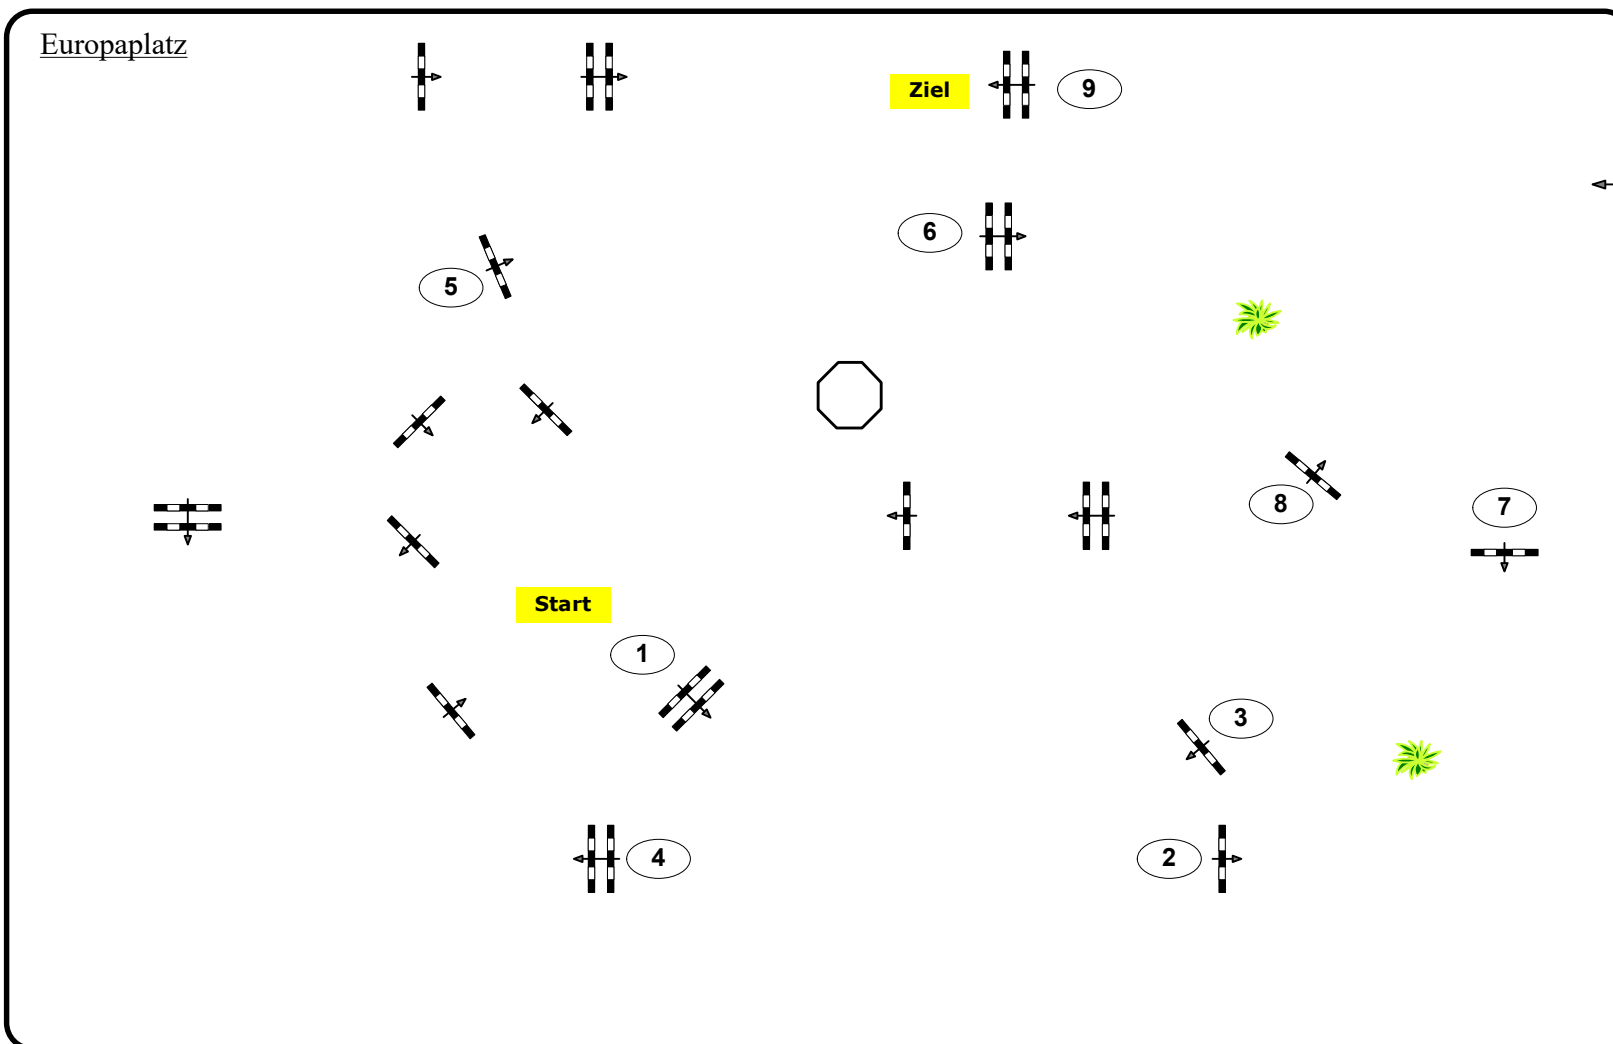

Tempo: 350 m/Min.

Bahnlänge: 450 mtr.

Erlaubte Zeit: 78 sek.

Höchstzeit: 156 sek.

Hindernisse: 9

Sprünge: 9

IsiGrade
Jumps by Rothenberger

Parcours Design