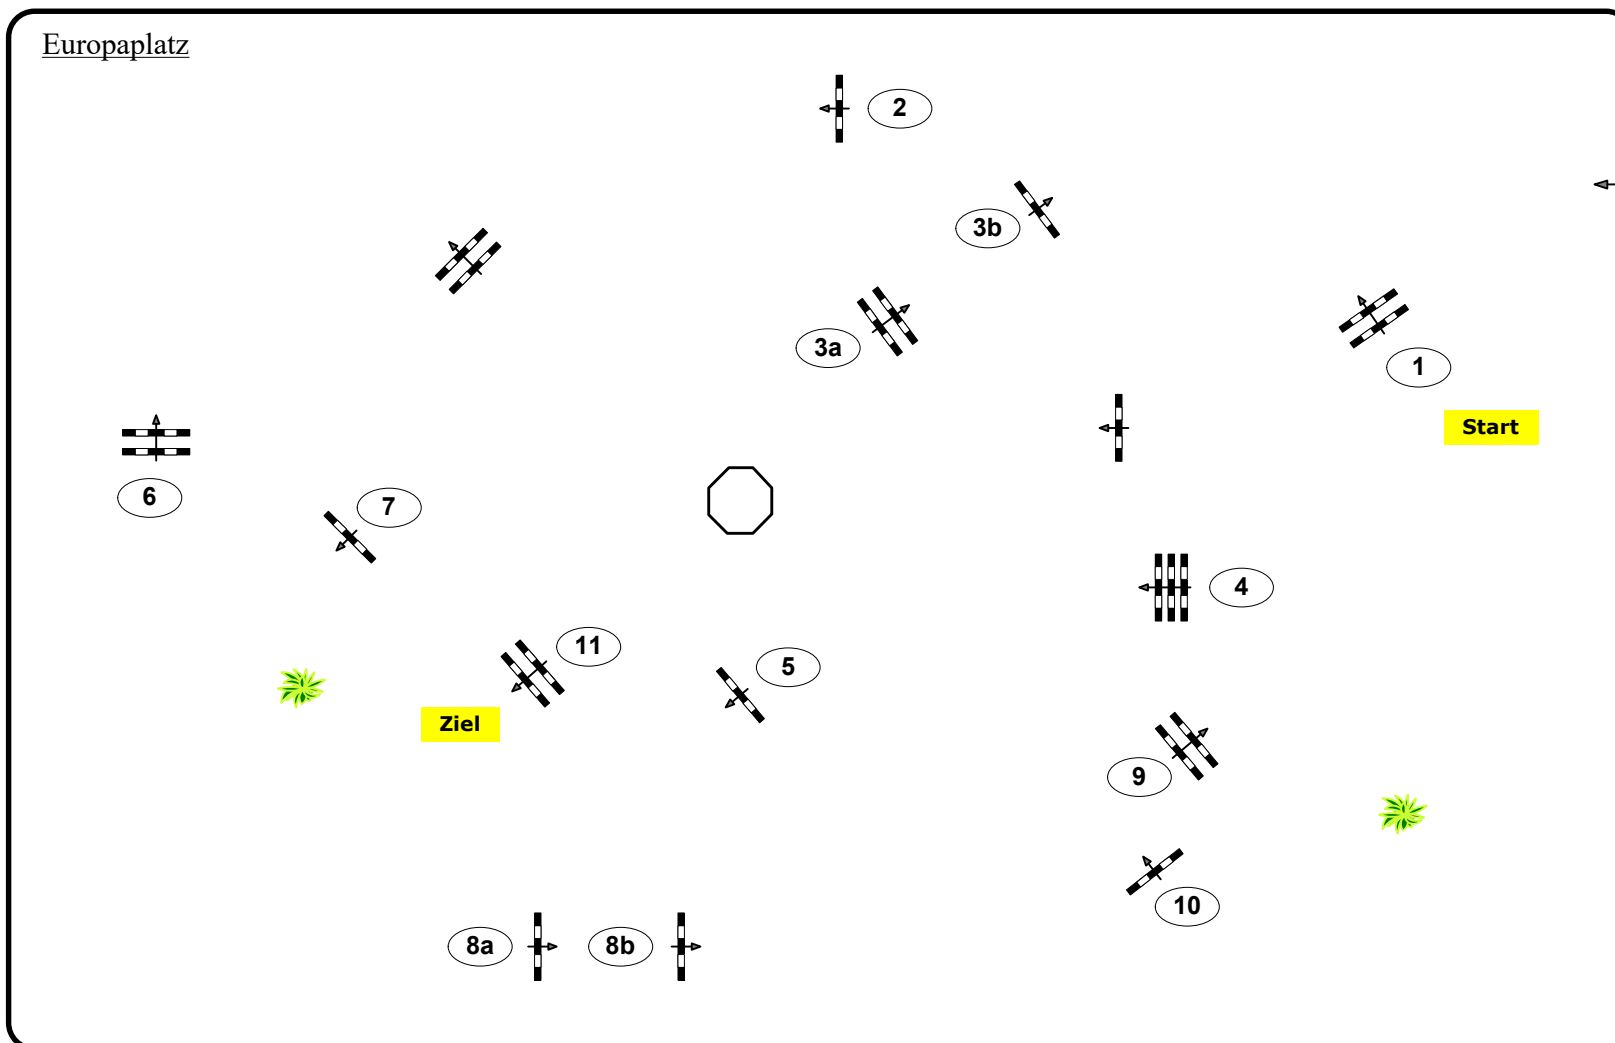

Jungferdespringprüfung

Klasse: 115

Sonntag, 17. Juli 2022

Richtverf.: A

ÖTO § A1

Höhe: 1,15 mtr.

Tempo: 350 m/Min.

Bahnlänge: 490 mtr.

Erlaubte Zeit: 84 sek.

Höchstzeit: 168 sek.

Hindernisse: 11

Sprünge: 13

IsiGrade
Jumps by Rothenberger

Parcours Design

Madl Franz

Brandstätter Markus